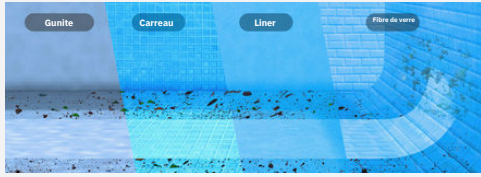

Double
filtration

Une filtration ultra-efficace pour une eau cristalline.

Le Wybot S2 Solar est doté d'une double filtration, combinant un panier de 180 µm pour les gros débris et un piège à particules fines de 25 µms. Grâce à sa capacité de 3,8 litres, il réduit la fréquence de vidage, offrant un nettoyage efficace et sans interruption.

Modes
de
Nettoyage

Une adaptabilité unique pour un nettoyage sur mesure.

Grâce à ses 7 différents modes de nettoyage, il s'adapte parfaitement à vos besoins spécifiques. Planifiez les nettoyages de la semaine en quelques clics grâce aux horaires et modes personnalisables pour chaque jour. Le Wybot S2 Solar démarre automatiquement selon vos réglages, pour un entretien mains libres et parfaitement maîtrisé.

Pour quel type de piscine ?

Le Wybot S2 Solar s'adapte à tous les revêtements: carrelage, liner, béton, ou coque, pour un nettoyage parfait.

Grâce à une communication sous-marine par ultrasons, le Wybot S2 Solar peut être télécommandé avec une précision remarquable directement depuis un smartphone.

Le Wybot S2 Solar s'adapte à toutes les formes de piscines rectangulaire, ronde, ovale ou forme libre, pour un nettoyage efficace partout.

Connecté avec l'application Wybot, l'utilisateur accède à des chemins de déplacement spécifiques pour le sol (3 motifs) et pour les murs (3 motifs).