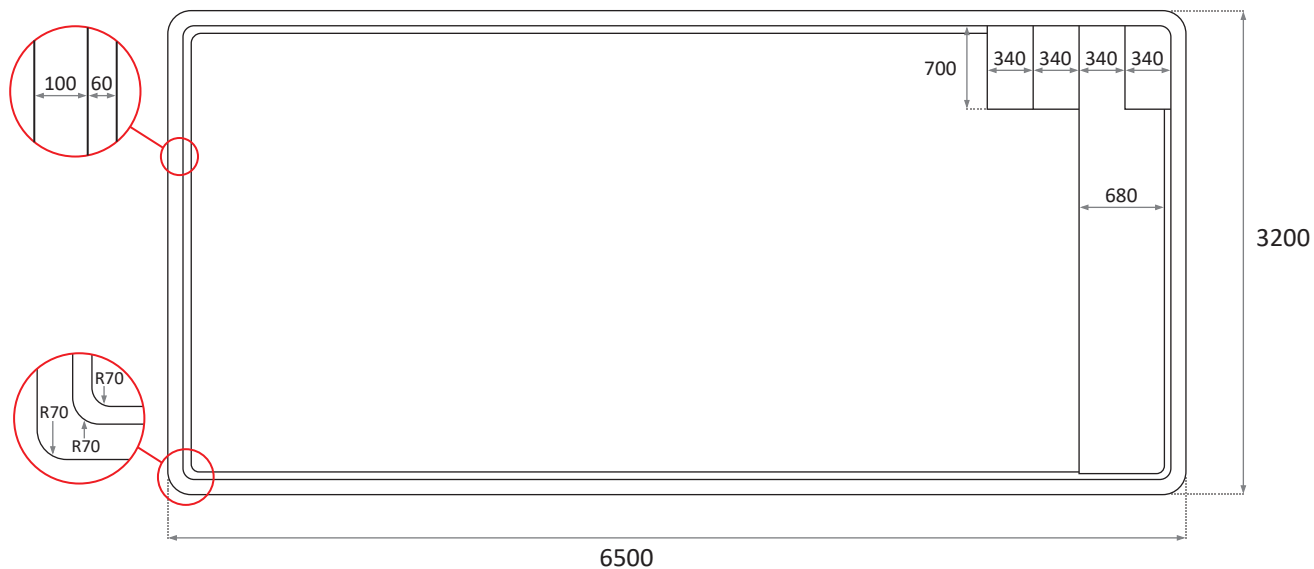

Oceanus-Desert

Wymiar / Dimension / Abmessungen:
6500 mm x 3200 mm x 1500 mm

OD GÓRY / FROM TOP / VON OBEN

DŁUŻSZY BOK / LONGER SIDE / LÄNGERE SEITE

KRÓTSZY BOK / SHORT SIDE / KURZE SEITE

WIZUALIZACJA / VISUALISATION / VISUALISIERUNG