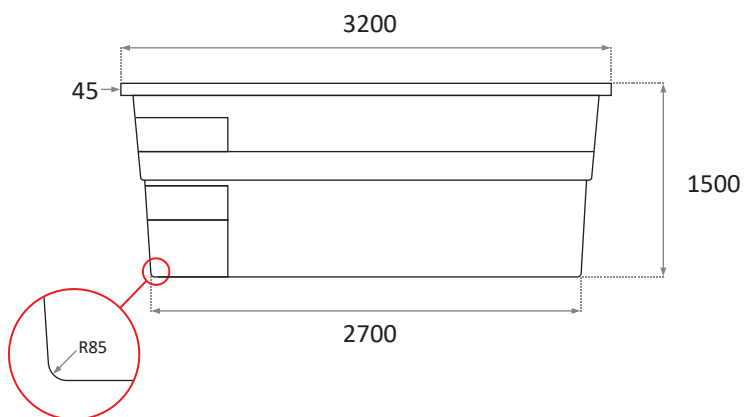

Oceanus-Desert

Wymiar / Dimension / Abmessungen:
6500 mm x 3200 mm x 1500 mm

OD GÓRY / FROM TOP / VON OBEN

DŁUŻSZY BOK / LONGER SIDE / LÄNGERE SEITE

KRÓTSZY BOK / SHORT SIDE / KURZE SEITE

WIZUALIZACJA / VISUALISATION / VISUALISIERUNG