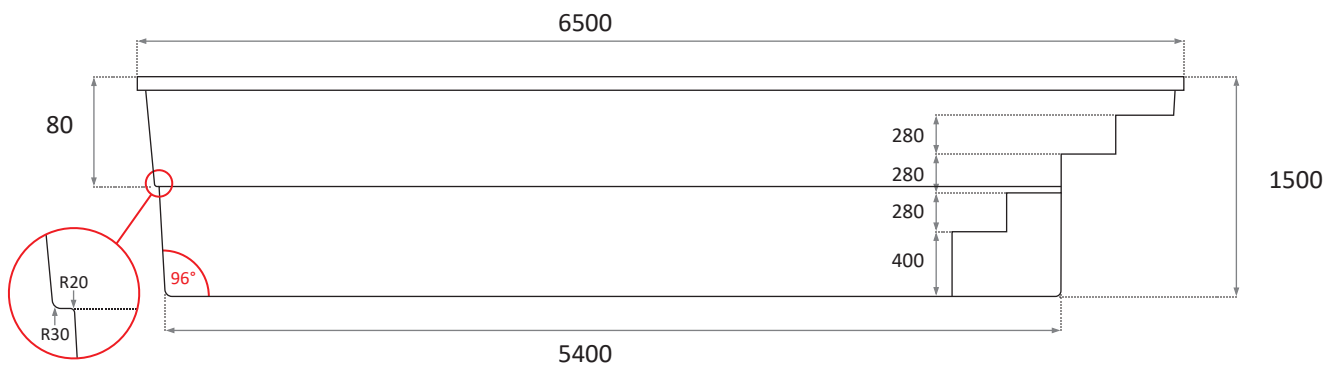

Oceanus-Desert

Wymiar / Dimension / Abmessungen:
6500 mm x 3200 mm x 1500 mm

OD GÓRY / FROM TOP / VON OBEN

DŁUŻSZY BOK / LONGER SIDE / LÄNGERE SEITE

KRÓTSZY BOK / SHORT SIDE / KURZE SEITE

WIZUALIZACJA / VISUALISATION / VISUALISIERUNG