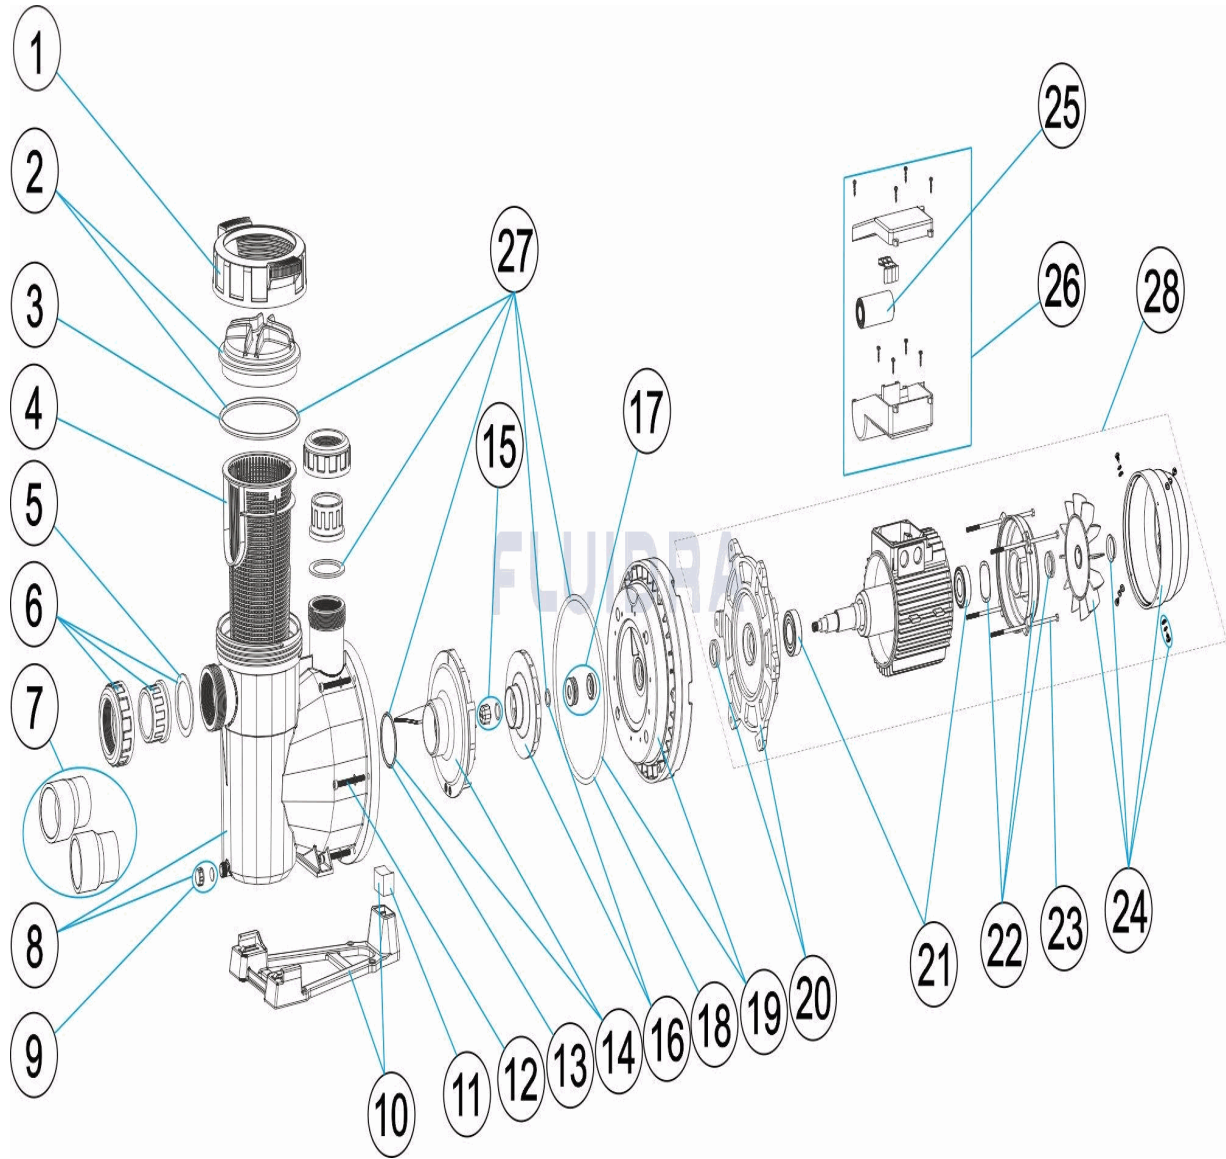

CODIGO 65557, 65558, 65560, 65561, 65562, 65563, 65564, 65565, 65566, 65567, 65569, 65570

DESCRIPCION: BOMBA VICTORIA PLUS SILENT

ESPAÑOL

POS	CODIGO	DESCRIPCION	CANTIDAD	POS	CODIGO	DESCRIPCION	CANTIDAD
1	4405010585	TUERCA TAPA PREFILTRO		11	* 4405010180	UNION HIDRAULICA PIE 3 HP II	
2	4405010702	TAPA PREFILTRO		12	4405010590	TORNILLO FIJACION CUERPO	
3	4405010178	JUNTA TORICA D. 151,7X6,99		13	4405010161	JUNTA TORICA D. 56,7X3,5	
4	4405010105	CESTO PREFILTRO		14	* 4405010115	DIFUSOR <=0,75 HP	
5	4405010179	JUNTA PLANA 72X55X2,5		14	* 4405010116	DIFUSOR 1 HP - 2 HP	
6	* 4405010106	ACCESORIOS ENLACE <= 1 HP		14	* 4405010117	DIFUSOR 2,5 - 3 HP	
6	* 4405010107	ACCESORIOS ENLACE 1,5 HP - 2,5 HP		15	* 4405010134	TAPÓN RODETE M8 IZQUIERDA	
7	* 4405010717	ACCESORIOS ENLACE 3 HP		16	* 4405010591	RODETE ½ (II) HP	
8	4405010586	CUERPO BOMBA		16	* 4405010667	RODETE ½ (II) HP 60 HZ	
9	4405010587	TAPON PURGA		16	* 4405010592	RODETE ½ (III) HP	
10	* 4405010588	PIE BOMBA		16	* 4405010668	RODETE ½ (III) HP 60 HZ	
10	* 4405010492	PIE BOMBA		16	* 4405010593	RODETE ¾ (II) HP	