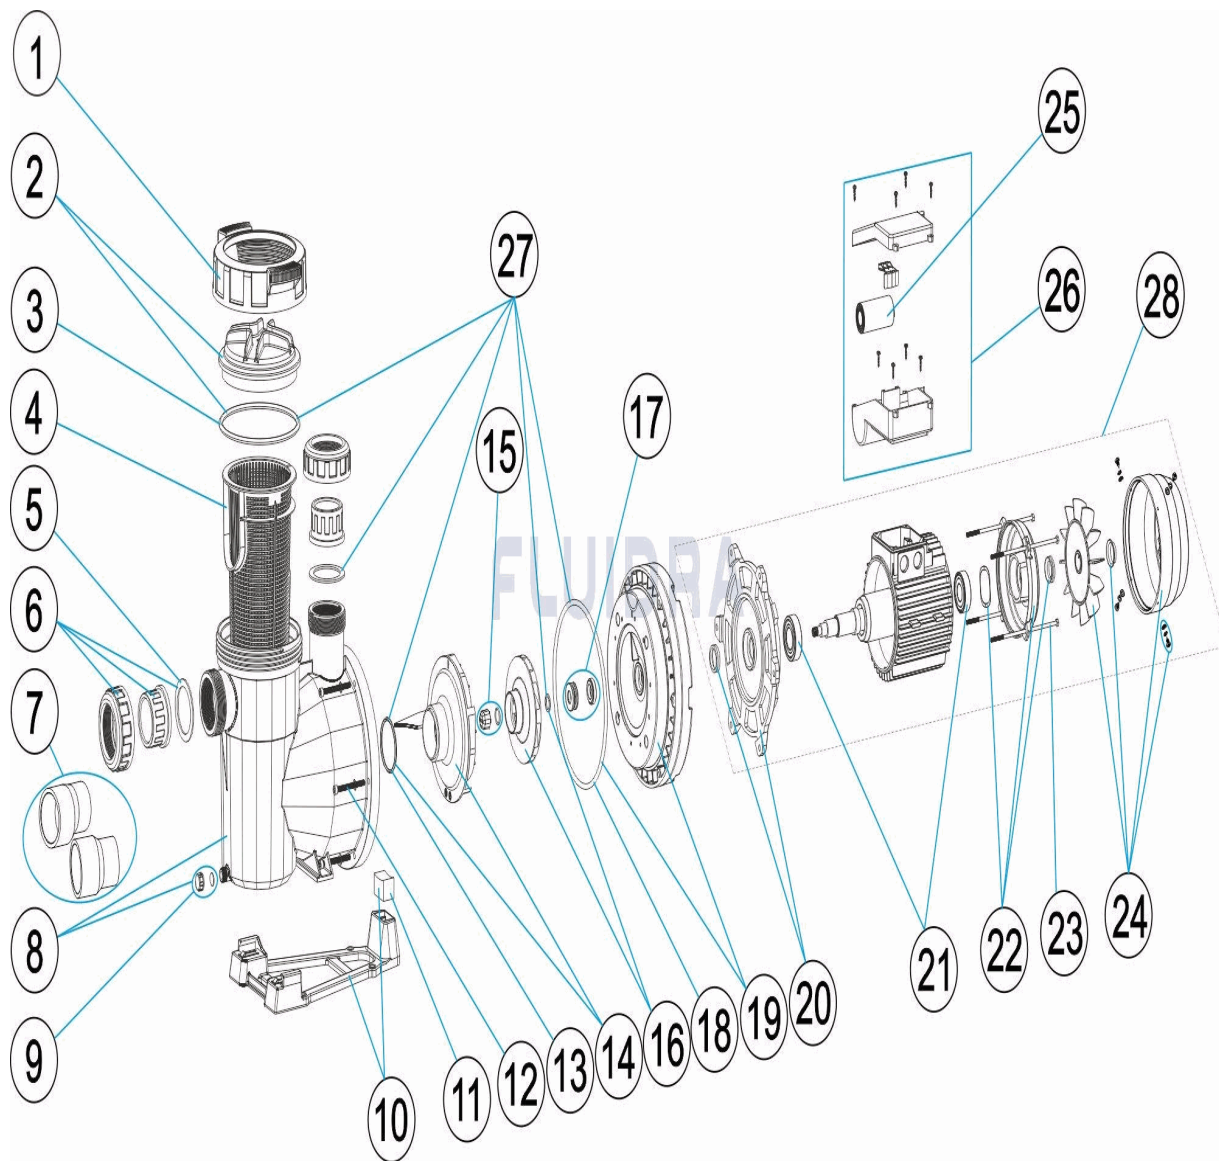

CODIGO 65557, 65558, 65560, 65561, 65562, 65563, 65564, 65565, 65566, 65567, 65569, 65570

DESCRIÇÃO: BOMBA VICTORIA PLUS SILENT

PORTUGUES

POS	CODIGO	DESCRIÇÃO	JANTIDADE	POS	CODIGO	DESCRIÇÃO	JANTIDADE
1	4405010585	PORCA TAMPA PRÉ-FILTRO		11	* 4405010180	UNIÃO HIDRÁULICA PIE 3 HP II	
2	4405010702	TAMPA PRÉ-FILTRO		12	4405010590	PARAFUSO M6X65 DIN 912	
3	4405010178	JUNTA TÓRICA D 151,7X6,99		13	4405010161	JUNTA TÓRICA D 56,7X3,5	
4	4405010105	CESTO PRÉ-FILTRO		14	* 4405010115	DIFUSOR <=0,75 HP	
5	4405010179	JUNTA PLANA 72X55X2,5		14	* 4405010116	DIFUSOR 1 HP - 2 HP	
6	* 4405010106	ACESSÓRIOS DE UNIÃO <= 1 HP		14	* 4405010117	DIFUSOR 2,5 - 3 HP	
6	* 4405010107	ACESSÓRIOS DE UNIÃO 1,5 HP - 2,5 HP		15	* 4405010134	TAMPO RODÍZIO M8 ESQ.	
7	* 4405010717	ACESSÓRIOS DE UNIÃO 3 HP		16	* 4405010591	RODÍZIO ½ (II) HP	
8	4405010586	CORPO BOMBA		16	* 4405010667	RODÍZIO ½ (II) HP	
9	4405010587	TAMPÃO PURGA		16	* 4405010592	RODÍZIO ½ (III) HP	
10	* 4405010588	PÉ BOMBA		16	* 4405010668	RODÍZIO ½ (III) HP 60 HZ	
10	* 4405010492	PÉ BOMBA		16	* 4405010593	RODÍZIO ¼ (II) HP	

* VEJA A FICHA DE OBSERVAÇÕES