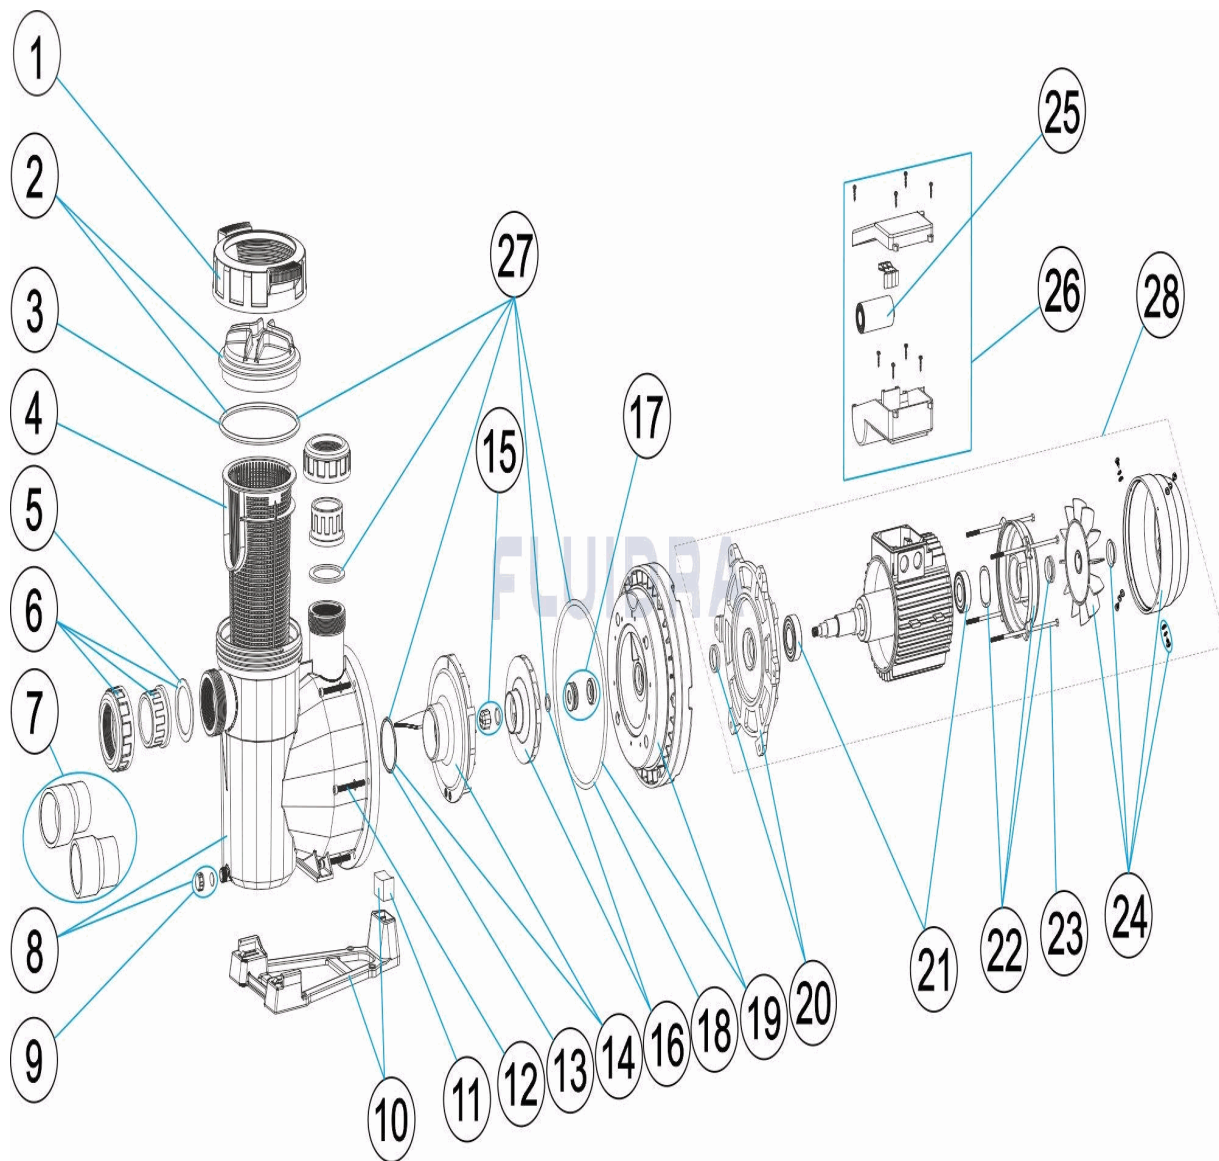

CODE 65557, 65558, 65560, 65561, 65562, 65563, 65564, 65565, 65566, 65567, 65569, 65570

DESCRIPTION: POMPE VICTORIA PLUS SILENT

FRANCAIS

POS	CODE	DESCRIPTION	QUANTITE	POS	CODE	DESCRIPTION	QUANTITE
1	4405010585	ECROU COUVERCLE PREFILTRE		11	* 4405010180	RACCORD HYDRAULIQUE DE PIED 3 HP II	
2	4405010702	COUVERCLE PRÉFILTRE		12	4405010590	VIS FIXATION CORPS	
3	4405010178	JOINT TORIQUE D 151,7X6,99		13	4405010161	JOINT TORIQUE D 56,7X3,5	
4	4405010105	PANIER PRÉFILTRE		14	* 4405010115	DIFFUSEUR <=0,75 HP	
5	4405010179	JOINT PLAT 72X55X2,5		14	* 4405010116	DIFFUSEUR 1 HP - 2 HP	
6	* 4405010106	RACCORDS UNION <= 1 HP		14	* 4405010117	DIFFUSEUR 2,5 - 3 HP	
6	* 4405010107	RACCORDS UNION 1,5 HP - 2,5 HP		15	* 4405010134	BOUCHON BOUT AXE M8 IZQ.	
7	* 4405010717	RACCORDS UNION 3 HP		16	* 4405010591	TURBINE ½ (II) HP	
8	4405010586	CORPS POMPE		16	* 4405010667	TURBINE ½ (II) HP 60 HZ	
9	4405010587	BOUCHON DE PURGUE		16	* 4405010592	TURBINE ½ (III) HP	
10	* 4405010588	SOCLE POMPE		16	* 4405010668	TURBINE ½ (III) HP 60 HZ	
10	* 4405010492	SOCLE POMPE		16	* 4405010593	TURBINE ¾ (II) HP	

* VOIR FICHE D'OBSERVATIONS