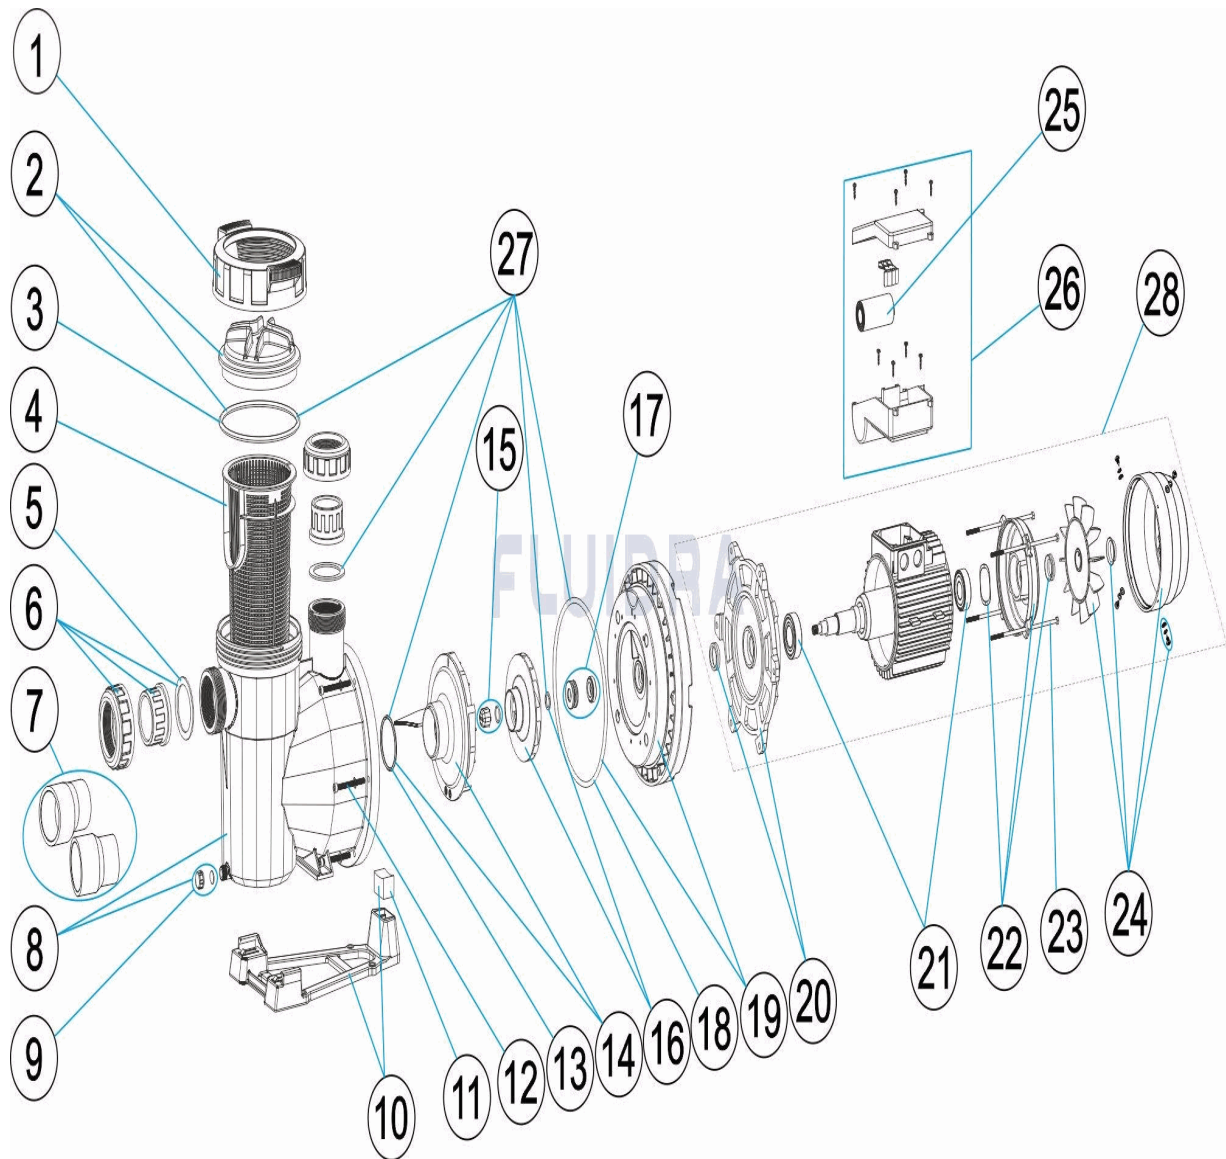

CODE **65557, 65558, 65560, 65561, 65562, 65563, 65564, 65565, 65566, 65567, 65569, 65570**

BESCHREIBUNG: **PUMPE VICTORIA PLUS SILENT**

DEUTSCH

POS	CODE	BESCHREIBUNG	MENGE	POS	CODE	BESCHREIBUNG	MENGE
1	4405010585	MUTTER VORFILTERDECKEL		11	* 4405010180	VERBINDUNG HYDRAULIK-FUSS 3 HP II	
2	4405010702	VORFILTERDECKEL		12	4405010590	FIXIERSCHRAUBE GEHÄUSE	
3	4405010178	O-RING D. 151,7 X 6,99		13	4405010161	O-RING D. 56,7 X 3,5	
4	4405010105	VORFILTERKORB		14	* 4405010115	WASSERVERTEILER <=0,75 HP	
5	4405010179	FLACHDICHTUNG 72 X 55 X 2,5		14	* 4405010116	WASSERVERTEILER 1 HP - 2 HP	
6	* 4405010106	ANSCHLUSSZUBEHÖR <= 1 HP		14	* 4405010117	WASSERVERTEILER 2,5 - 3 HP	
6	* 4405010107	ANSCHLUSSZUBEHÖR 1,5 HP - 2,5 HP		15	* 4405010134	STOPFEN LAUFRAD M8 LINKS	
7	* 4405010717	ANSCHLUSSZUBEHÖR 3 HP		16	* 4405010591	LAUFRAD ½ (II) HP	
8	4405010586	PUMPENGEHÄUSE		16	* 4405010667	LAUFRAD ½ (II) HP 60 HZ	
9	4405010587	ABLASSSTOPFEN		16	* 4405010592	LAUFRAD ½ (III) HP	
10	* 4405010588	PUMPENFUSS		16	* 4405010668	LAUFRAD ¾ (III) HP 60 HZ	
10	* 4405010492	PUMPENFUSS		16	* 4405010593	LAUFRAD ¾ (II) HP	