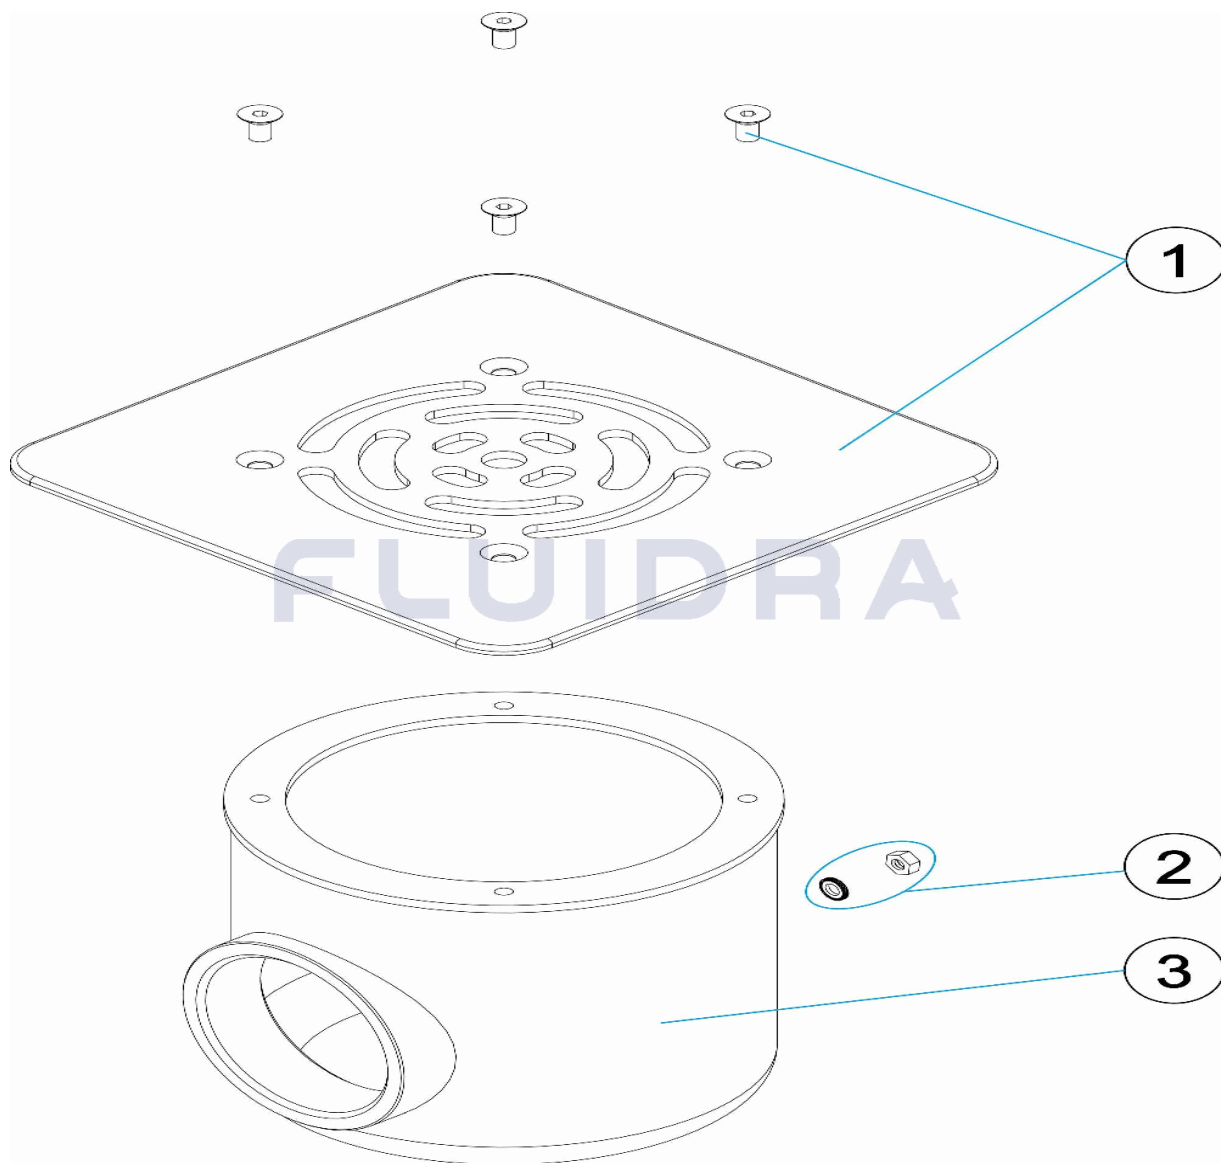

CODE **66614**

BESCHREIBUNG: **ABFLUSS EDELSTAHL**

DEUTSCH

POS	CODE	BESCHREIBUNG	MENGE	POS	CODE	BESCHREIBUNG	MENGE
1	4402020070	ABFLUSSGITTER EDELSTAHL		3	4402020072	ABFLUSSGEHÄUSE	
2	4402020071	ERDUNG					