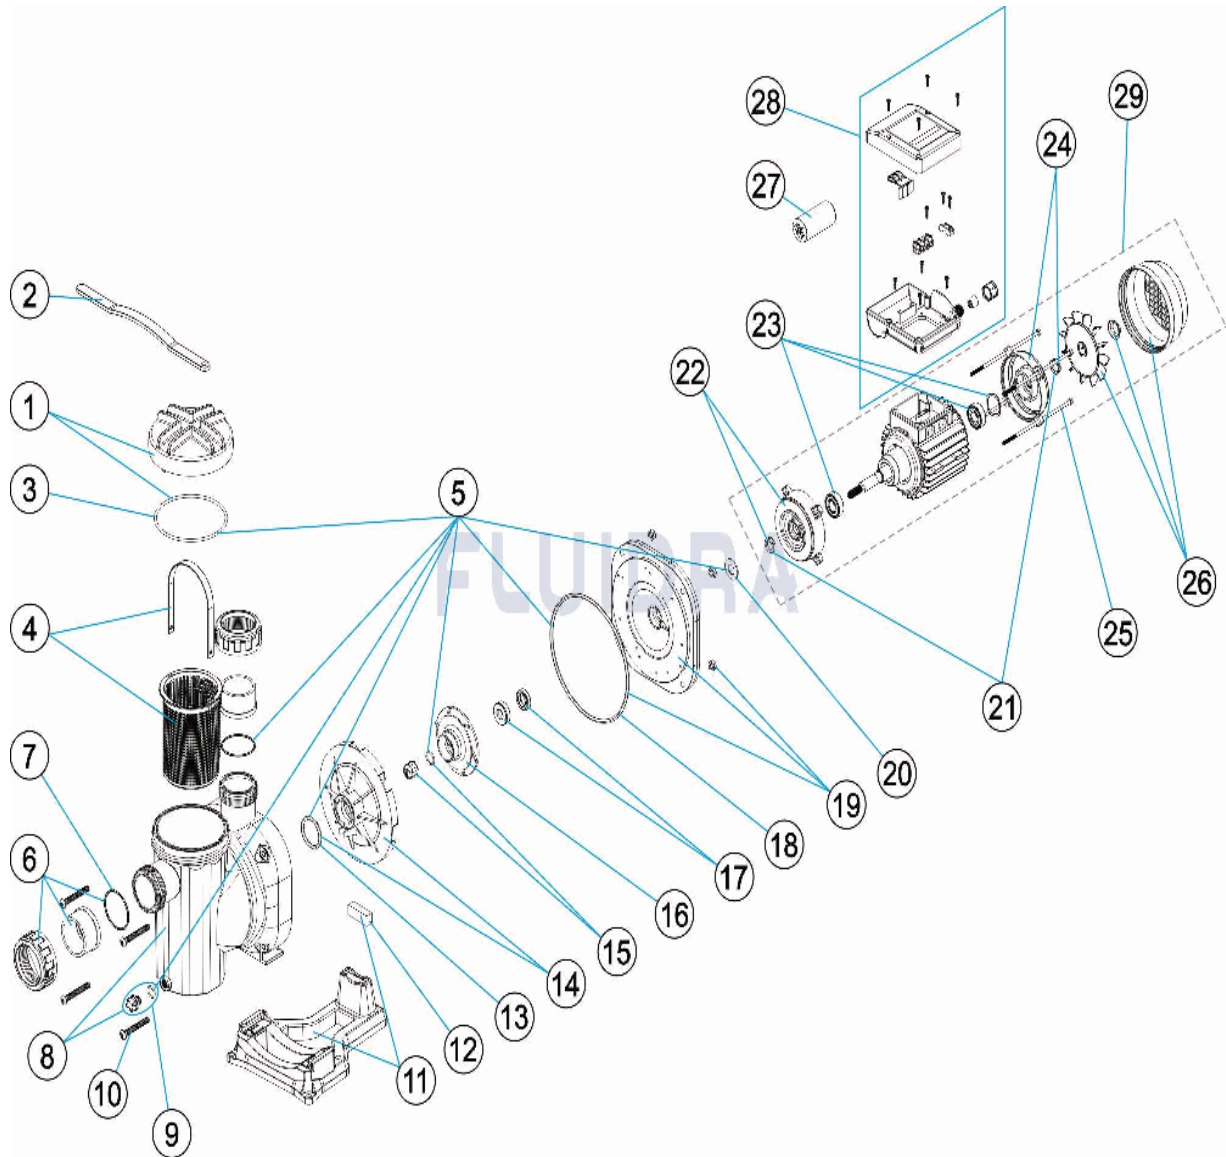

CODE 25461, 25462, 25463, 25464, 25465, 25466, 25467, 25468

DESCRIPTION: POMPE SENA

FRANCAIS

POS	CODE	DESCRIPTION	QUANTITE	POS	CODE	DESCRIPTION	QUANTITE
1	4405010401	FERMETURE PREFILTRE		14	4405010411	DIFFUSEUR	
2	4405010436	CLE COUVERCLE		15	* 4405010209	BOUCHON BOUT D' AXE M10 RIGHT	
3	4405010437	JOINT TORIQUE D 118X4		15	* 4405010134	BOUCHON BOUT AXE M8 IZQ.	
4	4405010402	PANIER PREFILTRE		16	* 4405010413	TURBINE 0,33 HP 50 HZ	
5	4405010403	JOINTS CAOUTCHOUC 0,75 - 1,25 HP		16	* 4401010040	TURBINE 0,33 HP 60 HZ	
6	4405010404	RACCORDS UNION		16	* 4405010414	TURBINE 0,5 HP 50 HZ	
7	4405010438	JOINT TORIQUE D 54X2,5		16	* 4401010041	TURBINE 0,5 HP 60 HZ	
8	4405010405	CORPS POMPE		16	* 4405010415	TURBINE 0,75 HP 50 HZ	
9	4404121107	BOUCHON 1/4' DE VANNE		16	* 4401010042	TURBINE 0,75 HP 60 HZ	
10	4405010979	VIS DE CORPS DE POMPE		16	* 4405010416	TURBINE 1 HP 50 HZ	
11	* 4405010896	SOCLE POMPE		16	* 4401010043	TURBINE 1 HP 60 HZ	
11	* 4405010897	SOCLE POMPE		16	* 4405010417	TURBINE 1,25 HP 50 HZ	
12	* 4405010409	SILENT-BLOCK (16X45X13)		16	* 4401010044	TURBINE 1,25 HP 60 HZ	