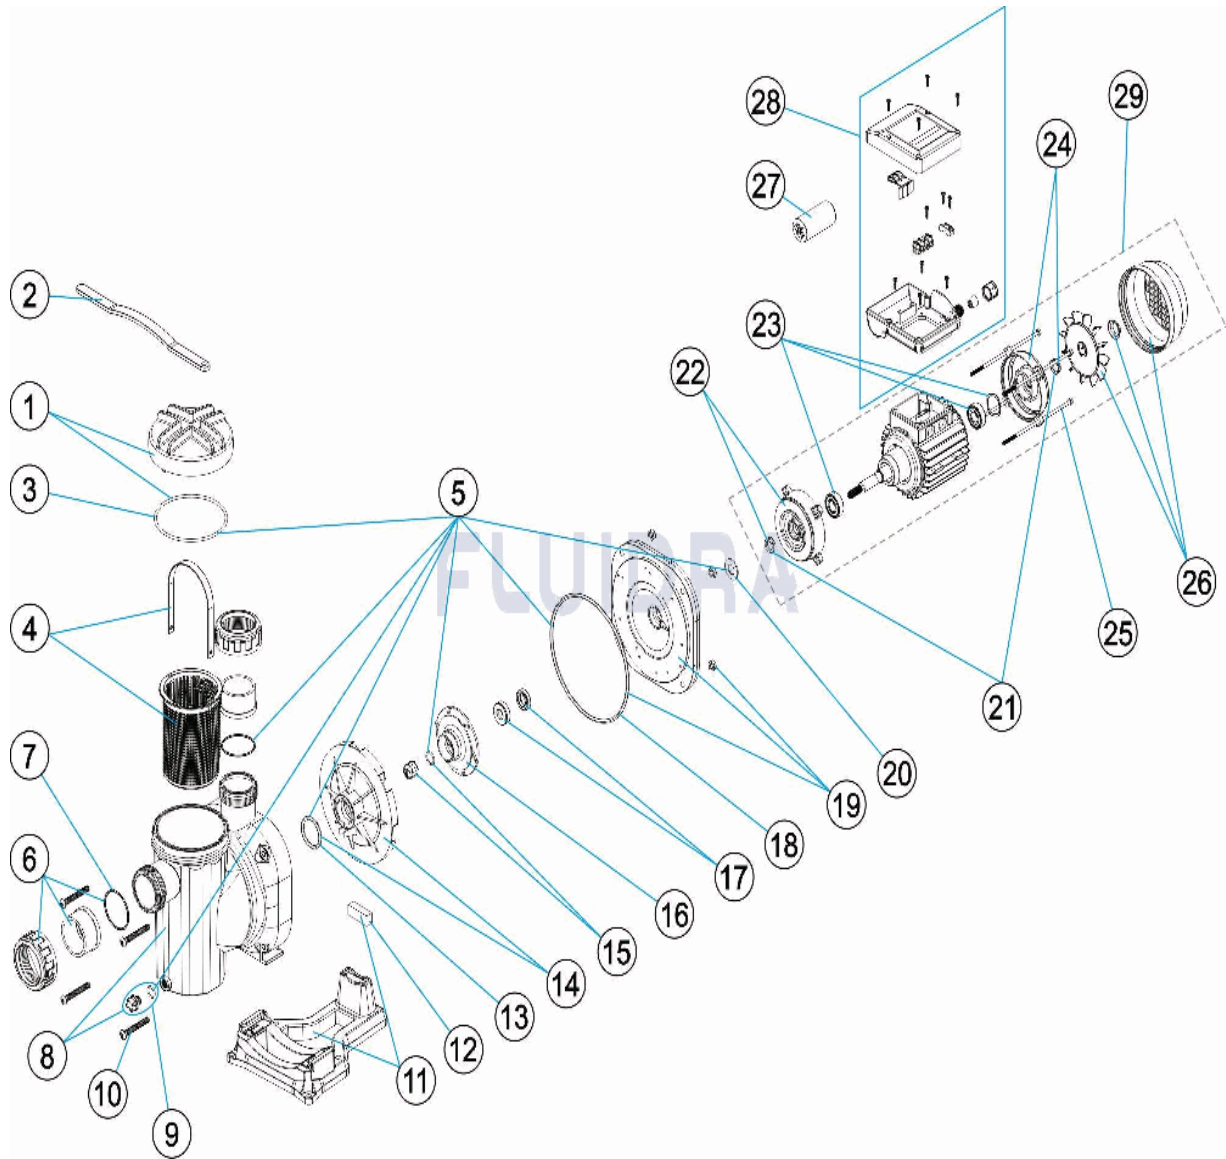

CODIGO **25461, 25462, 25463, 25464, 25465, 25466, 25467, 25468**

DESCRIPCION: **BOMBA SENA**

ESPAÑOL

POS	CODIGO	DESCRIPCION	CANTIDAD	POS	CODIGO	DESCRIPCION	CANTIDAD
1	4405010401	CIERRE PREFILTRO		14	4405010411	DIFUSOR	
2	4405010436	LLAVE TAPA		15	* 4405010209	TAPÓN RODETE M10 RIGHT	
3	4405010437	JUNTA TORICA D. 118X4		15	* 4405010134	TAPÓN RODETE M8 IZQUIERDA	
4	4405010402	CESTO PREFILTRO		16	* 4405010413	RODETE 0,33 HP 50 HZ	
5	4405010403	JUNTAS GOMA DE 0,75 HP A 1,25 HP		16	* 4401010040	RODETE 0,33 HP 60 HZ	
6	4405010404	ACCESORIOS ENLACE		16	* 4405010414	RODETE 0,5 HP 50 HZ	
7	4405010438	JUNTA TORICA D. 54X2,5		16	* 4401010041	RODETE 0,5 HP 60 HZ	
8	4405010405	CUERPO BOMBA		16	* 4405010415	RODETE 0,75 HP 50 HZ	
9	4404121107	TAPON 1/4 VALVULA		16	* 4401010042	RODETE 0,75 HP 60 HZ	
10	4405010979	TORNILLERIA CUERPO BOMBA		16	* 4405010416	RODETE 1 HP 50 HZ	
11	* 4405010896	PIE BOMBA		16	* 4401010043	RODETE 1 HP 60 HZ	
11	* 4405010897	PIE BOMBA		16	* 4405010417	RODETE 1,25 HP 50 HZ	
12	* 4405010409	SILENT-BLOCK (16X45X13)		16	* 4401010044	RODETE 1,25 HP 60 HZ	