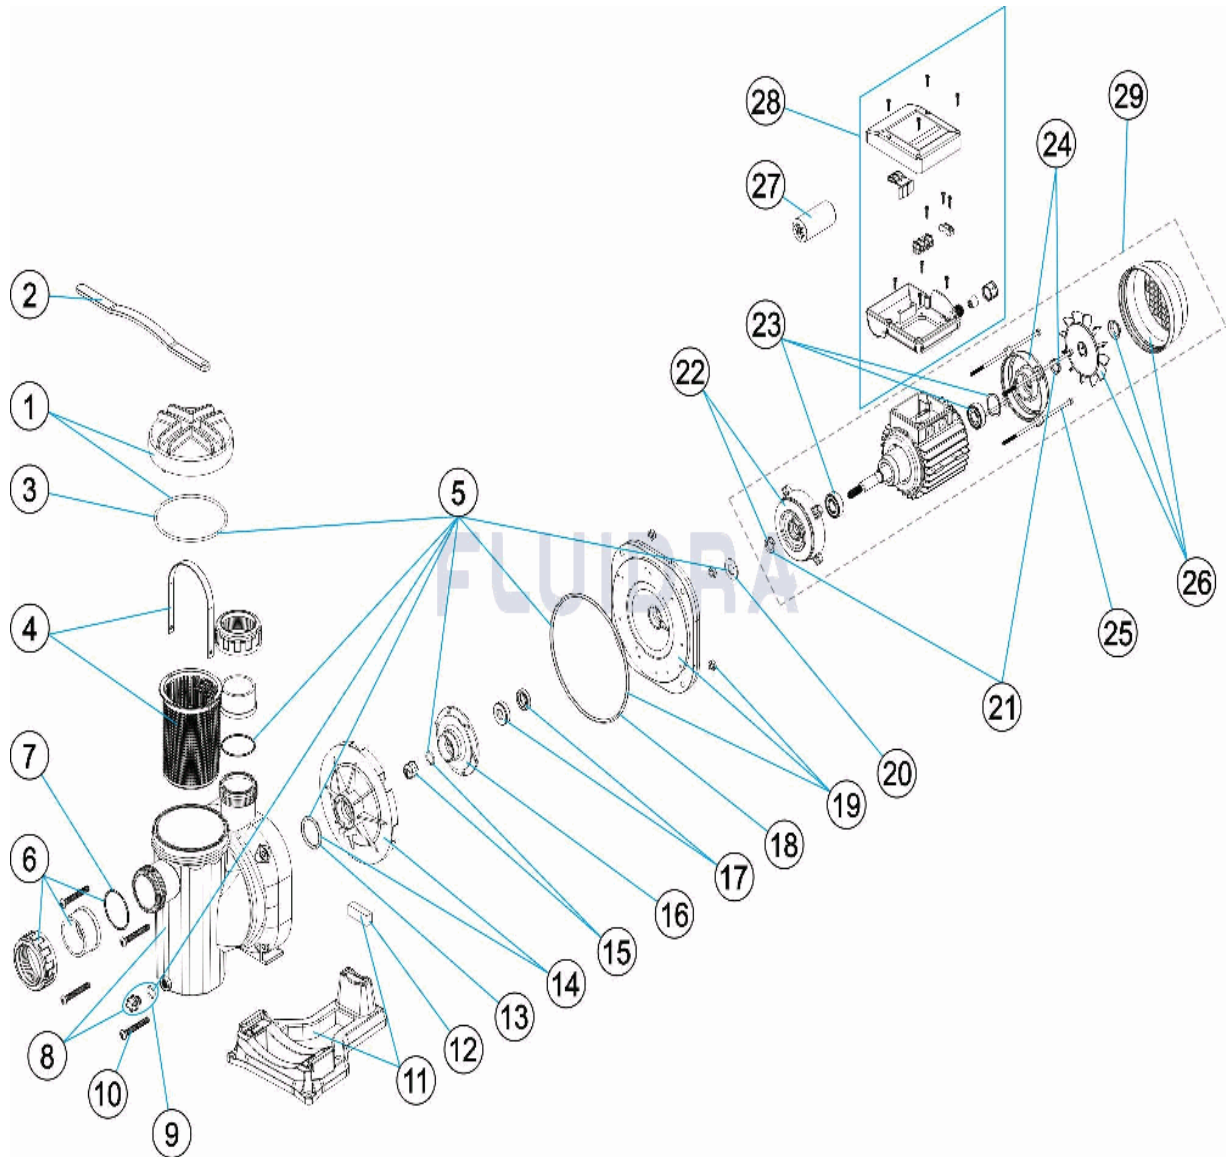

CODE **25461, 25462, 25463, 25464, 25465, 25466, 25467, 25468**

BESCHREIBUNG: **PUMPE SENA**

DEUTSCH

POS	CODE	BESCHREIBUNG	MENGE	POS	CODE	BESCHREIBUNG	MENGE
1	4405010401	SCHLISSVORRICHTUNG VORFILTER		14	4405010411	WASSERVERTEILER	
2	4405010436	SCHLÜSSEL ABDECKUNG		15	* 4405010209	STOPFEN LAUFRAD M10 RIGHT	
3	4405010437	O-RING D. 118 X 4		15	* 4405010134	STOPFEN LAUFRAD M8 LINKS	
4	4405010402	VORFILTERKORB		16	* 4405010413	LAUFRAD 0,33 HP 50 HZ	
5	4405010403	GUMMIDICHTUNGEN 0,75 HP - 1,25 HP		16	* 4401010040	LAUFRAD 0,33 HP 60 HZ	
6	4405010404	ANSCHLUSSZUBEHÖR		16	* 4405010414	LAUFRAD 0,5 HP 50 HZ	
7	4405010438	O-RING D. 54 X 2,5		16	* 4401010041	LAUFRAD 0,5 HP 60 HZ	
8	4405010405	PUMPENGEHÄUSE		16	* 4405010415	LAUFRAD 0,75 HP 50 HZ	
9	4404121107	STOPFEN 1/4" VENTIL		16	* 4401010042	LAUFRAD 0,75 HP 60 HZ	
10	4405010979	SCHRAUBENSATZ PUMPENGEHÄUSE		16	* 4405010416	LAUFRAD 1 HP 50 HZ	
11	* 4405010896	PUMPENFUSS		16	* 4401010043	LAUFRAD 1 HP 60 HZ	
11	* 4405010897	PUMPENFUSS		16	* 4405010417	LAUFRAD 1,25 HP 50 HZ	
12	* 4405010409	SCHWINGUNGSDÄMPFER (16 X 45 X 13)		16	* 4401010044	LAUFRAD 1,25 HP 60 HZ	