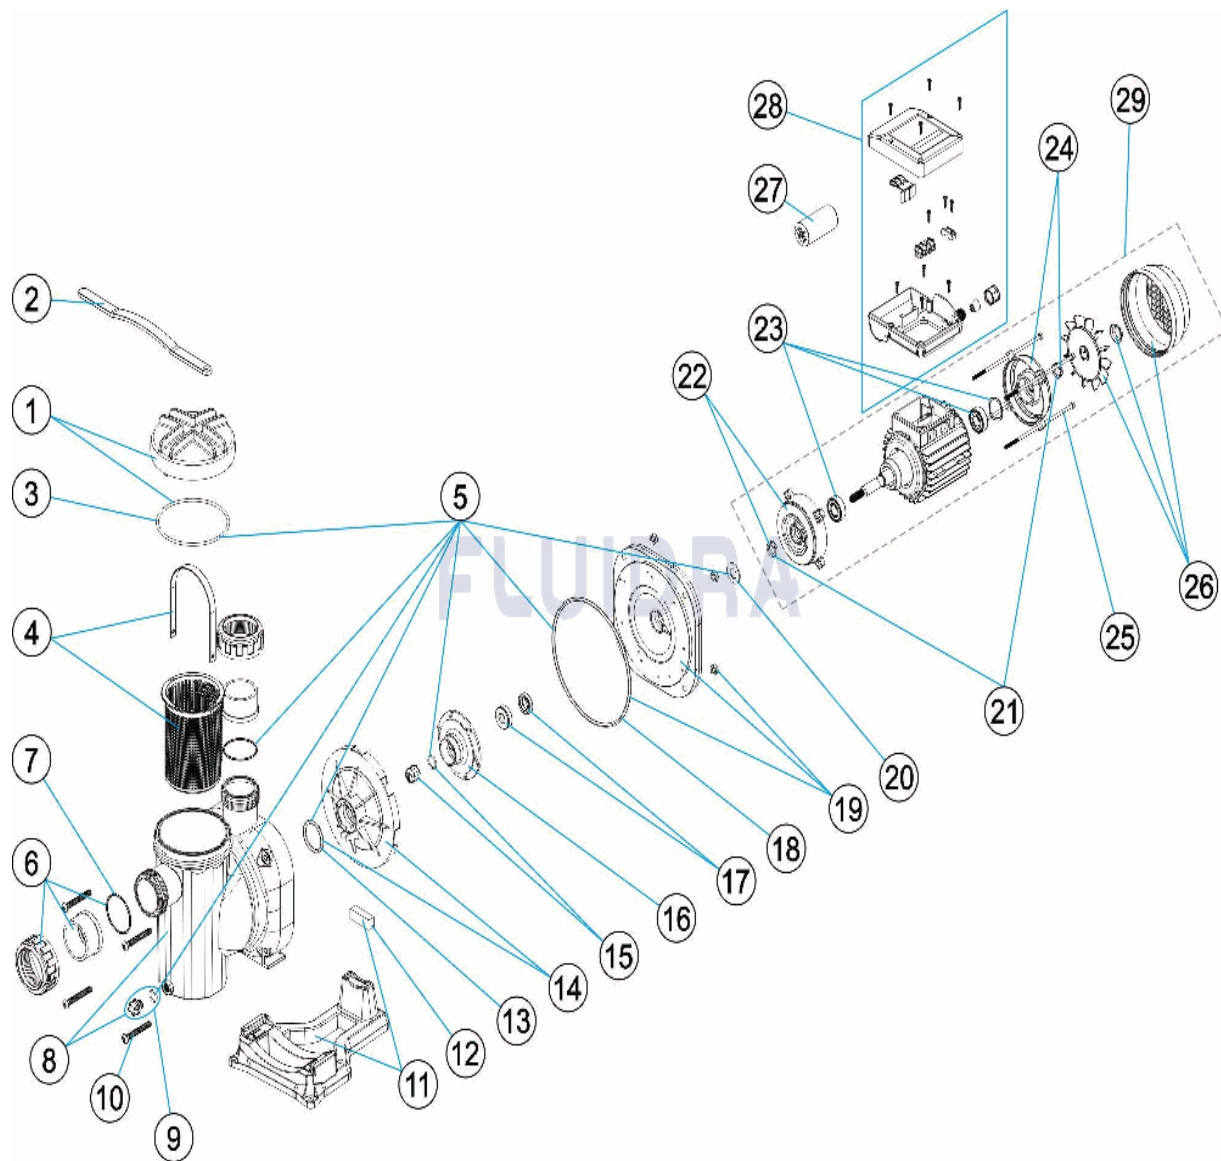

CODICE **25461, 25462, 25463, 25464, 25465, 25466, 25467, 25468**

DESCRIZIONE: **POMPA SENA**

ITALIANO

POS	CODICE	DESCRIZIONE	QUANTITA'	POS	CODICE	DESCRIZIONE	QUANTITA'
1	4405010401	CHIUSURA PREFILTRO		14	4405010411	DIFFUSORE	
2	4405010436	CHIAVE COPERCHIO		15	* 4405010209	TAPPO RUOTA M10 RIGHT	
3	4405010437	O-RING D 118X4		15	* 4405010134	TAPPO RUOTA M8 SIN.	
4	4405010402	CESTO PREFILTRO		16	* 4405010413	RUOTA 0,33 HP 50 HZ	
5	4405010403	GUARNIZIONI 0,75 - 1,25 HP		16	* 4401010040	RUOTA 0,33 HP 60 HZ	
6	4405010404	MANICOTTI DI UNIONE		16	* 4405010414	RUOTA 0,5 HP 50 HZ	
7	4405010438	O-RING D 54X2,5		16	* 4401010041	RUOTA 0,5 HP 60 HZ	
8	4405010405	CORPO POMBA		16	* 4405010415	RUOTA 0,75 HP 50 HZ	
9	4404121107	COPERCHIO 1/4' VALVOLA		16	* 4401010042	RUOTA 0,75 HP 60 HZ	
10	4405010979	BULLONERIA CORPO POMPA		16	* 4405010416	RUOTA 1 HP 50 HZ	
11	* 4405010896	BASAMENTO POMPA		16	* 4401010043	RUOTA 1 HP 60 HZ	
11	* 4405010897	BASAMENTO POMPA		16	* 4405010417	RUOTA 1,25 HP 50 HZ	
12	* 4405010409	SILENBLOC (16X45X13)		16	* 4401010044	RUOTA 1,25 HP 60 HZ	

* SI FACCIA RIFERIMENTO AL FOGLIO DELLE OSSERVAZIONI