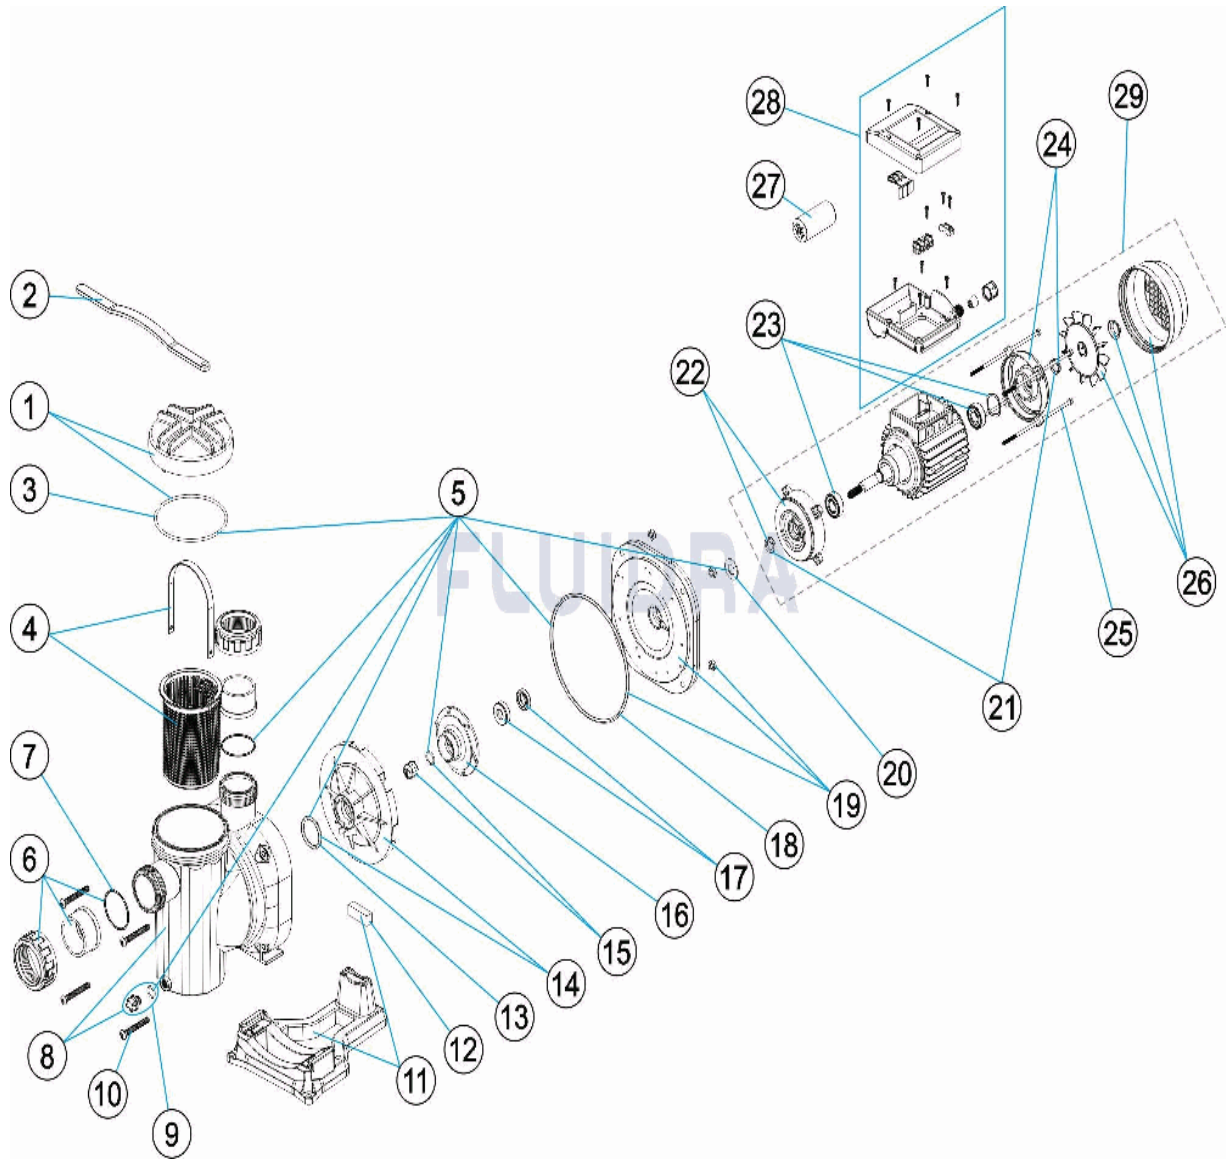

CODE **25461, 25462, 25463, 25464, 25465, 25466, 25467, 25468**

DESCRIPTION: **SENA PUMP**

ENGLISH

POS	CODE	DESCRIPTION	QUANTITY	POS	CODE	DESCRIPTION	QUANTITY
1	4405010401	PRE-FILTER CLOSURE		14	4405010411	DIFFUSER	
2	4405010436	LID KEY		15	* 4405010209	IMPELLER COVER M10 RIGHT	
3	4405010437	O' RING D 118X4		15	* 4405010134	IMPELLER COVER M8 LEFT	
4	4405010402	PRE-FILTER BASKET		16	* 4405010413	IMPELLER 0,33 HP 50 HZ	
5	4405010403	GASKETS 0,75 - 1,25 HP		16	* 4401010040	IMPELLER 0,33 HP 60 HZ	
6	4405010404	UNION FITTINGS		16	* 4405010414	IMPELLER 0,5 HP 50 HZ	
7	4405010438	O' RING D 54X2,5		16	* 4401010041	IMPELLER 0,5 HP 60 HZ	
8	4405010405	PUMP HOUSING		16	* 4405010415	IMPELLER 0,75 HP 50 HZ	
9	4404121107	PLUG 1/4"		16	* 4401010042	IMPELLER 0,75 HP 60 HZ	
10	4405010979	BACK PLATE SCREWS		16	* 4405010416	IMPELLER 1 HP 50 HZ	
11	* 4405010896	PUMP BASE		16	* 4401010043	IMPELLER 1 HP 60 HZ	
11	* 4405010897	PUMP BASE		16	* 4405010417	IMPELLER 1,25 HP 50 HZ	
12	* 4405010409	SILENTBLOCK (16X45X13)		16	* 4401010044	IMPELLER 1,25 HP 60 HZ