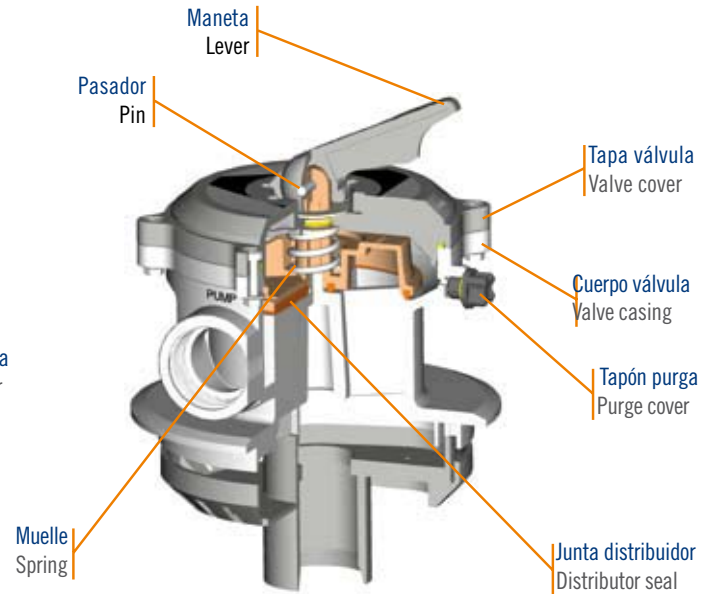

Válvula selectora Flat

Flat selector valve

novedades
07 new

Componentes de la válvula - Valve components

Válvula selectora lateral Flat 1 1/2"
1 1/2" Flat lateral selector valve

Válvula selectora Top Flat 1 1/2"
1 1/2" Top Flat selector valve

Dimensiones - Dimensions