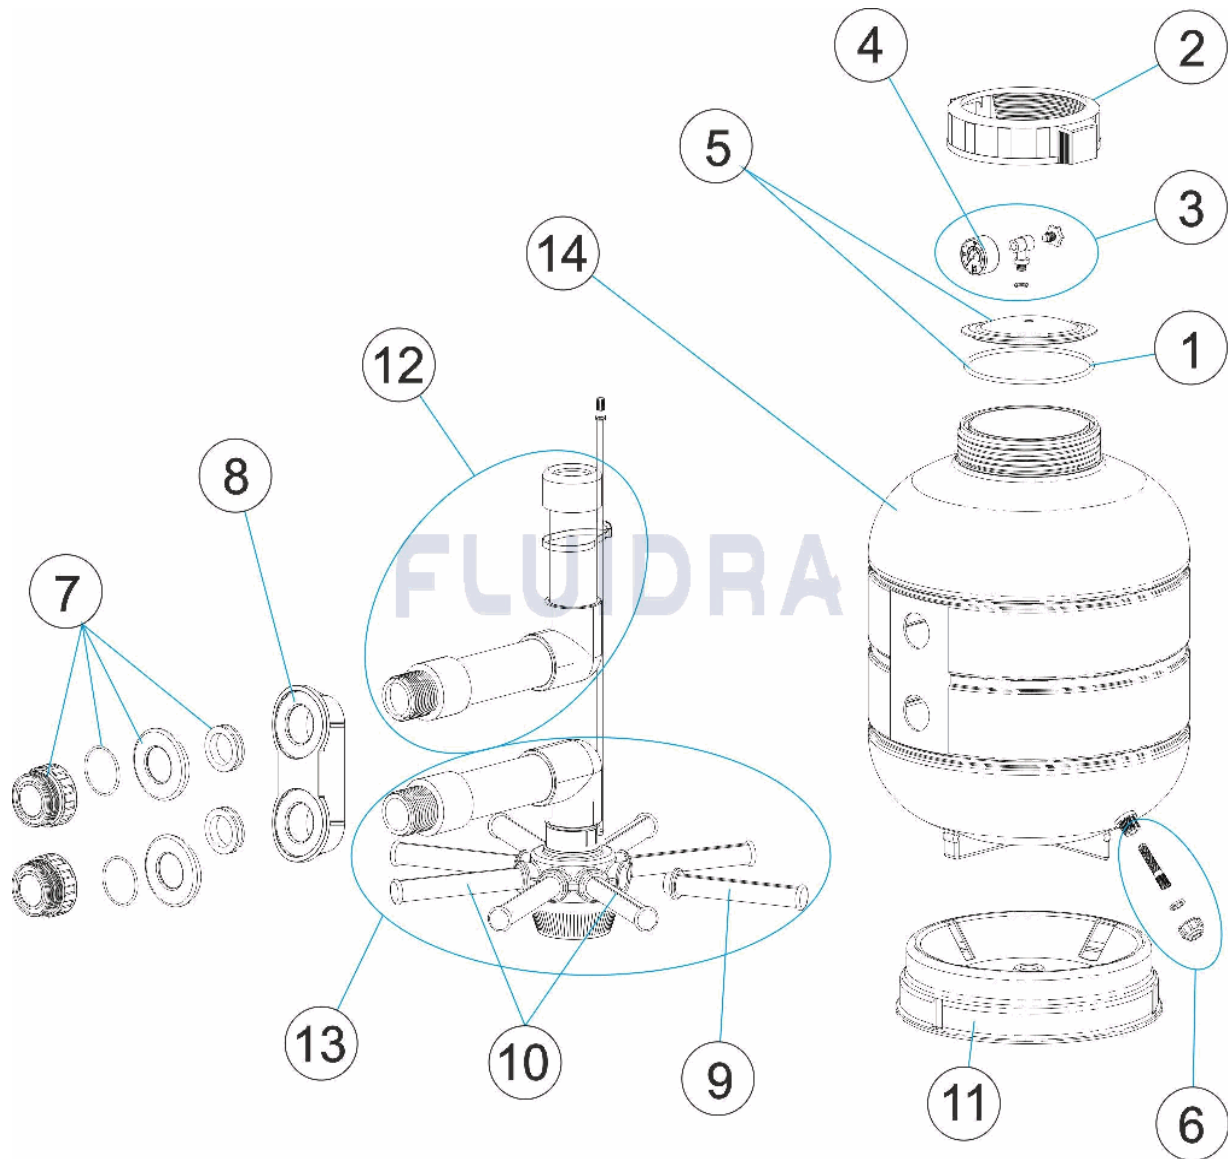

CODE 25296, 25297, 25298, 27809, 28252

BESCHREIBUNG: FILTER SAND MILLENIUM AUSGANG SEITLICH D. 380-430-480-560-660

DEUTSCH

POS	CODE	BESCHREIBUNG	MENGE	POS	CODE	BESCHREIBUNG	MENGE
1	4405010527	GUMMIDICHTUNGEN 3 HP - 5,5 HP		11	* 4404300108	FILTERFUSS D. 480/560	
2	4404180102	MUTTER ABDECKUNG		12	* 4404010257	SET WASSERVERTEILER D. 380	
3	4404220101	MANOMETER KOMPLETT		12	* 4404010258	SET WASSERVERTEILER D. 430	
4	4404220102	MANOMETER 1/8" 3 KG/C "		12	* 4404010259	SET WASSERVERTEILER D. 480	
5	4404180105	ABDECKUNG TRANSPARENT UND DICHTU		12	* 4404010260	SET WASSERVERTEILER D. 560	
6	4404220103	SANDENTLEERUNG		12	* 4404300122	SET WASSERVERTEILER D. 660	
7	4404220104	GEWINDESTÜCK AUSGANG MIT VERSTÄR		13	* 4404300115	SAMMELROHRSET D. 380	
8	4404220105	INNENVERSTÄRKUNG		13	* 4404010261	SAMMELROHRSET D. 430	
9	* 4404300119	FILTERSTERN-SCHLITZROHR 3/4" 110M "		13	* 4404010262	SAMMELROHRSET D. 480	
9	* 4404300120	FILTERSTERN-SCHLITZROHR 3/4" 160 M "		13	* 4404010263	SAMMELROHRSET D. 560	
9	* 4404300712	FILTERSTERN-SCHLITZROHR 3/4" 225M "		13	* 4404010092	SAMMELROHRSET D. 660	
10	* 4404010073	SET FILTERSTERN-SCHLITZROHR D. 350 -		14	* 28295R0100-LR	FILTERGEHÄUSE D. 380	
10	* 4404010074	SET FILTERSTERN-SCHLITZROHR D. 450 -		14	* 28296R0100-LR	FILTERGEHÄUSE D. 430