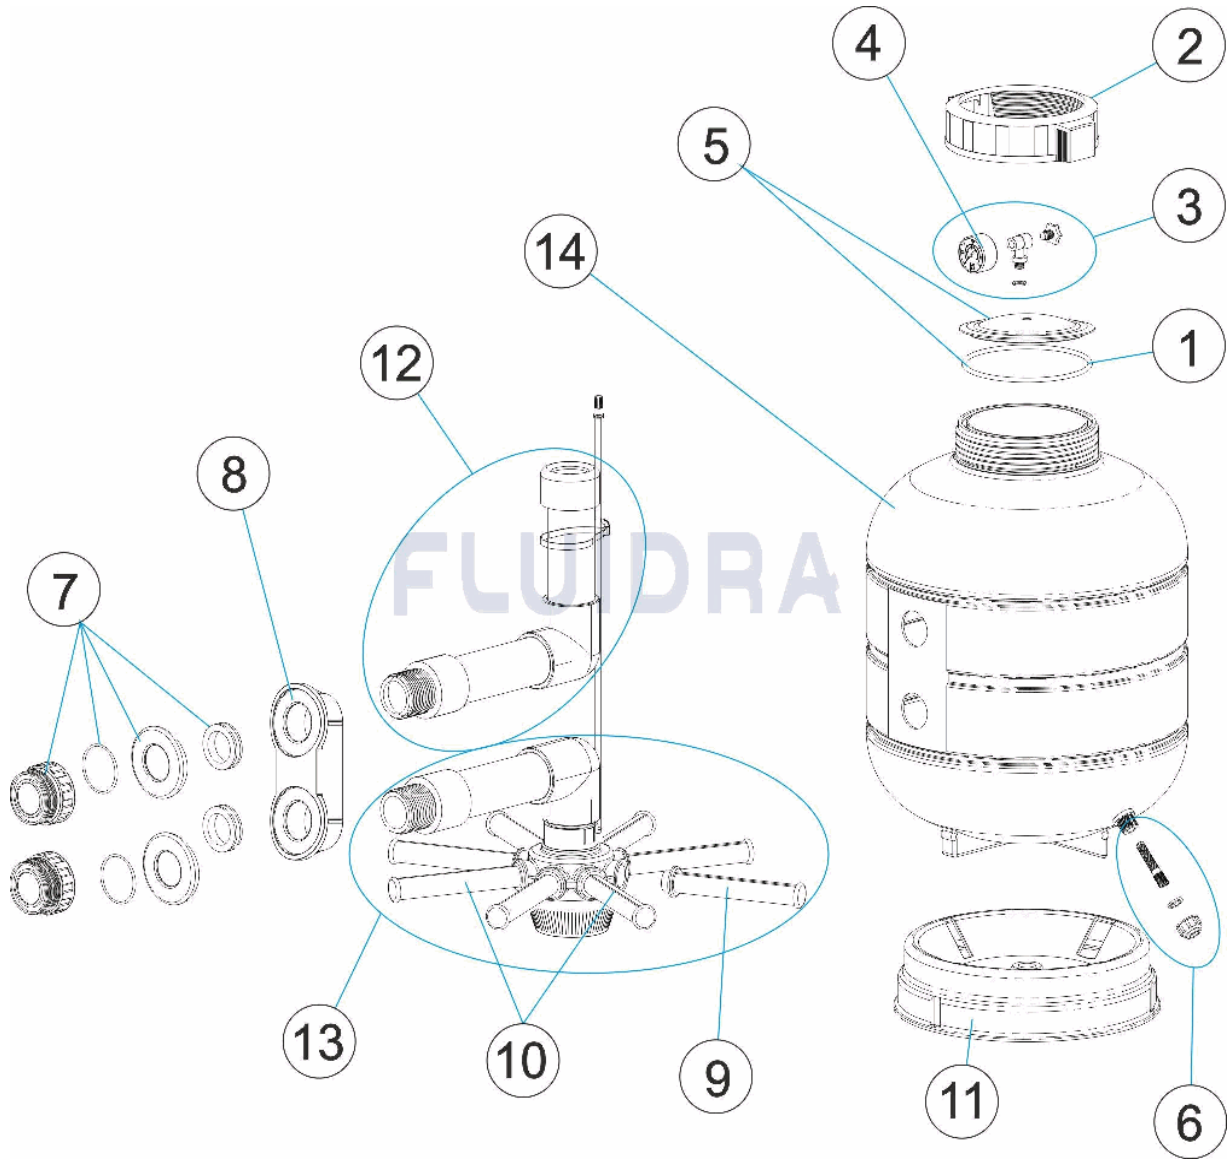

CODIGO **25296, 25297, 25298, 27809, 28252**

DESCRIPCION: **FILTRO ARENA MILLENIUM SALIDA LATERAL D. 380-430-480-560-660**

ESPAÑOL

POS	CODIGO	DESCRIPCION	CANTIDAD	POS	CODIGO	DESCRIPCION	CANTIDAD
1	4405010527	JUNTAS GOMA DE 3 HP A 5,5 HP		11	* 4404300108	PIE FILTRO D.480/560	
2	4404180102	TUERCA TAPA		12	* 4404010257	CJTO. DIFUSOR D. 380	
3	4404220101	MANOMETRO COMPLETO		12	* 4404010258	CJTO. DIFUSOR D. 430	
4	4404220102	MANOMETRO 1/8" 3 KG/C "		12	* 4404010259	CJTO. DIFUSOR D. 480	
5	4404180105	TAPA TRANSPARENTE (PC) + JUNTA		12	* 4404010260	CJTO. DIFUSOR D. 560	
6	4404220103	PURGA ARENA		12	* 4404300122	CJTO. DIFUSOR D. 660	
7	4404220104	RACORD SALIDA + REFUERZO		13	* 4404300115	CJTO. COLECTOR D. 380	
8	4404220105	REFUERZO INTERIOR		13	* 4404010261	CJTO. COLECTOR D. 430	
9	* 4404300119	BRAZO COLECTOR ¼" 110 M "		13	* 4404010262	CJTO. COLECTOR D. 480	
9	* 4404300120	BRAZO COLECTOR ¼" 160 M "		13	* 4404010263	CJTO. COLECTOR D. 560	
9	* 4404300712	BRAZO COLECTOR ¼" 225M "		13	* 4404010092	CJTO. COLECTOR D. 660	
10	* 4404010073	CJTO. BRAZOS COLECTOR D. 350 - 400		14	* 28295R0100-LR	CUERPO FILTRO D. 380	
10	* 4404010074	CJTO. BRAZOS COLECTOR D. 450 - 500		14	* 28296R0100-LR	CUERPO FILTRO D. 430	

CODIGO 25296, 25297, 25298, 27809, 28252

DESCRIPCION: FILTRO ARENA MILLENIUM SALIDA LATERAL D. 380-430-480-560-660

10	* 4404010075	CJTO. BRAZOS COLECTOR D. 600	14	* 28297R0100-LR	CUERPO FILTRO D. 480
11	* 4404300107	PIE FILTRO D.380/430	14	* 28298R0100-LR	CUERPO FILTRO D. 560
14	* 28299R0100-LR	CUERPO FILTRO D. 660			

CODE **25296, 25297, 25298, 27809, 28252**

DESCRIPTION: **FILTRE SABLE MILLENIUM SORTIE LATÉRALE D. 380-430-480-560-660**

10	* 4404010075	ENSEMBLE BRAS DE REPARTITEUR D. 600	14	* 28297R0100-LR	CORPS FILTRE D. 480
11	* 4404300107	SOCLE FILTRE D 380/430	14	* 28298R0100-LR	CORPS FILTRE D. 560
14	* 28299R0100-LR	CORPS FILTRE D. 660			