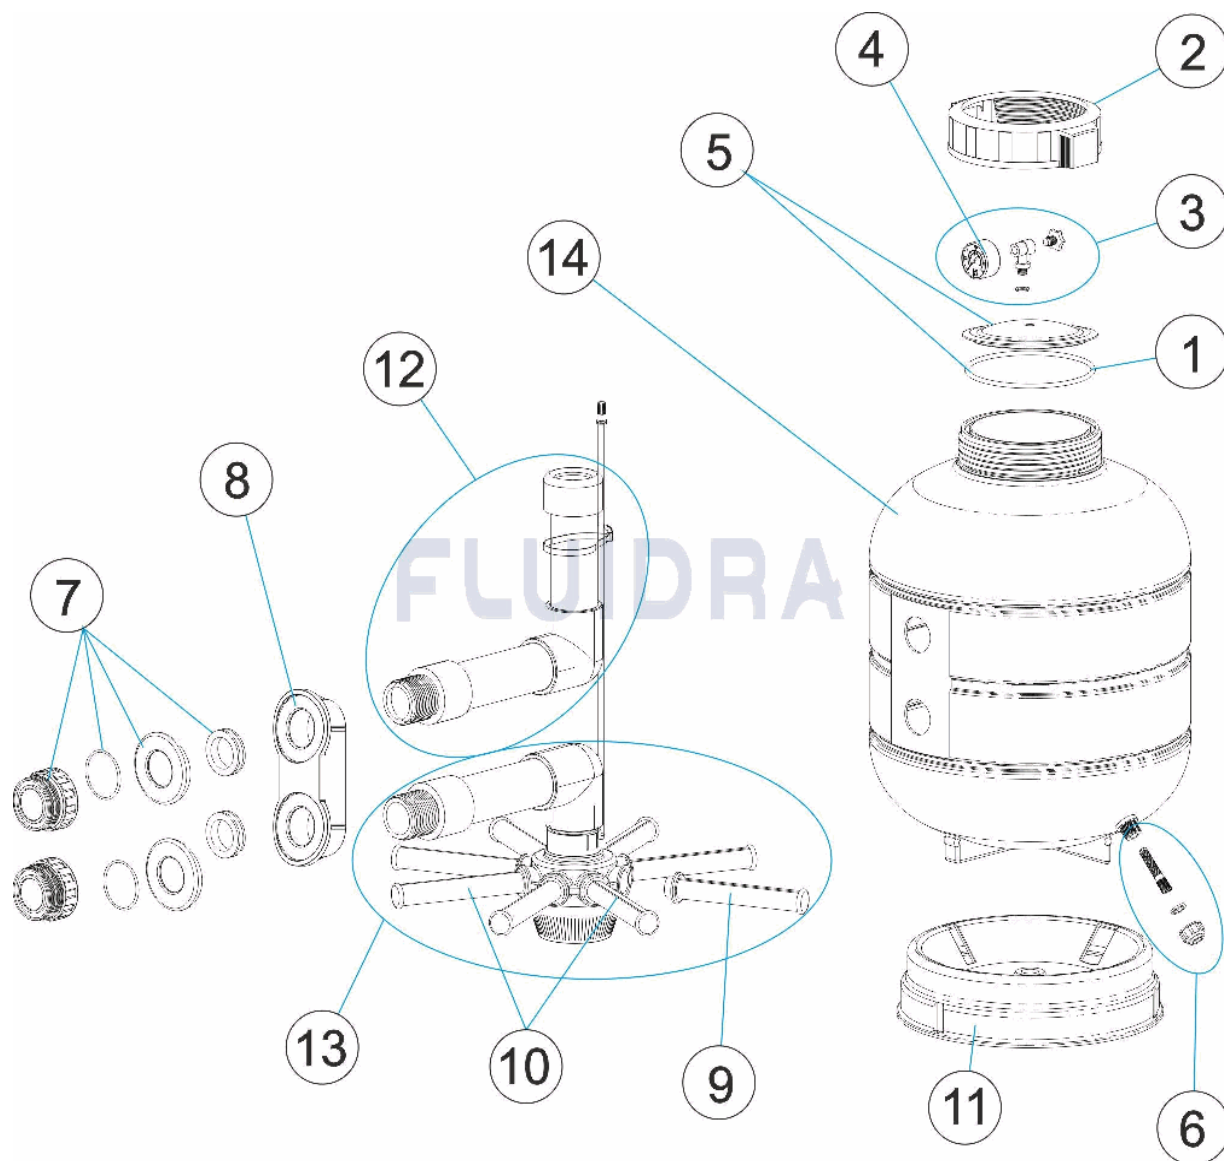

CODICE **25296, 25297, 25298, 27809, 28252**

DESCRIZIONE: **FILTRO SABBIA MILLENIUM USCITA LATERALE D. 380-430-480-560-660**

ITALIANO

POS	CODICE	DESCRIZIONE	QUANTITA'	POS	CODICE	DESCRIZIONE	QUANTITA'
1	4405010527	GUARNIZIONI 3 - 5,5 HP		11	* 4404300108	BASE FILTRO D 480/560	
2	4404180102	GHIERA COPERCHIO		12	* 4404010257	RACCORDO DIFFUSORE D. 380	
3	4404220101	MANOMETRO COMPLETO		12	* 4404010258	RACCORDO DIFFUSORE D. 430	
4	4404220102	MANOMETRO 1/8" 3 KG./C "		12	* 4404010259	RACCORDO DIFFUSORE D. 480	
5	4404180105	COPERCHIO TRASPARENTE + O-RING		12	* 4404010260	RACCORDO DIFFUSORE D. 560	
6	4404220103	SCARICO SABBIA		12	* 4404300122	RACCORDO DIFFUSORE D. 660	
7	4404220104	RACCORDO USCITA + RINFORZO		13	* 4404300115	KIT COLLETTORE D. 380	
8	4404220105	RINFORZO INTERNO		13	* 4404010261	KIT COLLETTORE D. 430	
9	* 4404300119	CANDELOTTO COLLETTORE 3/4" 110M "		13	* 4404010262	KIT COLLETTORE D. 480	
9	* 4404300120	CANDELOTTO COLLETTORE 3/4" 160M "		13	* 4404010263	KIT COLLETTORE D. 560	
9	* 4404300712	CANDELOTTO COLLETTORE 3/4" 225M "		13	* 4404010092	KIT COLLETTORE D. 660	
10	* 4404010073	GRUPPO CANDELOTTO COLLETTORE D. 3		14	* 28295R0100-LR	CORPO FILTRO D. 380	
10	* 4404010074	GRUPPO CANDELOTTO COLLETTORE D. 4		14	* 28296R0100-LR	CORPO FILTRO D. 430