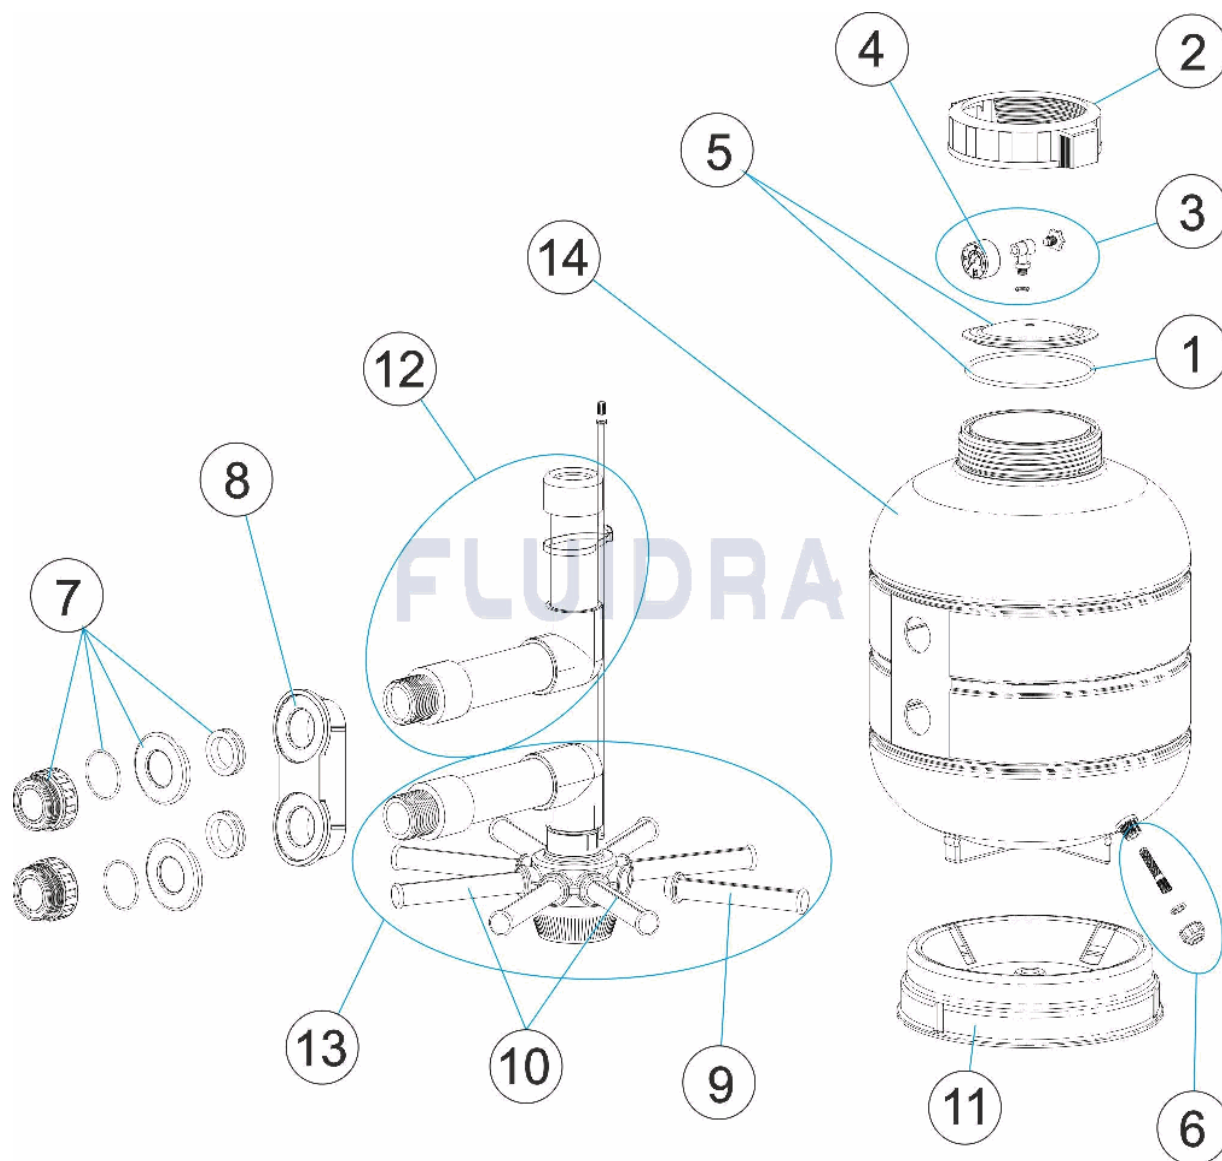

CODE 25296, 25297, 25298, 27809, 28252

DESCRIPTION: FILTRE SABLE MILLENIUM SORTIE LATÉRALE D. 380-430-480-560-660

FRANCAIS

POS	CODE	DESCRIPTION	QUANTITE	POS	CODE	DESCRIPTION	QUANTITE
1	4405010527	JOINT 3 - 5,5 HP		11	* 4404300108	SOCLE FILTRE D 480/560	
2	4404180102	ECROU DE COUVERCLE		12	* 4404010257	ENSEMBLE DIFFUSEUR D. 380	
3	4404220101	MANOMETRE COMPLET		12	* 4404010258	ENSEMBLE DIFFUSEUR D. 430	
4	4404220102	MANOMETRE 1/8" 3 KG./C "		12	* 4404010259	ENSEMBLE DIFFUSEUR D. 480	
5	4404180105	COUVERCLE TRANSPARENT + JOINT		12	* 4404010260	ENSEMBLE DIFFUSEUR D. 560	
6	4404220103	PURGE SABLE		12	* 4404300122	ENSEMBLE DIFFUSEUR D. 660	
7	4404220104	RACCORD SORTIE + RENFORT		13	* 4404300115	ENSEMBLE COLLECTEUR D. 380	
8	4404220105	RENFORT INTERIEUR		13	* 4404010261	ENSEMBLE COLLECTEUR D. 430	
9	* 4404300119	BRAS DE REPARTITEUR 3/4" 110M "		13	* 4404010262	ENSEMBLE COLLECTEUR D. 480	
9	* 4404300120	BRAS DE REPARTITEUR 3/4" 160M "		13	* 4404010263	ENSEMBLE COLLECTEUR D. 560	
9	* 4404300712	BRAS DE REPARTITEUR 3/4" 225M "		13	* 4404010092	ENSEMBLE COLLECTEUR D. 660	
10	* 4404010073	ENSEMBLE BRAS DE REPARTITEUR D. 35(14	* 28295R0100-LR	CORPS FILTRE D. 380	
10	* 4404010074	ENSEMBLE BRAS DE REPARTITEUR D. 45(14	* 28296R0100-LR	CORPS FILTRE D. 430	

CODE **25296, 25297, 25298, 27809, 28252**

DESCRIPTION: **FILTRE SABLE MILLENIUM SORTIE LATÉRALE D. 380-430-480-560-660**

10	* 4404010075	ENSEMBLE BRAS DE REPARTITEUR D. 600	14	* 28297R0100-LR	CORPS FILTRE D. 480
11	* 4404300107	SOCLE FILTRE D 380/430	14	* 28298R0100-LR	CORPS FILTRE D. 560
14	* 28299R0100-LR	CORPS FILTRE D. 660			