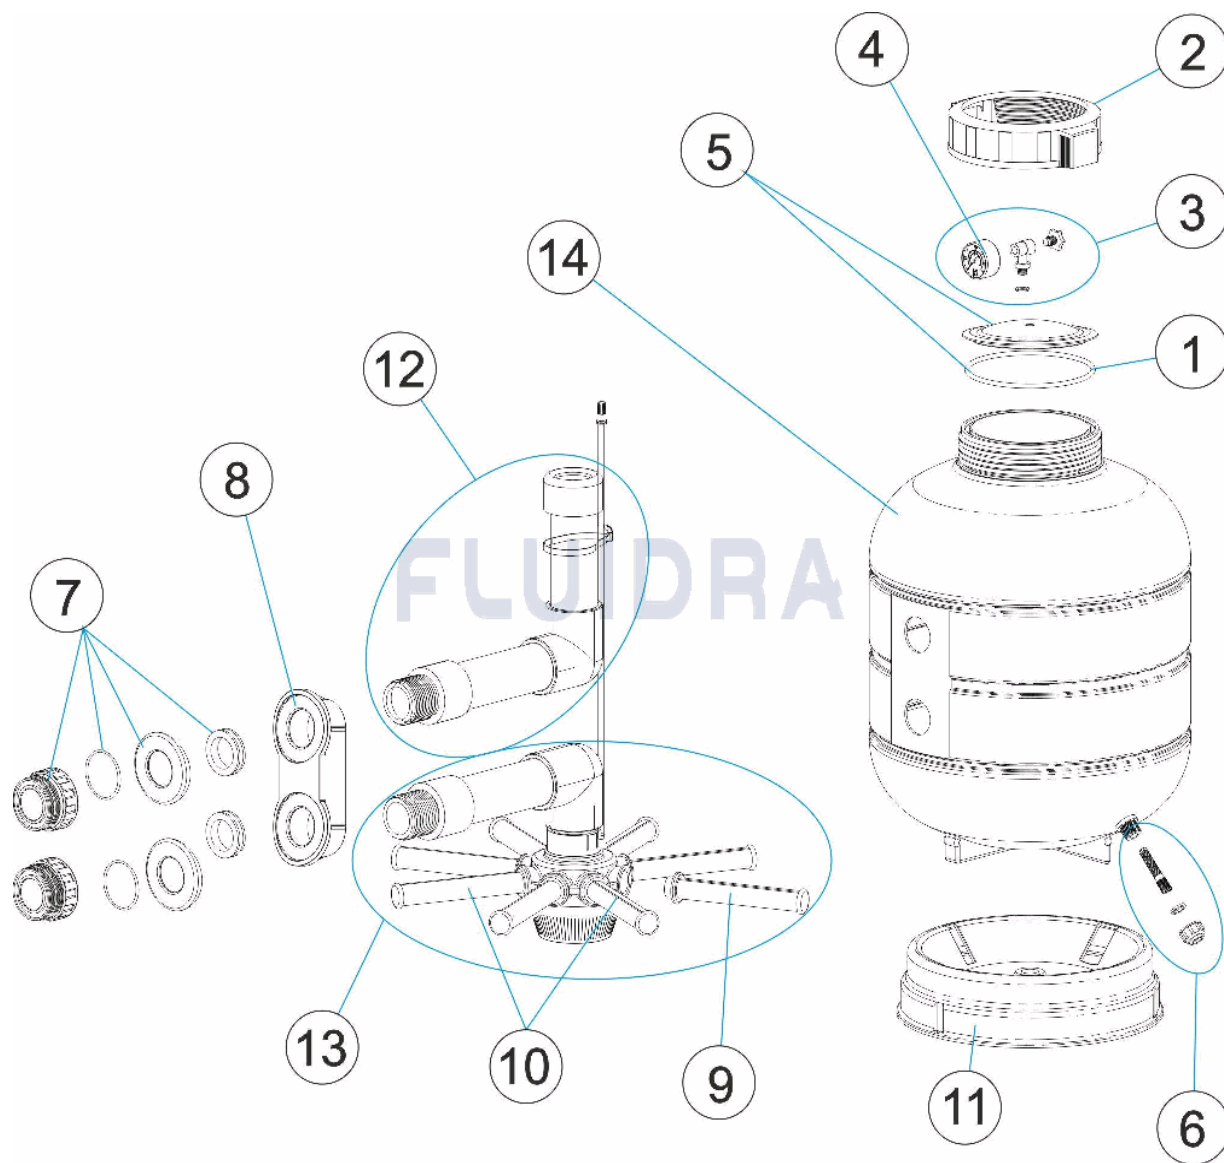

CODIGO **25296, 25297, 25298, 27809, 28252**

DESCRIÇÃO: **FILTRO ARENA MILLENIUM SAÍDA LATERAL D. 380-430-480-560-660**

PORTUGUES

POS	CODIGO	DESCRIÇÃO	JANTIDADE	POS	CODIGO	DESCRIÇÃO	JANTIDADE
1	4405010527	JUNTAS BORRACHA 3 - 5,5 HP		11	* 4404300108	PÉ FILTRO D 480/560	
2	4404180102	PORCA TAMPA		12	* 4404010257	CJTO. DIFUSOR D. 380	
3	4404220101	MANÓMETRO COMPLETO		12	* 4404010258	CJTO. DIFUSOR D. 430	
4	4404220102	MANOMETRO 1/8" 3 KG./C "		12	* 4404010259	CJTO. DIFUSOR D. 480	
5	4404180105	TAMPA TRANSPARENTE + JUNTA		12	* 4404010260	CJTO. DIFUSOR D. 560	
6	4404220103	PURGA AREIA		12	* 4404300122	CJTO. DIFUSOR D. 660	
7	4404220104	ACOPLADOR SAÍDA + REFORÇO		13	* 4404300115	CJTO. COLECTOR D. 380	
8	4404220105	REFORÇO INTERIOR		13	* 4404010261	CJTO. COLECTOR D. 430	
9	* 4404300119	BRAÇO COLECTOR 3/4" 110M "		13	* 4404010262	CJTO. COLECTOR D. 480	
9	* 4404300120	BRAÇO COLECTOR 3/4" 160M "		13	* 4404010263	CJTO. COLECTOR D. 560	
9	* 4404300712	BRAÇO COLECTOR 3/4" 225M "		13	* 4404010092	CJTO. COLECTOR D. 660	
10	* 4404010073	CJTO. BRAÇO COLECTOR D. 350		14	* 28295R0100-LR	CORPO FILTRO D. 380	
10	* 4404010074	CJTO. BRAÇO COLECTOR D. 450 - 500		14	* 28296R0100-LR	CORPO FILTRO D. 430	

* VEJA A FICHA DE OBSERVAÇÕES