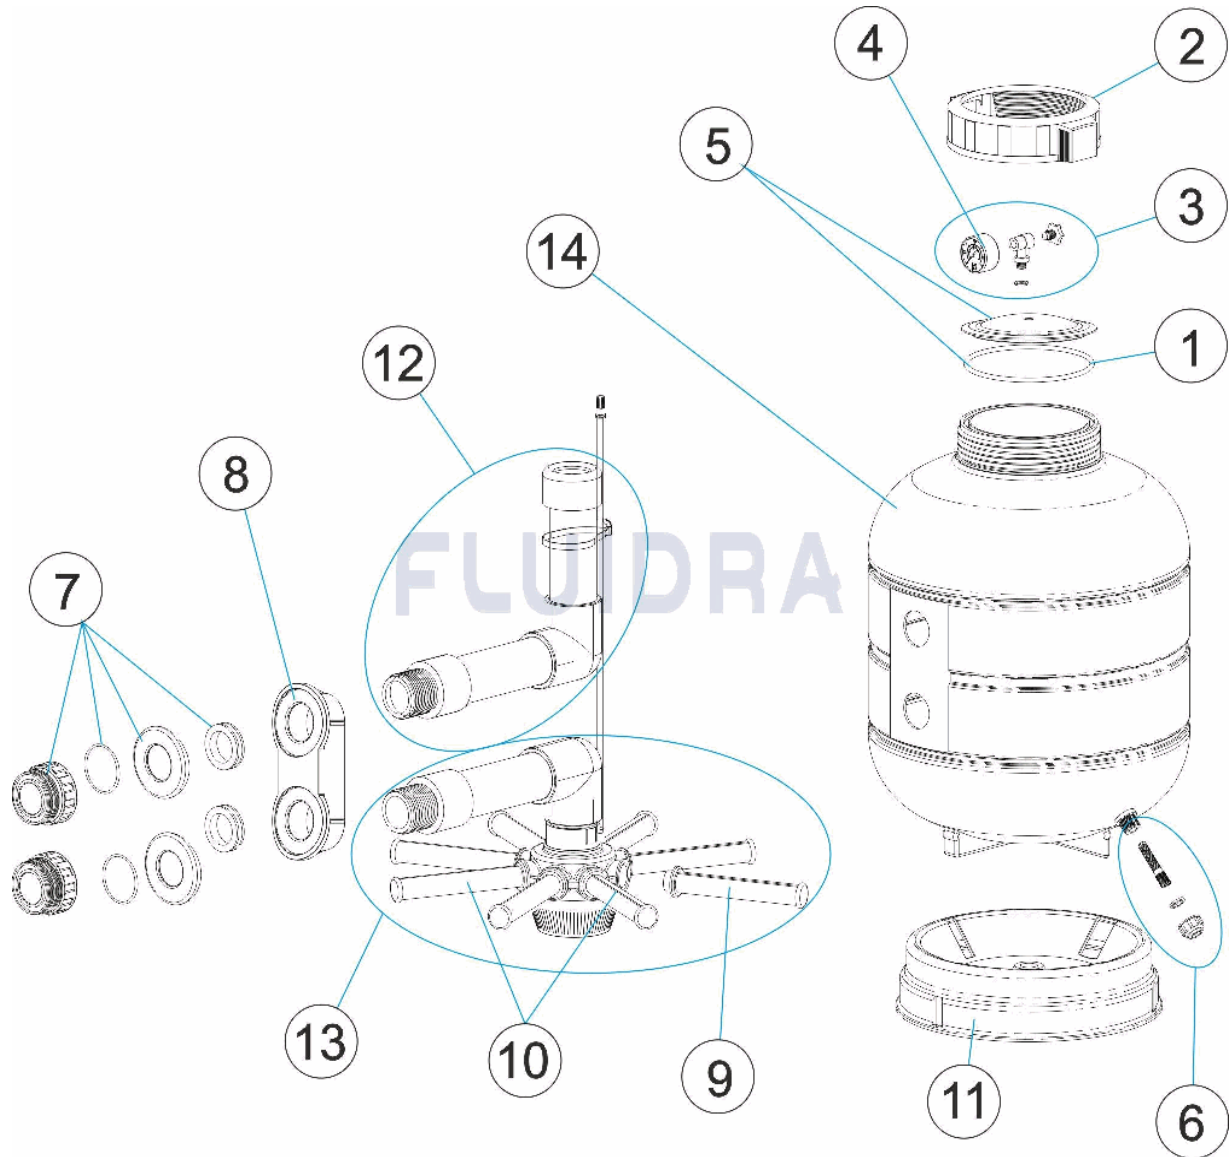

CODE 25296, 25297, 25298, 27809, 28252

DESCRIPTION: MILLENIUM SAND FILTER SIDE OUTLET D. 380-430-480-560-660

ENGLISH

POS	CODE	DESCRIPTION	QUANTITY	POS	CODE	DESCRIPTION	QUANTITY
1	4405010527	GASKETS 3 - 5,5 HP		11	* 4404300108	FILTER BASE D. 480/560	
2	4404180102	THREADED LID COLLAR		12	* 4404010257	DIFFUSER ASSEMBLY D. 380	
3	4404220101	COMPLETE PRESSURE GAUGE UNIT		12	* 4404010258	DIFFUSER ASSEMBLY D. 430	
4	4404220102	PRESSURE GAUGE 1/8" 3 KG./C "		12	* 4404010259	DIFFUSER ASSEMBLY D. 480	
5	4404180105	TRANSPARENT LID + 'O' RING		12	* 4404010260	DIFFUSER ASSEMBLY D. 560	
6	4404220103	SAND PURGE		12	* 4404300122	DIFFUSER ASSEMBLY D. 660	
7	4404220104	OUTLET FITTING + REINFORCEMENT		13	* 4404300115	MANIFOLD ASSEMBLY D. 380	
8	4404220105	INNER REINFORCEMENT		13	* 4404010261	MANIFOLD ASSEMBLY D. 430	
9	* 4404300119	MANIFOLD ARM 3/4" 110 M "		13	* 4404010262	MANIFOLD ASSEMBLY D. 480	
9	* 4404300120	MANIFOLD ARM 3/4" 160 M "		13	* 4404010263	MANIFOLD ASSEMBLY D. 560	
9	* 4404300712	MANIFOLD ARM 3/4" 225 M "		13	* 4404010092	MANIFOLD ASSEMBLY D. 660	
10	* 4404010073	MANIFOLD ARM ASSEMBLY D. 350		14	* 28295R0100-LR	BODY FILTER D.380	
10	* 4404010074	MANIFOLD ARM ASSEMBLY D. 450 - 500		14	* 28296R0100-LR	BODY FILTER D.430