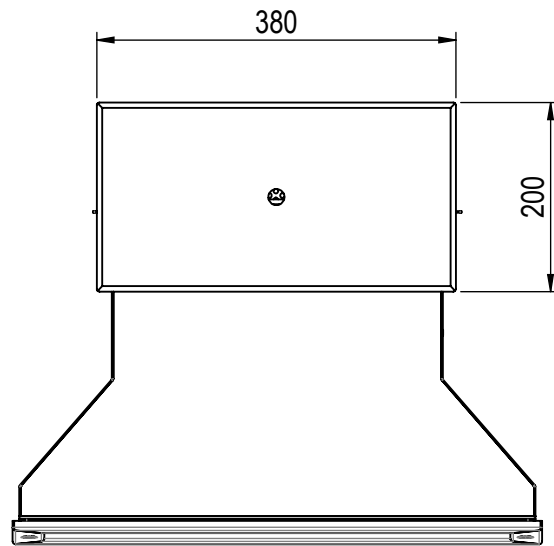

**CODIGO/CODE: 72743 - 72744**

**PRODUCTO / PRODUCT: SKIMMER BOCA A-650 - A-500**

| COD   | A (mm) | B (mm) |
|-------|--------|--------|
| 72743 | 650    | 710    |
| 72744 | 500    | 560    |