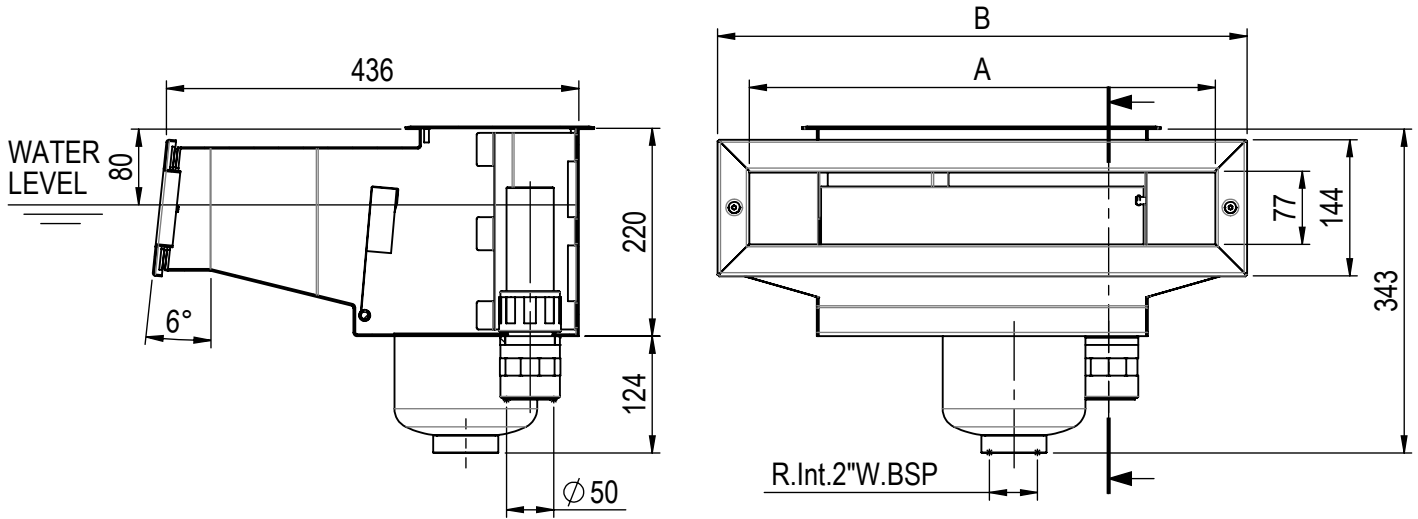

**CODIGO/CODE: 72743 - 72744**

**PRODUCTO / PRODUCT: SKIMMER BOCA A-650 - A-500**

| COD   | A (mm) | B (mm) |
|-------|--------|--------|
| 72743 | 650    | 710    |
| 72744 | 500    | 560    |