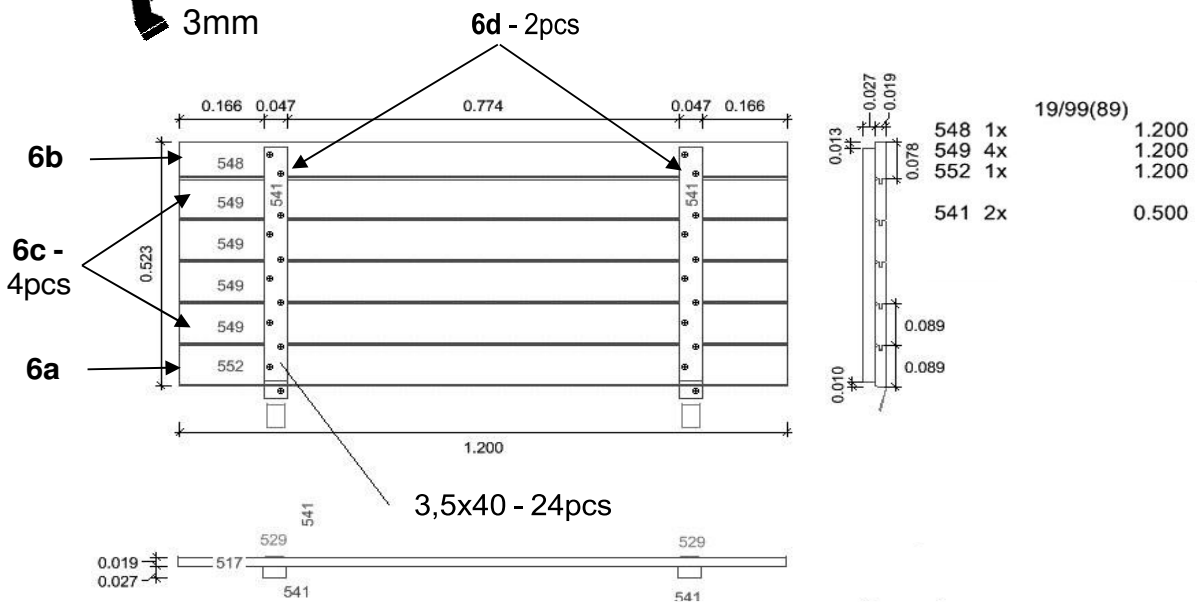

plastic and
pool products

oku[®]
Obermaier GmbH

OKU Holzpool EMOTION-FUN Filterhaus
1,20 x 0,89 m Höhe 1,13 m

Art. Nr.: 800720

I

II

III

IV

V

VI

VII

VIII

IX

3mm

3,5x40 - 52pcs

529 2x 35x100

OKU Holzpool EMOTION-FUN Filterhaus 1,20 x 0,89 m Höhe 1,13 m Art. Nr.: 800720

		element	size	pieces
1			1200x99x19	11
2			1200x89x19	1
3			1200x89x19	1
4			1200x99x19	4
5			1200x89x19	1
6		6a 	1200x523x4 6	1x
		6b 		1x
		6c 		4x
		6d 		2x
7		195x99x19	20	
8A		890x99x19	2	
8B		609x45x19	2	
9		890x99x19	22	
10		1200x54x19	2	
11		11a 	870x801x46	1x
		11b 		8x
		11c 		2x
		11d 		1x
12		330x45x13	1	
13		870x45x13	1	
14		50x50x28	1	
15		1060x45x13	2	
16		970x45x13	2	

OKU Holzpool EMOTION-FUN Filterhaus 1,20 x 0,89 m Höhe 1,13 m Art. Nr.: 800720

		30x70	2
		40x40	2
A		4,0x20	30
B		3,5x25	54
C		3,5x40	90
D		6x40	1
E			1