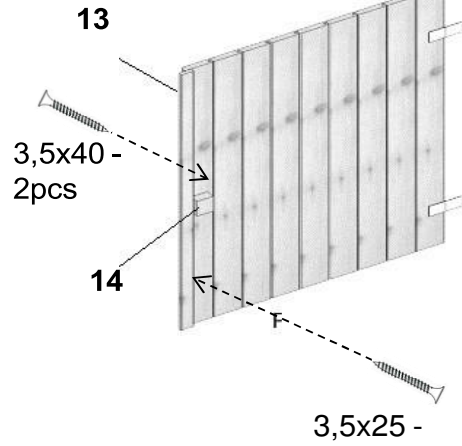

562 1x 0.870

563 8x 0.870

542 1x 0.050

544 1x 0.926

546 2x 0.780

561 1x 0.870

30x70 -

X

OKU Holzpool EMOTION-FUN Filterhaus 1,20 x 0,89 m Höhe 1,13 m Art. Nr.: 800720

		element	size	pieces
1			1200x99x19	11
2			1200x89x19	1
3			1200x89x19	1
4			1200x99x19	4
5			1200x89x19	1
6		6a 	1200x523x4 6	1x
		6b 		1x
		6c 		4x
		6d 		2x
7		195x99x19	20	
8A		890x99x19	2	
8B		609x45x19	2	
9		890x99x19	22	
10		1200x54x19	2	
11		11a 	870x801x46	1x
		11b 		8x
		11c 		2x
		11d 		1x
12		330x45x13	1	
13		870x45x13	1	
14		50x50x28	1	
15		1060x45x13	2	
16		970x45x13	2	

OKU Holzpool EMOTION-FUN Filterhaus 1,20 x 0,89 m Höhe 1,13 m Art. Nr.: 800720

		30x70	2
		40x40	2
A		4,0x20	30
B		3,5x25	54
C		3,5x40	90
D		6x40	1
E			1