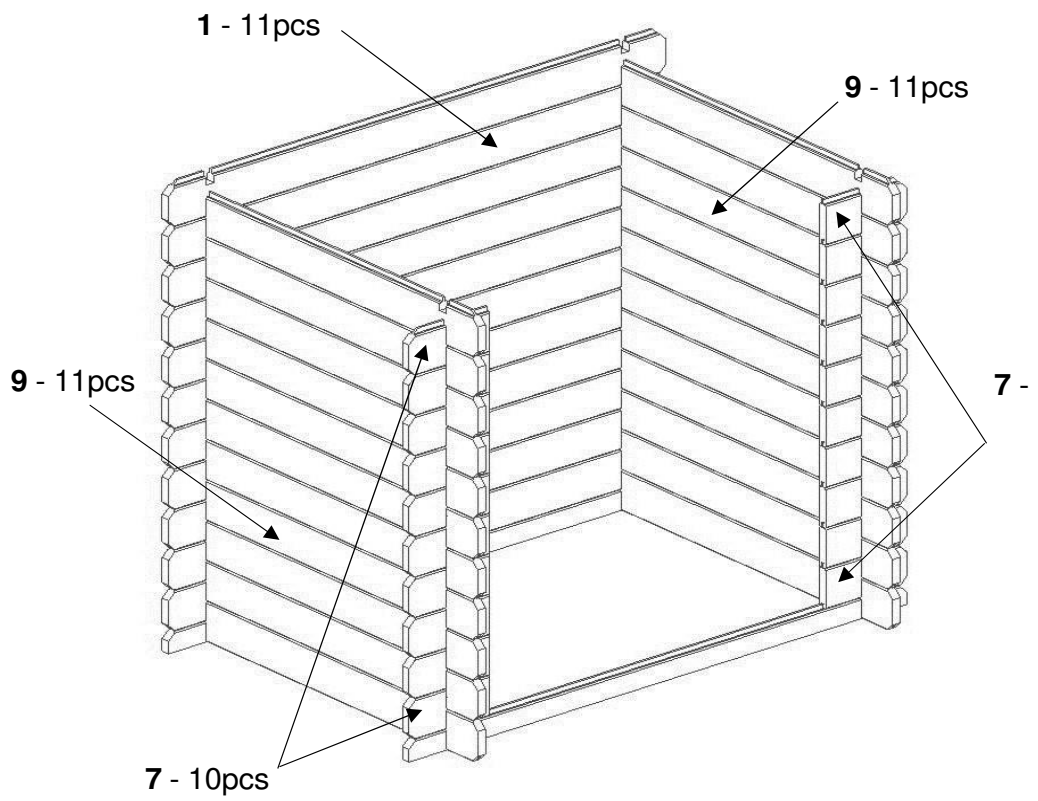

plastic and
pool products

oku[®]
Obermaier GmbH

OKU Holzpool EMOTION-FUN Filterhaus
1,20 x 0,89 m Höhe 1,13 m

Art. Nr.: 800720

I

II

III

IV

OKU Holzpool EMOTION-FUN Filterhaus 1,20 x 0,89 m Höhe 1,13 m Art. Nr.: 800720

		element	size	pieces
1			1200x99x19	11
2			1200x89x19	1
3			1200x89x19	1
4			1200x99x19	4
5			1200x89x19	1
6		6a 	1200x523x4 6	1x
		6b 		1x
		6c 		4x
		6d 		2x
7		195x99x19	20	
8A		890x99x19	2	
8B		609x45x19	2	
9		890x99x19	22	
10		1200x54x19	2	
11		11a 	870x801x46	1x
		11b 		8x
		11c 		2x
		11d 		1x
12		330x45x13	1	
13		870x45x13	1	
14		50x50x28	1	
15		1060x45x13	2	
16		970x45x13	2	

OKU Holzpool EMOTION-FUN Filterhaus 1,20 x 0,89 m Höhe 1,13 m Art. Nr.: 800720

		30x70	2
		40x40	2
A		4,0x20	30
B		3,5x25	54
C		3,5x40	90
D		6x40	1
E			1