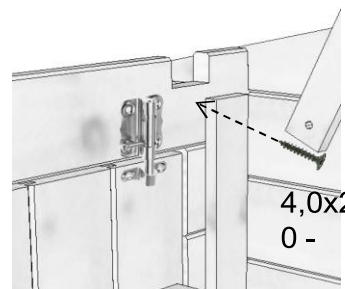

OKU Holzpool EMOTION-FUN Filterhaus 1,20 x 0,89 m Höhe 1,13 m Art. Nr.: 800720

		element	size	pieces
1			1200x99x19	11
2			1200x89x19	1
3			1200x89x19	1
4			1200x99x19	4
5			1200x89x19	1
6		6a 	1200x523x4 6	1x
		6b 		1x
		6c 		4x
		6d 		2x
7		195x99x19	20	
8A		890x99x19	2	
8B		609x45x19	2	
9		890x99x19	22	
10		1200x54x19	2	
11		11a 	870x801x46	1x
		11b 		8x
		11c 		2x
		11d 		1x
12		330x45x13	1	
13		870x45x13	1	
14		50x50x28	1	
15		1060x45x13	2	
16		970x45x13	2	