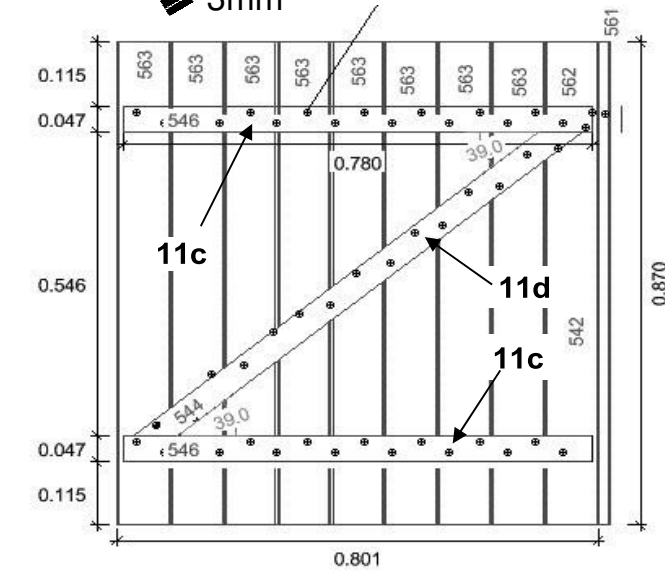

plastic and
pool products

oku[®]
Obermaier GmbH

OKU Holzpool EMOTION-FUN Filterhaus
1,20 x 0,89 m Höhe 1,13 m

Art. Nr.: 800720

I

II

III

IV

V

VI

VII

VIII

IX

3mm

3,5x40 - 52pcs

529 2x 35x100

OKU Holzpool EMOTION-FUN Filterhaus 1,20 x 0,89 m Höhe 1,13 m Art. Nr.: 800720

		element	size	pieces
1			1200x99x19	11
2			1200x89x19	1
3			1200x89x19	1
4			1200x99x19	4
5			1200x89x19	1
6		6a 	1200x523x4 6	1x
		6b 		1x
		6c 		4x
		6d 		2x
7		195x99x19	20	
8A		890x99x19	2	
8B		609x45x19	2	
9		890x99x19	22	
10		1200x54x19	2	
11		11a 	870x801x46	1x
		11b 		8x
		11c 		2x
		11d 		1x
12		330x45x13	1	
13		870x45x13	1	
14		50x50x28	1	
15		1060x45x13	2	
16		970x45x13	2	

OKU Holzpool EMOTION-FUN Filterhaus 1,20 x 0,89 m Höhe 1,13 m Art. Nr.: 800720

		30x70	2
		40x40	2
A		4,0x20	30
B		3,5x25	54
C		3,5x40	90
D		6x40	1
E			1