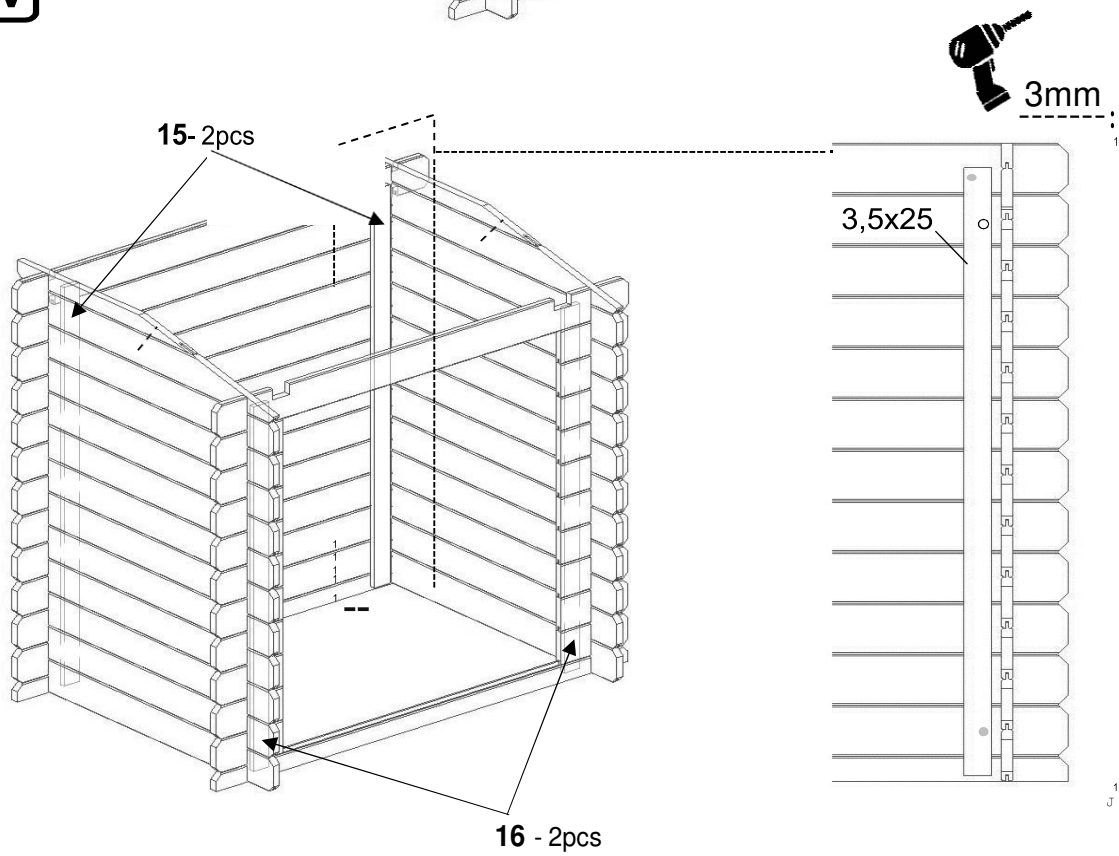

plastic and
pool products

oku[®]
Obermaier GmbH

OKU Holzpool EMOTION-FUN Filterhaus
1,20 x 0,89 m Höhe 1,13 m

Art. Nr.: 800720

I

II

III

IV

V

VI

VII

VIII

IX

3mm

3,5x40 - 52pcs

529 2x 35x100

OKU Holzpool EMOTION-FUN Filterhaus 1,20 x 0,89 m Höhe 1,13 m Art. Nr.: 800720

		element	size	pieces
1			1200x99x19	11
2			1200x89x19	1
3			1200x89x19	1
4			1200x99x19	4
5			1200x89x19	1
6		6a 	1200x523x4 6	1x
		6b 		1x
		6c 		4x
		6d 		2x
7		195x99x19	20	
8A		890x99x19	2	
8B		609x45x19	2	
9		890x99x19	22	
10		1200x54x19	2	
11		11a 	870x801x46	1x
		11b 		8x
		11c 		2x
		11d 		1x
12		330x45x13	1	
13		870x45x13	1	
14		50x50x28	1	
15		1060x45x13	2	
16		970x45x13	2	

OKU Holzpool EMOTION-FUN Filterhaus 1,20 x 0,89 m Höhe 1,13 m Art. Nr.: 800720

		30x70	2
		40x40	2
A		4,0x20	30
B		3,5x25	54
C		3,5x40	90
D		6x40	1
E			1