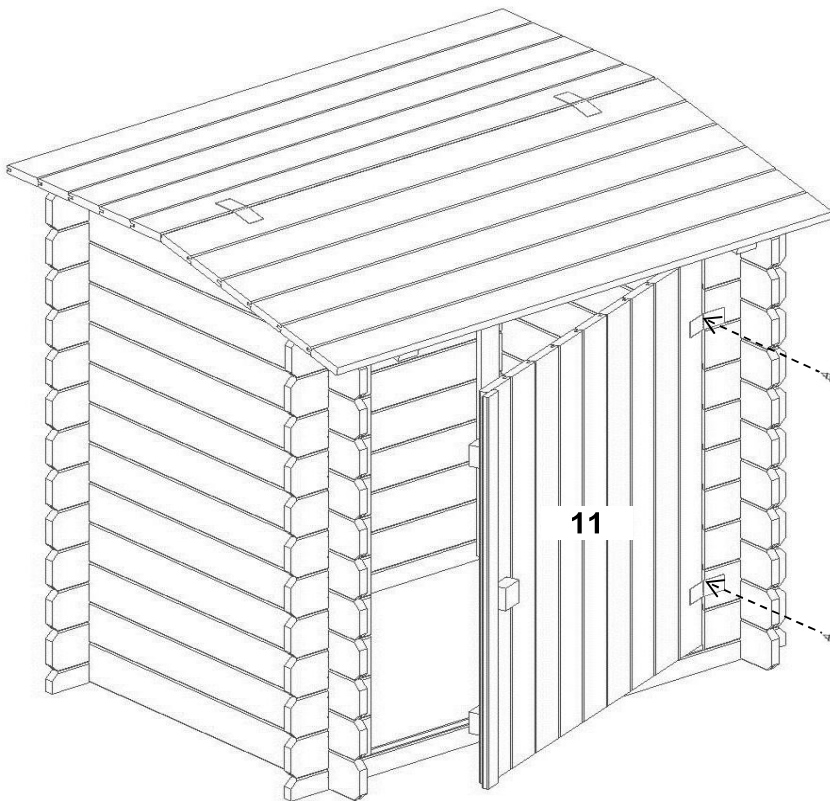

562 1x 0.870

563 8x 0.870

542 1x 0.050

544 1x 0.926

546 2x 0.780

561 1x 0.870

30x70 -

X

OKU Holzpool EMOTION-FUN Filterhaus 1,20 x 0,89 m Höhe 1,13 m Art. Nr.: 800720

		element	size	pieces
1			1200x99x19	11
2			1200x89x19	1
3			1200x89x19	1
4			1200x99x19	4
5			1200x89x19	1
6		6a 	1200x523x4 6	1x
		6b 		1x
		6c 		4x
		6d 		2x
7		195x99x19	20	
8A		890x99x19	2	
8B		609x45x19	2	
9		890x99x19	22	
10		1200x54x19	2	
11		11a 	870x801x46	1x
		11b 		8x
		11c 		2x
		11d 		1x
12		330x45x13	1	
13		870x45x13	1	
14		50x50x28	1	
15		1060x45x13	2	
16		970x45x13	2	

OKU Holzpool EMOTION-FUN Filterhaus 1,20 x 0,89 m Höhe 1,13 m Art. Nr.: 800720

		30x70	2
		40x40	2
A		4,0x20	30
B		3,5x25	54
C		3,5x40	90
D		6x40	1
E			1