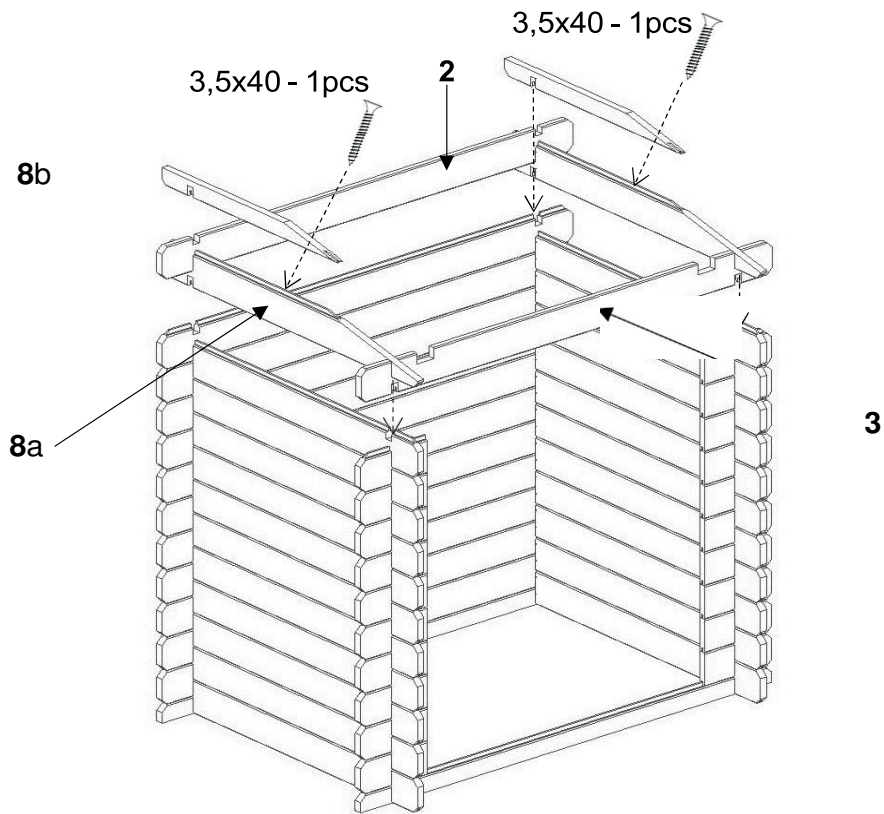

plastic and
pool products

oku[®]
Obermaier GmbH

OKU Holzpool EMOTION-FUN Filterhaus
1,20 x 0,89 m Höhe 1,13 m

Art. Nr.: 800720

I

II

III

IV

OKU Holzpool EMOTION-FUN Filterhaus 1,20 x 0,89 m Höhe 1,13 m Art. Nr.: 800720

		element	size	pieces
1			1200x99x19	11
2			1200x89x19	1
3			1200x89x19	1
4			1200x99x19	4
5			1200x89x19	1
6		6a 	1200x523x4 6	1x
		6b 		1x
		6c 		4x
		6d 		2x
7		195x99x19	20	
8A		890x99x19	2	
8B		609x45x19	2	
9		890x99x19	22	
10		1200x54x19	2	
11		11a 	870x801x46	1x
		11b 		8x
		11c 		2x
		11d 		1x
12		330x45x13	1	
13		870x45x13	1	
14		50x50x28	1	
15		1060x45x13	2	
16		970x45x13	2	