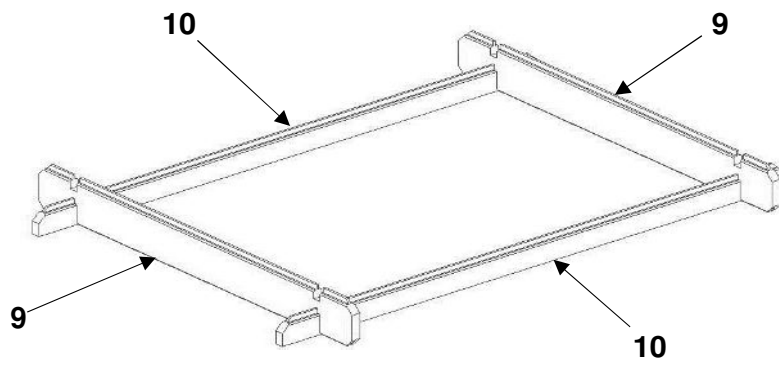

plastic and
pool products

oku[®]
Obermaier GmbH

OKU Holzpool EMOTION-FUN Filterhaus
1,20 x 0,89 m Höhe 1,13 m

Art. Nr.: 800720

I

II

III

IV

OKU Holzpool EMOTION-FUN Filterhaus 1,20 x 0,89 m Höhe 1,13 m Art. Nr.: 800720

		element	size	pieces
1			1200x99x19	11
2			1200x89x19	1
3			1200x89x19	1
4			1200x99x19	4
5			1200x89x19	1
6		6a 	1200x523x4 6	1x
		6b 		1x
		6c 		4x
		6d 		2x
7		195x99x19	20	
8A		890x99x19	2	
8B		609x45x19	2	
9		890x99x19	22	
10		1200x54x19	2	
11		11a 	870x801x46	1x
		11b 		8x
		11c 		2x
		11d 		1x
12		330x45x13	1	
13		870x45x13	1	
14		50x50x28	1	
15		1060x45x13	2	
16		970x45x13	2	