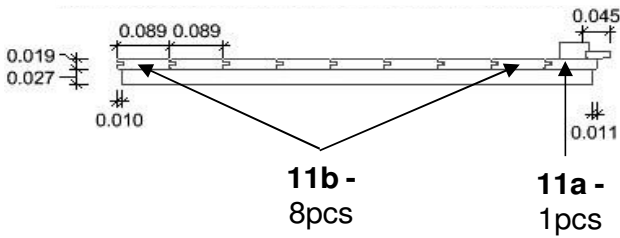

562 1x 0.870

563 8x 0.870

542 1x 0.050

544 1x 0.926

546 2x 0.780

561 1x 0.870

30x70 -

X

OKU Holzpool EMOTION-FUN Filterhaus 1,20 x 0,89 m Höhe 1,13 m Art. Nr.: 800720

		element	size	pieces
1			1200x99x19	11
2			1200x89x19	1
3			1200x89x19	1
4			1200x99x19	4
5			1200x89x19	1
6		6a 	1200x523x4 6	1x
		6b 		1x
		6c 		4x
		6d 		2x
7		195x99x19	20	
8A		890x99x19	2	
8B		609x45x19	2	
9		890x99x19	22	
10		1200x54x19	2	
11		11a 	870x801x46	1x
		11b 		8x
		11c 		2x
		11d 		1x
12		330x45x13	1	
13		870x45x13	1	
14		50x50x28	1	
15		1060x45x13	2	
16		970x45x13	2	

OKU Holzpool EMOTION-FUN Filterhaus 1,20 x 0,89 m Höhe 1,13 m Art. Nr.: 800720

		30x70	2
		40x40	2
A		4,0x20	30
B		3,5x25	54
C		3,5x40	90
D		6x40	1
E			1