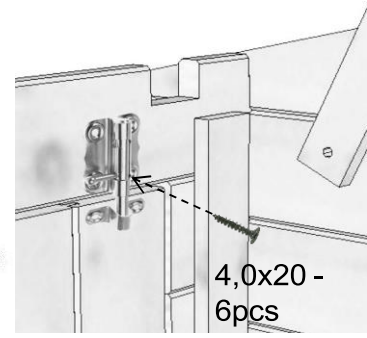

544 1x 0.926

546 2x 0.780

561 1x 0.870

30x70 - 2pcs

X

4,0x20 - 6pcs

4,0x20 - 6pcs

OKU Holzpool EMOTION-FUN Filterhaus 1,20 x 0,89 m Höhe 1,26 m Art.Nr.: 800710

		element	size	pieces
			1200x99x19	15
			1200x89x19	1
			1200x89x19	1
			1200x99x19	4
			1200x89x19	1
6		6a 	1200x89x19	1x
		6b 	1200x88x19	1x
		6c 	1200x99x19	4x
		6d 	500x47x27	2x
		7 	195x99x19	20
		8A 	890x99x19	2
		8B 	609x45x19	2
		9 	890x99x19	24
		10 	890x54x19	2
11		11a 	870x89x19	1x
		11b 	870x99x19	8x
		11c 	780x47x27	2x
		11d 	926x47x27	1x
		12 	330x45x13	1
		13 	870x45x13	1
		14 	50x50x28	1
		15 	1100x45x13	2
		16 	1200x45x13	2