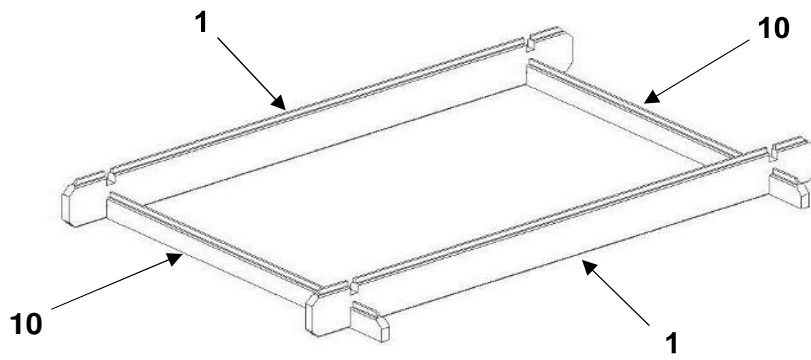

plastic and
pool products

oku[®]
Obermaier GmbH

OKU Holzpool EMOTION-FUN Filterhaus

1,20 x 0,89 m Höhe 1,26 m

Art.Nr.: 800710

19
mm 

I

II

III

IV

V

VI

3mm

6d - 2pcs

6b

6c - 4pcs

		element	size	pieces
			1200x99x19	15
			1200x89x19	1
			1200x89x19	1
			1200x99x19	4
			1200x89x19	1
6		6a 	1200x89x19	1x
		6b 	1200x88x19	1x
		6c 	1200x99x19	4x
		6d 	500x47x27	2x
		7 	195x99x19	20
		8A 	890x99x19	2
		8B 	609x45x19	2
		9 	890x99x19	24
		10 	890x54x19	2
11		11a 	870x89x19	1x
		11b 	870x99x19	8x
		11c 	780x47x27	2x
		11d 	926x47x27	1x
		12 	330x45x13	1
		13 	870x45x13	1
		14 	50x50x28	1
		15 	1100x45x13	2
		16 	1200x45x13	2