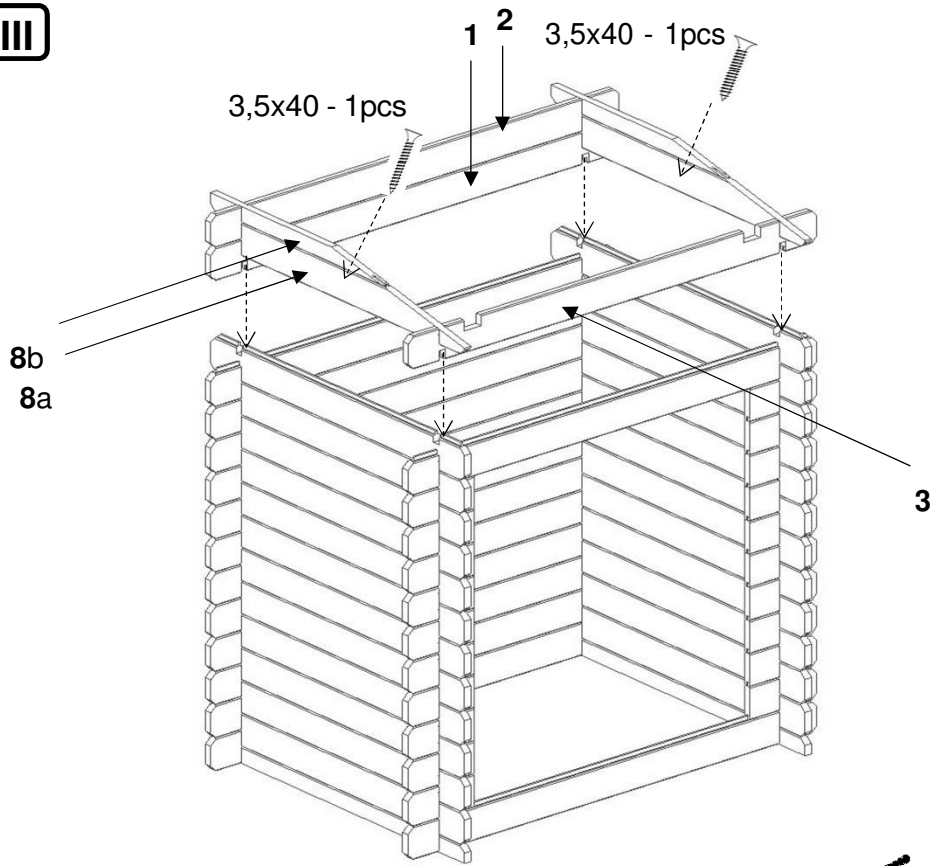

plastic and
pool products

oku[®]
Obermaier GmbH

OKU Holzpool EMOTION-FUN Filterhaus

1,20 x 0,89 m Höhe 1,26 m

Art.Nr.: 800710

19
mm 

I

II

III

IV

V

VI

3mm

6d - 2pcs

6b

6c - 4pcs

544 1x 0.926

546 2x 0.780

561 1x 0.870

30x70 - 2pcs

X

4,0x20 - 6pcs

4,0x20 - 6pcs

OKU Holzpool EMOTION-FUN Filterhaus 1,20 x 0,89 m Höhe 1,26 m Art.Nr.: 800710

		element	size	pieces
			1200x99x19	15
			1200x89x19	1
			1200x89x19	1
			1200x99x19	4
			1200x89x19	1
6		6a 	1200x89x19	1x
		6b 	1200x88x19	1x
		6c 	1200x99x19	4x
		6d 	500x47x27	2x
		7 	195x99x19	20
		8A 	890x99x19	2
		8B 	609x45x19	2
		9 	890x99x19	24
		10 	890x54x19	2
11		11a 	870x89x19	1x
		11b 	870x99x19	8x
		11c 	780x47x27	2x
		11d 	926x47x27	1x
		12 	330x45x13	1
		13 	870x45x13	1
		14 	50x50x28	1
		15 	1100x45x13	2
		16 	1200x45x13	2