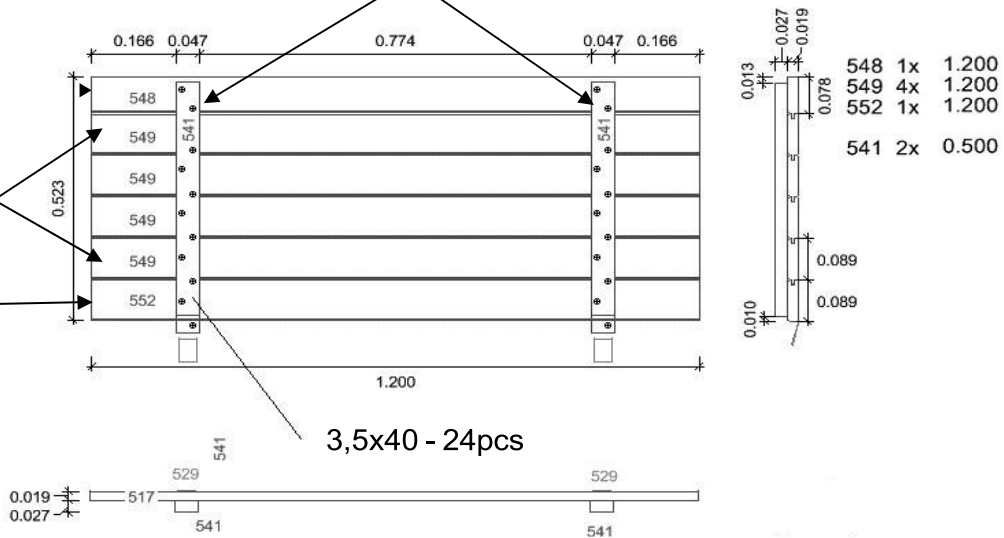

VI

3mm

6d - 2pcs

6b

6c - 4pcs

6a