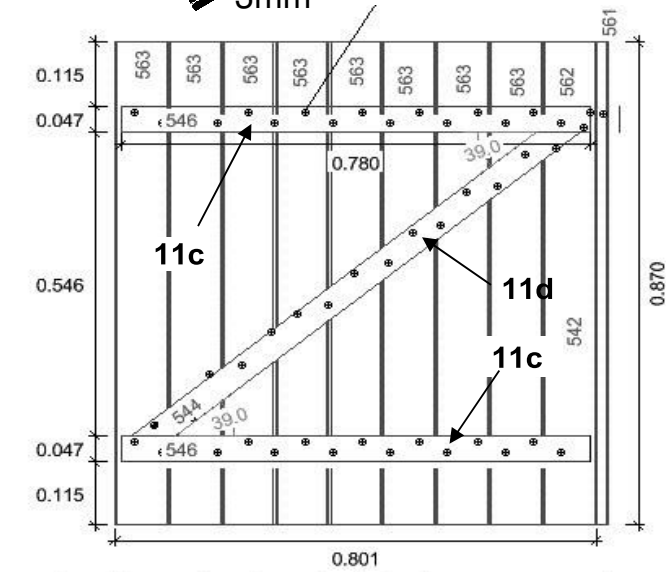

6a

IX

3mm

3,5x40 - 52pcs

529 2x 35x100

562 1x 0.870

563 8x 0.870

542 1x 0.050

544 1x 0.926

546 2x 0.780

561 1x 0.870

30x70 - 2pcs

X

4,0x20 - 6pcs

4,0x20 - 6pcs

OKU Holzpool EMOTION-FUN Filterhaus 1,20 x 0,89 m Höhe 1,26 m Art.Nr.: 800710

		element	size	pieces
			1200x99x19	15
			1200x89x19	1
			1200x89x19	1
			1200x99x19	4
			1200x89x19	1
6		6a 	1200x89x19	1x
		6b 	1200x88x19	1x
		6c 	1200x99x19	4x
		6d 	500x47x27	2x
		7 	195x99x19	20
		8A 	890x99x19	2
		8B 	609x45x19	2
		9 	890x99x19	24
		10 	890x54x19	2
11		11a 	870x89x19	1x
		11b 	870x99x19	8x
		11c 	780x47x27	2x
		11d 	926x47x27	1x
		12 	330x45x13	1
		13 	870x45x13	1
		14 	50x50x28	1
		15 	1100x45x13	2
		16 	1200x45x13	2

OKU Holzpool EMOTION-FUN Filterhaus 1,20 x 0,89 m Höhe 1,26 m Art.Nr.: 800710

		30x70	2
		40x40	2
A		4,0x20	30
B		3,5x25	58
C		3,5x40	90
D		6x40	1
E			1