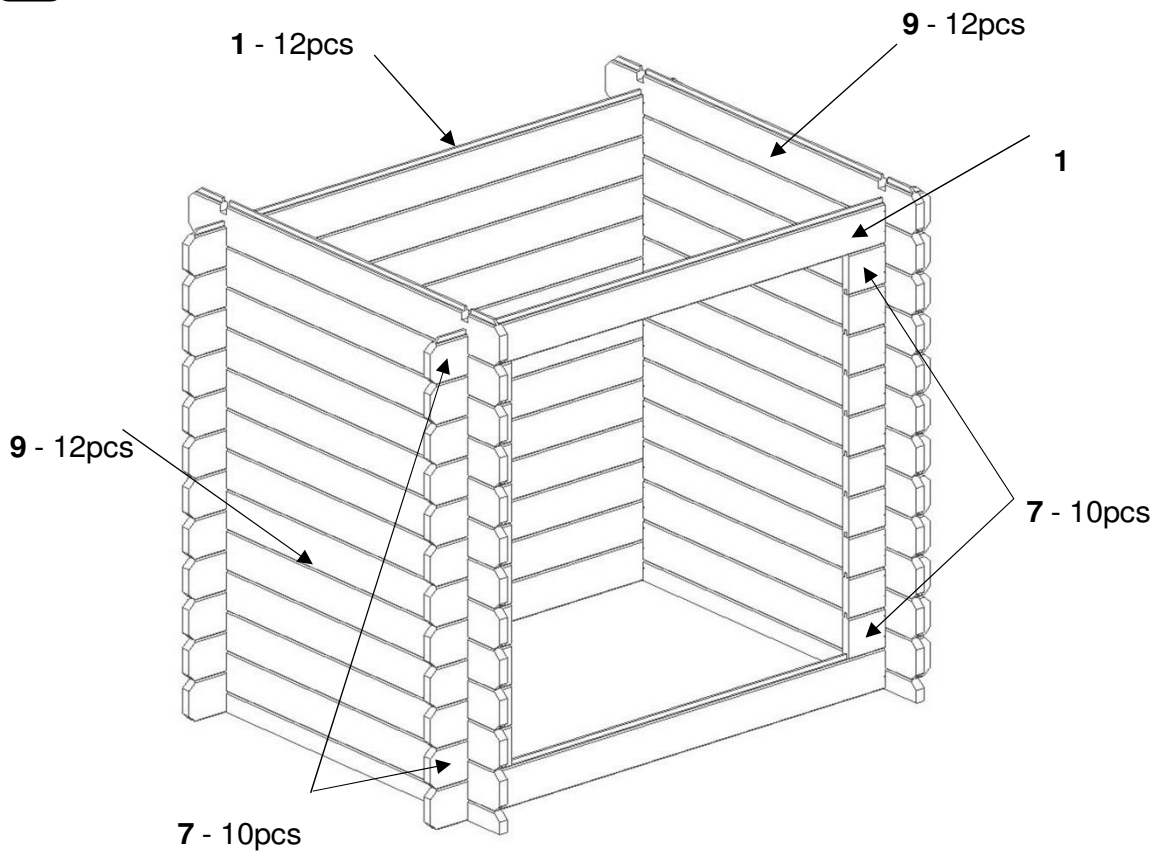

plastic and
pool products

oku[®]
Obermaier GmbH

OKU Holzpool EMOTION-FUN Filterhaus

1,20 x 0,89 m Höhe 1,26 m

Art.Nr.: 800710

19
mm 

I

II

544 1x 0.926

546 2x 0.780

561 1x 0.870

30x70 - 2pcs

X

4,0x20 - 6pcs

4,0x20 - 6pcs

OKU Holzpool EMOTION-FUN Filterhaus 1,20 x 0,89 m Höhe 1,26 m Art.Nr.: 800710

		element	size	pieces
			1200x99x19	15
			1200x89x19	1
			1200x89x19	1
			1200x99x19	4
			1200x89x19	1
6		6a 	1200x89x19	1x
		6b 	1200x88x19	1x
		6c 	1200x99x19	4x
		6d 	500x47x27	2x
		7 	195x99x19	20
		8A 	890x99x19	2
		8B 	609x45x19	2
		9 	890x99x19	24
		10 	890x54x19	2
11		11a 	870x89x19	1x
		11b 	870x99x19	8x
		11c 	780x47x27	2x
		11d 	926x47x27	1x
		12 	330x45x13	1
		13 	870x45x13	1
		14 	50x50x28	1
		15 	1100x45x13	2
		16 	1200x45x13	2