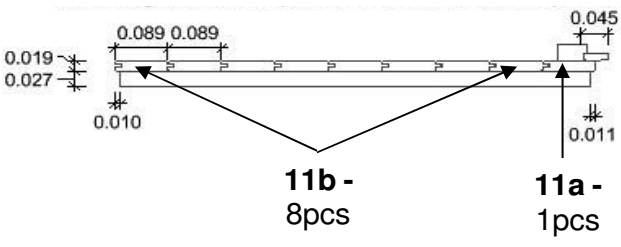

544 1x 0.926

546 2x 0.780

561 1x 0.870

30x70 - 2pcs

X

4,0x20 - 6pcs

4,0x20 - 6pcs

OKU Holzpool EMOTION-FUN Filterhaus 1,20 x 0,89 m Höhe 1,26 m Art.Nr.: 800710

		element	size	pieces
			1200x99x19	15
			1200x89x19	1
			1200x89x19	1
			1200x99x19	4
			1200x89x19	1
6		6a 	1200x89x19	1x
		6b 	1200x88x19	1x
		6c 	1200x99x19	4x
		6d 	500x47x27	2x
		7 	195x99x19	20
		8A 	890x99x19	2
		8B 	609x45x19	2
		9 	890x99x19	24
		10 	890x54x19	2
11		11a 	870x89x19	1x
		11b 	870x99x19	8x
		11c 	780x47x27	2x
		11d 	926x47x27	1x
		12 	330x45x13	1
		13 	870x45x13	1
		14 	50x50x28	1
		15 	1100x45x13	2
		16 	1200x45x13	2