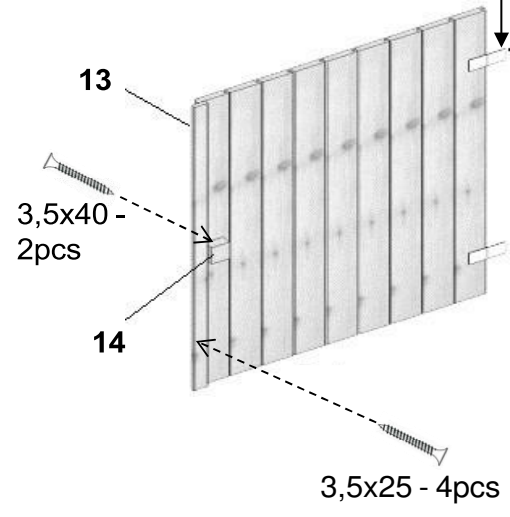

6a

IX

3mm

3,5x40 - 52pcs

529 2x 35x100

562 1x 0.870

563 8x 0.870

542 1x 0.050

544 1x 0.926

546 2x 0.780

561 1x 0.870

30x70 - 2pcs

X

4,0x20 - 6pcs

4,0x20 - 6pcs

OKU Holzpool EMOTION-FUN Filterhaus 1,20 x 0,89 m Höhe 1,26 m Art.Nr.: 800710

		element	size	pieces
			1200x99x19	15
			1200x89x19	1
			1200x89x19	1
			1200x99x19	4
			1200x89x19	1
6		6a 	1200x89x19	1x
		6b 	1200x88x19	1x
		6c 	1200x99x19	4x
		6d 	500x47x27	2x
		7 	195x99x19	20
		8A 	890x99x19	2
		8B 	609x45x19	2
		9 	890x99x19	24
		10 	890x54x19	2
11		11a 	870x89x19	1x
		11b 	870x99x19	8x
		11c 	780x47x27	2x
		11d 	926x47x27	1x
		12 	330x45x13	1
		13 	870x45x13	1
		14 	50x50x28	1
		15 	1100x45x13	2
		16 	1200x45x13	2