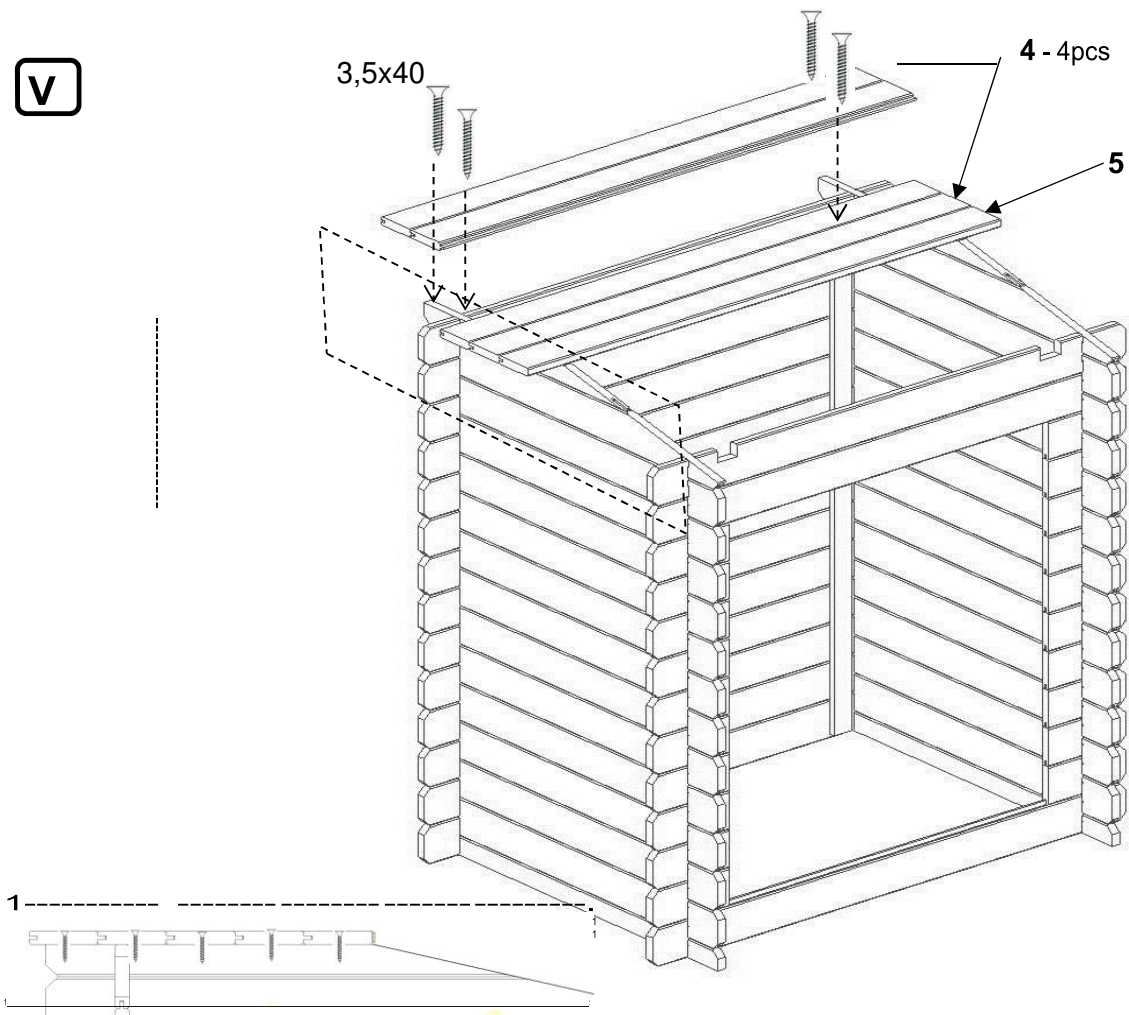

V

VI

3mm

6d - 2pcs

6b

6c - 4pcs

6a