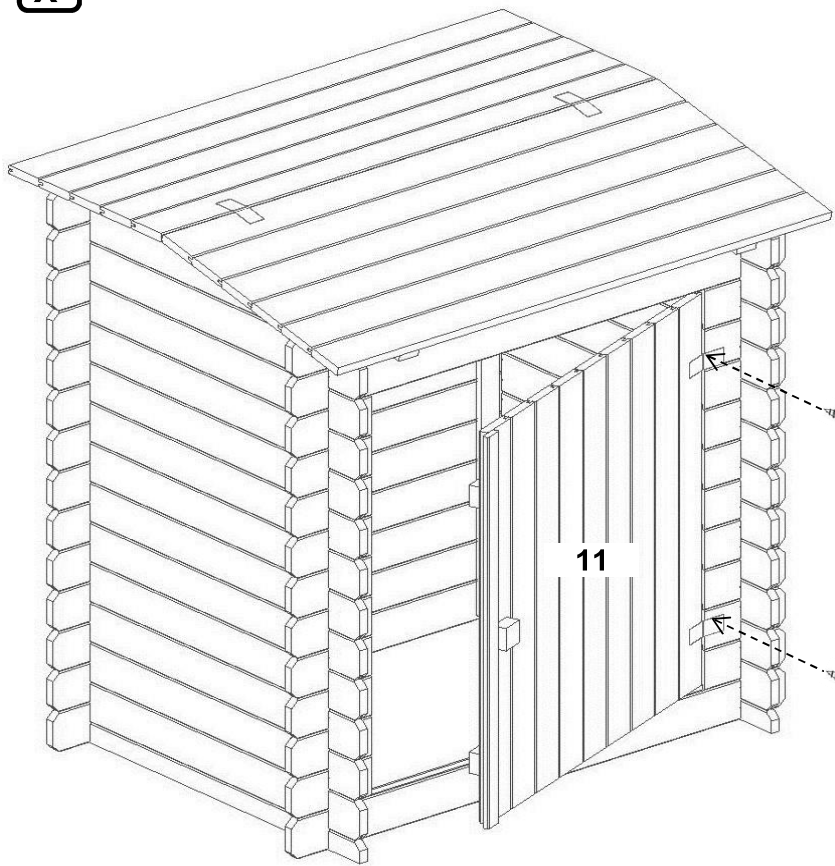

544 1x 0.926

546 2x 0.780

561 1x 0.870

30x70 - 2pcs

X

4,0x20 - 6pcs

4,0x20 - 6pcs

OKU Holzpool EMOTION-FUN Filterhaus 1,20 x 0,89 m Höhe 1,26 m Art.Nr.: 800710

		element	size	pieces
			1200x99x19	15
			1200x89x19	1
			1200x89x19	1
			1200x99x19	4
			1200x89x19	1
6		6a 	1200x89x19	1x
		6b 	1200x88x19	1x
		6c 	1200x99x19	4x
		6d 	500x47x27	2x
		7 	195x99x19	20
		8A 	890x99x19	2
		8B 	609x45x19	2
		9 	890x99x19	24
		10 	890x54x19	2
11		11a 	870x89x19	1x
		11b 	870x99x19	8x
		11c 	780x47x27	2x
		11d 	926x47x27	1x
		12 	330x45x13	1
		13 	870x45x13	1
		14 	50x50x28	1
		15 	1100x45x13	2
		16 	1200x45x13	2

OKU Holzpool EMOTION-FUN Filterhaus 1,20 x 0,89 m Höhe 1,26 m Art.Nr.: 800710

		30x70	2
		40x40	2
A		4,0x20	30
B		3,5x25	58
C		3,5x40	90
D		6x40	1
E			1