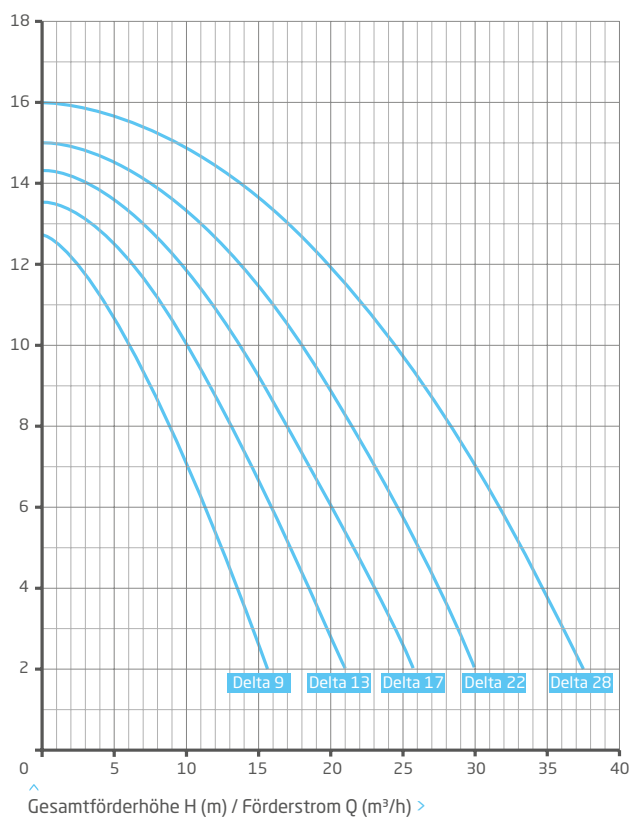

Beantragt.

Gemäß Garantiebedingungen.

Leistung

Maße

Ausführliche Maße auf Anfrage oder unter badu.de