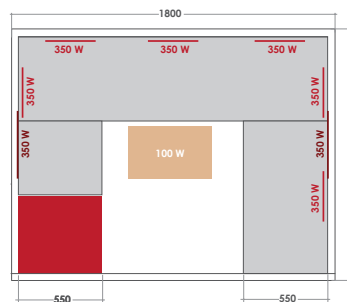

Vous choisissez l'ambiance que vous
souhaitez avec la chromothérapie LED

CARACTÉRISTIQUES

Dimensions 180 x 140 x 190 cm

8 émetteurs Quartz + Magnésium
Puissance totale 2800W

1 panneau Carbone de 100 W

Cèdre rouge canadien & Abachi