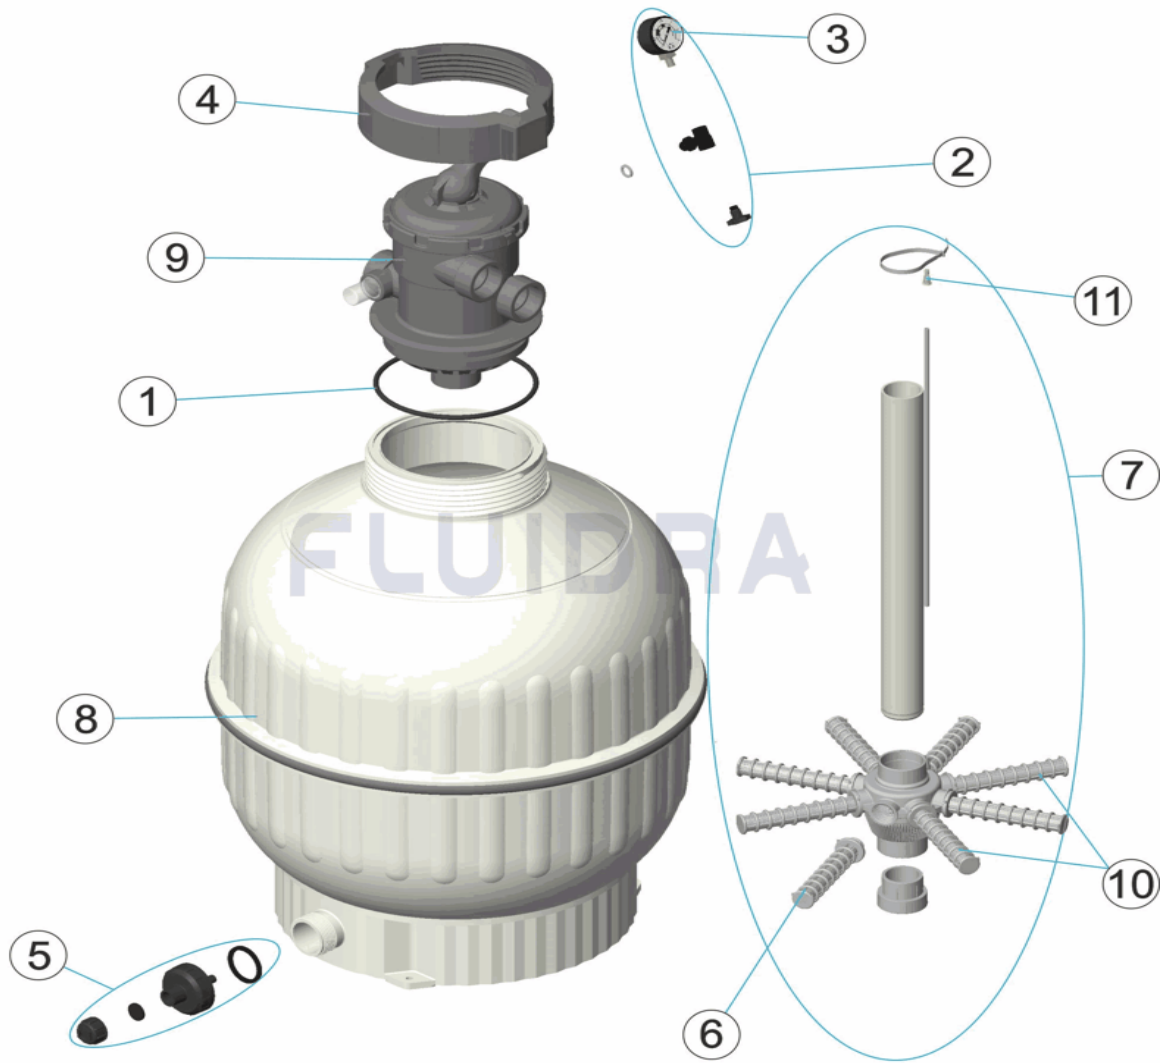

CODE 15780, 15781, 22399

DESCRIPTION: FILTRE CANTABRIC TOP 400 500 600

FRANCAIS

POS	CODE	DESCRIPTION	QUANTITE	POS	CODE	DESCRIPTION	QUANTITE
1	4404180201	JOINT TORIQUE		7	* 4404180022	ENSEMBLE INTERIEUR D. 600	
2	4404220101	MANOMETRE COMPLET		8	* 4404180017	ANNEAU DE PROTECTION D. 400	
3	4404220102	MANOMETRE 1/8" 3 KG./C "		8	* 4404180018	ANNEAU DE PROTECTION D. 500	
4	4404180204	ECROU DE COUVERCLE		8	* 4404180019	ANNEAU DE PROTECTION D. 600	
5	4404180110	PURGE SABLE 1 1/2"		9	4404120001	VANNE MULTIVOIES AUTOMATIQUE	
6	* 4404300119	BRAS DE REPARTITEUR 3/4" 110M "		10	* 4404010073	ENSEMBLE BRAS DE REPARTITEUR D. 350	
6	* 4404300120	BRAS DE REPARTITEUR 3/4" 160M "		10	* 4404010074	ENSEMBLE BRAS DE REPARTITEUR D. 450	
6	* 4404300712	BRAS DE REPARTITEUR 3/4" 225M "		10	* 4404010075	ENSEMBLE BRAS DE REPARTITEUR D. 600	
7	* 4404180020	ENSEMBLE INTERIEUR D400		11	4404040108	PURGE D'AIR	
7	* 4404180021	ENSEMBLE INTERIEUR D. 500					

CODE 15780, 15781, 22399

DESCRIPTION: CANTABRIC TOP FILTER 400 500 600

ENGLISH

POS	CODE	DESCRIPTION	QUANTITY	POS	CODE	DESCRIPTION	QUANTITY
1	4404180201	O' RING		7	* 4404180022	COLLECTOR ASSEMBLY CANTABRIC D. 600	
2	4404220101	COMPLETE PRESSURE GAUGE UNIT		8	* 4404180017	PROFILE FACEPLATE D. 400	
3	4404220102	PRESSURE GAUGE 1/8" 3 KG./C "		8	* 4404180018	PROFILE FACEPLATE D. 500	
4	4404180204	OPEN THREADED COLLAR		8	* 4404180019	PROFILE FACEPLATE D. 600	
5	4404180110	SAND PURGE 1 "		9	4404120001	BAYONETTE MULTIPOINT VALVE	
6	* 4404300119	MANIFOLD ARM 3/4" 110 M "		10	* 4404010073	MANIFOLD ARM ASSEMBLY D. 350	
6	* 4404300120	MANIFOLD ARM 3/4" 160 M "		10	* 4404010074	MANIFOLD ARM ASSEMBLY D. 450 - 500	
6	* 4404300712	MANIFOLD ARM 3/4" 225 M "		10	* 4404010075	MANIFOLD ARM ASSEMBLY D. 600	
7	* 4404180020	COLLECTOR ASSEMBLY CANTABRIC D. 40		11	4404040108	AIR PURGE	
7	* 4404180021	COLLECTOR ASSEMBLY CANTABRIC D. 50					