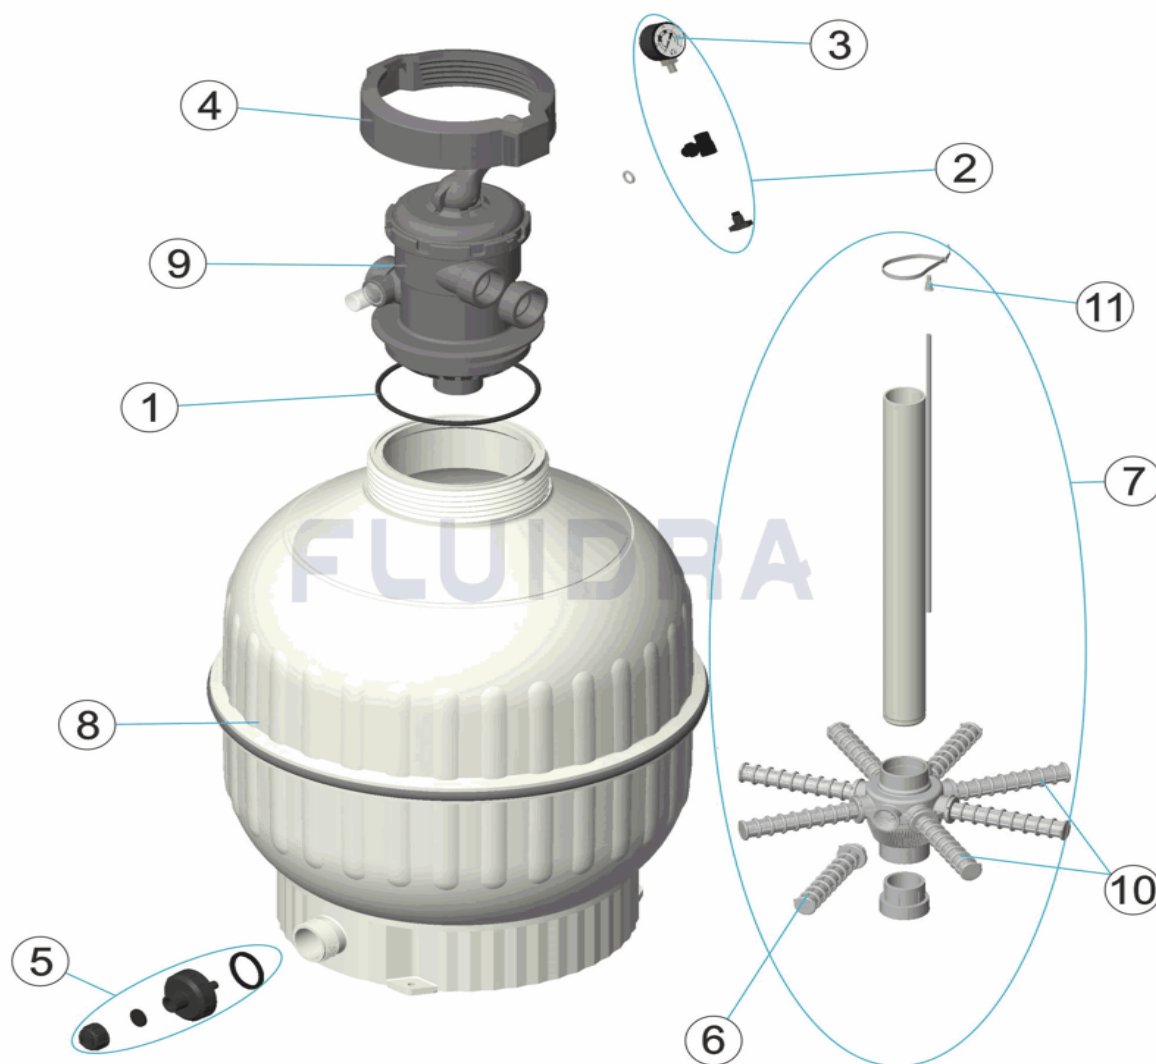

CODE 15780, 15781, 22399

DESCRIPTION: CANTABRIC TOP FILTER 400 500 600

ENGLISH

POS	CODE	DESCRIPTION	QUANTITY	POS	CODE	DESCRIPTION	QUANTITY
1	4404180201	O' RING		7	* 4404180022	COLLECTOR ASSEMBLY CANTABRIC D. 600	
2	4404220101	COMPLETE PRESSURE GAUGE UNIT		8	* 4404180017	PROFILE FACEPLATE D. 400	
3	4404220102	PRESSURE GAUGE 1/8" 3 KG./C "		8	* 4404180018	PROFILE FACEPLATE D. 500	
4	4404180204	OPEN THREADED COLLAR		8	* 4404180019	PROFILE FACEPLATE D. 600	
5	4404180110	SAND PURGE 1 "		9	4404120001	BAYONETTE MULTIPOINT VALVE	
6	* 4404300119	MANIFOLD ARM 3/4" 110 M "		10	* 4404010073	MANIFOLD ARM ASSEMBLY D. 350	
6	* 4404300120	MANIFOLD ARM 3/4" 160 M "		10	* 4404010074	MANIFOLD ARM ASSEMBLY D. 450 - 500	
6	* 4404300712	MANIFOLD ARM 3/4" 225 M "		10	* 4404010075	MANIFOLD ARM ASSEMBLY D. 600	
7	* 4404180020	COLLECTOR ASSEMBLY CANTABRIC D. 40		11	4404040108	AIR PURGE	
7	* 4404180021	COLLECTOR ASSEMBLY CANTABRIC D. 50					

CODICE 15780, 15781, 22399

DESCRIZIONE: FILTRO CANTABRIC TOP 400 500 600

ITALIANO

POS	CODICE	DESCRIZIONE	QUANTITA'	POS	CODICE	DESCRIZIONE	QUANTITA'
1	4404180201	O-RING		7	* 4404180022	KIT COLLETTORE CANTABRIC D. 600	
2	4404220101	MANOMETRO COMPLETO		8	* 4404180017	PROFILO FLANGIA D. 400	
3	4404220102	MANOMETRO 1/8" 3 KG./C "		8	* 4404180018	PROFILO FLANGIA D. 500	
4	4404180204	GHIERA COPERCHIO		8	* 4404180019	PROFILO FLANGIA D. 600	
5	4404180110	SCARICO SABBIA 1 '		9	4404120001	VALVOLA TOP NERA A BAIONETTA A 6 VIE	
6	* 4404300119	CANDELOTTO COLLECTORE 3/4" 110M "		10	* 4404010073	GRUPPO CANDELOTTO COLLECTORE D. 3	
6	* 4404300120	CANDELOTTO COLLECTORE 3/4" 160M "		10	* 4404010074	GRUPPO CANDELOTTO COLLECTORE D. 4	
6	* 4404300712	CANDELOTTO COLLECTORE 3/4" 225M "		10	* 4404010075	GRUPPO CANDELOTTO COLLECTORE D. 6	
7	* 4404180020	KIT COLLETTORE CANTABRIC D. 400		11	4404040108	SFIATO ARIA	
7	* 4404180021	KIT COLLETTORE CANTABRIC D. 500					