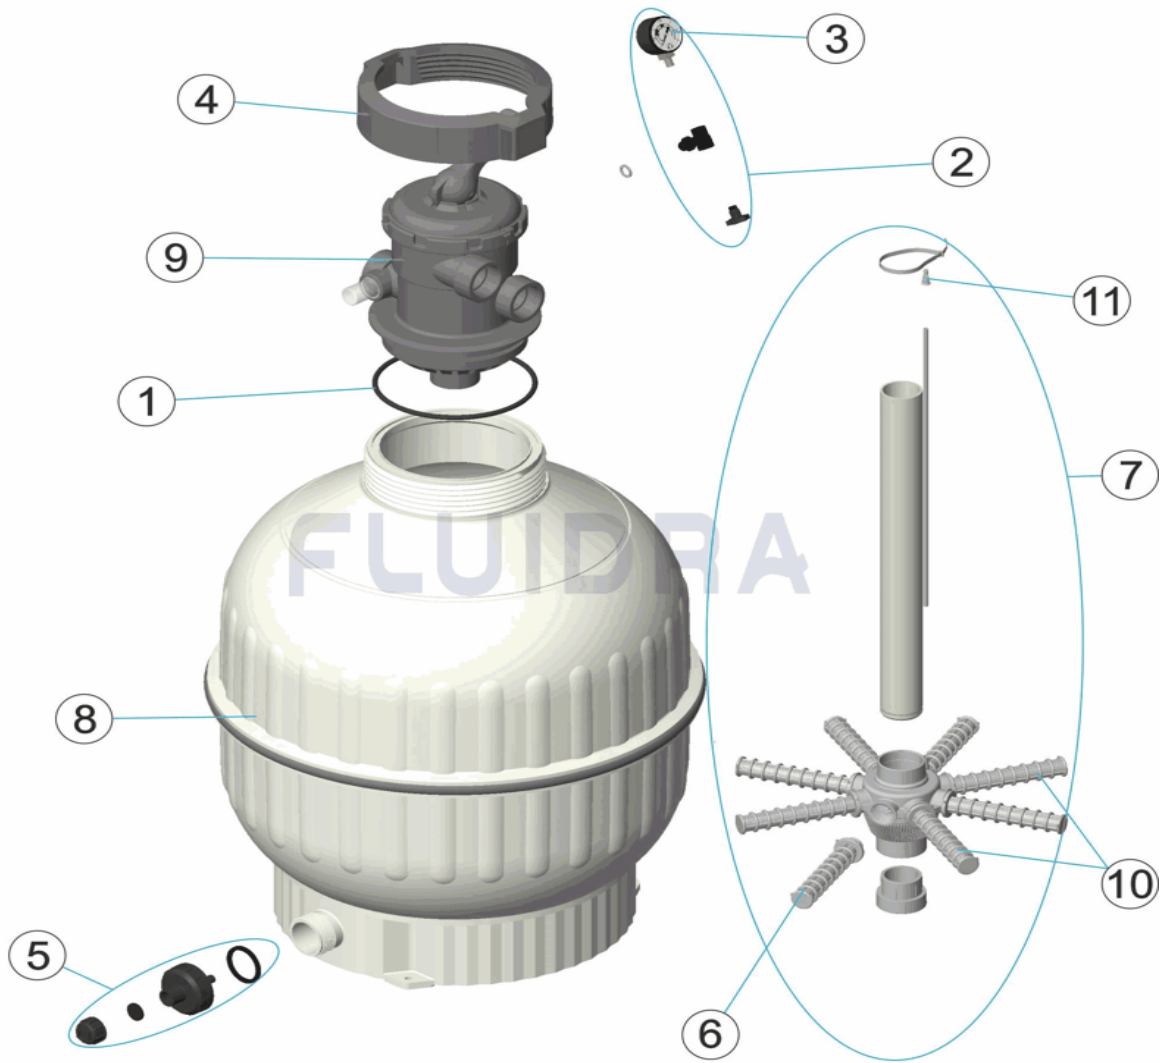

CODIGO 15780, 15781, 22399

DESCRIPCION: FILTRO CANTABRIC TOP 400 500 600

ESPAÑOL

POS	CODIGO	DESCRIPCION	CANTIDAD	POS	CODIGO	DESCRIPCION	CANTIDAD
1	4404180201	JUNTA TORICA		7	* 4404180022	CJTO. INTERIOR CTB D. 600	
2	4404220101	MANOMETRO COMPLETO		8	* 4404180017	PERFIL EMBELLECEDOR D. 400	
3	4404220102	MANOMETRO 1/8" 3 KG/C "		8	* 4404180018	PERFIL EMBELLECEDOR D. 500	
4	4404180204	TAPA ROSCADA ABIERTA		8	* 4404180019	PERFIL EMBELLECEDOR D. 600	
5	4404180110	PURGA ARENA 1 1/2"		9	4404120001	VALVULA TOP NEGRA 6 VIAS BAYONETA DF	
6	* 4404300119	BRAZO COLECTOR 3/4" 110 M "		10	* 4404010073	CJTO. BRAZOS COLECTOR D. 350 - 400	
6	* 4404300120	BRAZO COLECTOR 3/4" 160 M "		10	* 4404010074	CJTO. BRAZOS COLECTOR D. 450 - 500	
6	* 4404300712	BRAZO COLECTOR 3/4" 225M "		10	* 4404010075	CJTO. BRAZOS COLECTOR D. 600	
7	* 4404180020	CJTO. INTERIOR CTB 400		11	4404040108	PURGA AIRE	
7	* 4404180021	CJTO. INTERIOR CTB D. 500					

CODE 15780, 15781, 22399

DESCRIPTION: FILTRE CANTABRIC TOP 400 500 600

FRANCAIS

POS	CODE	DESCRIPTION	QUANTITE	POS	CODE	DESCRIPTION	QUANTITE
1	4404180201	JOINT TORIQUE		7	* 4404180022	ENSEMBLE INTERIEUR D. 600	
2	4404220101	MANOMETRE COMPLET		8	* 4404180017	ANNEAU DE PROTECTION D. 400	
3	4404220102	MANOMETRE 1/8" 3 KG./C "		8	* 4404180018	ANNEAU DE PROTECTION D. 500	
4	4404180204	ECROU DE COUVERCLE		8	* 4404180019	ANNEAU DE PROTECTION D. 600	
5	4404180110	PURGE SABLE 1 1/2"		9	4404120001	VANNE MULTIVOIES AUTOMATIQUE	
6	* 4404300119	BRAS DE REPARTITEUR 3/4" 110M "		10	* 4404010073	ENSEMBLE BRAS DE REPARTITEUR D. 350	
6	* 4404300120	BRAS DE REPARTITEUR 3/4" 160M "		10	* 4404010074	ENSEMBLE BRAS DE REPARTITEUR D. 450	
6	* 4404300712	BRAS DE REPARTITEUR 3/4" 225M "		10	* 4404010075	ENSEMBLE BRAS DE REPARTITEUR D. 600	
7	* 4404180020	ENSEMBLE INTERIEUR D400		11	4404040108	PURGE D'AIR	
7	* 4404180021	ENSEMBLE INTERIEUR D. 500					