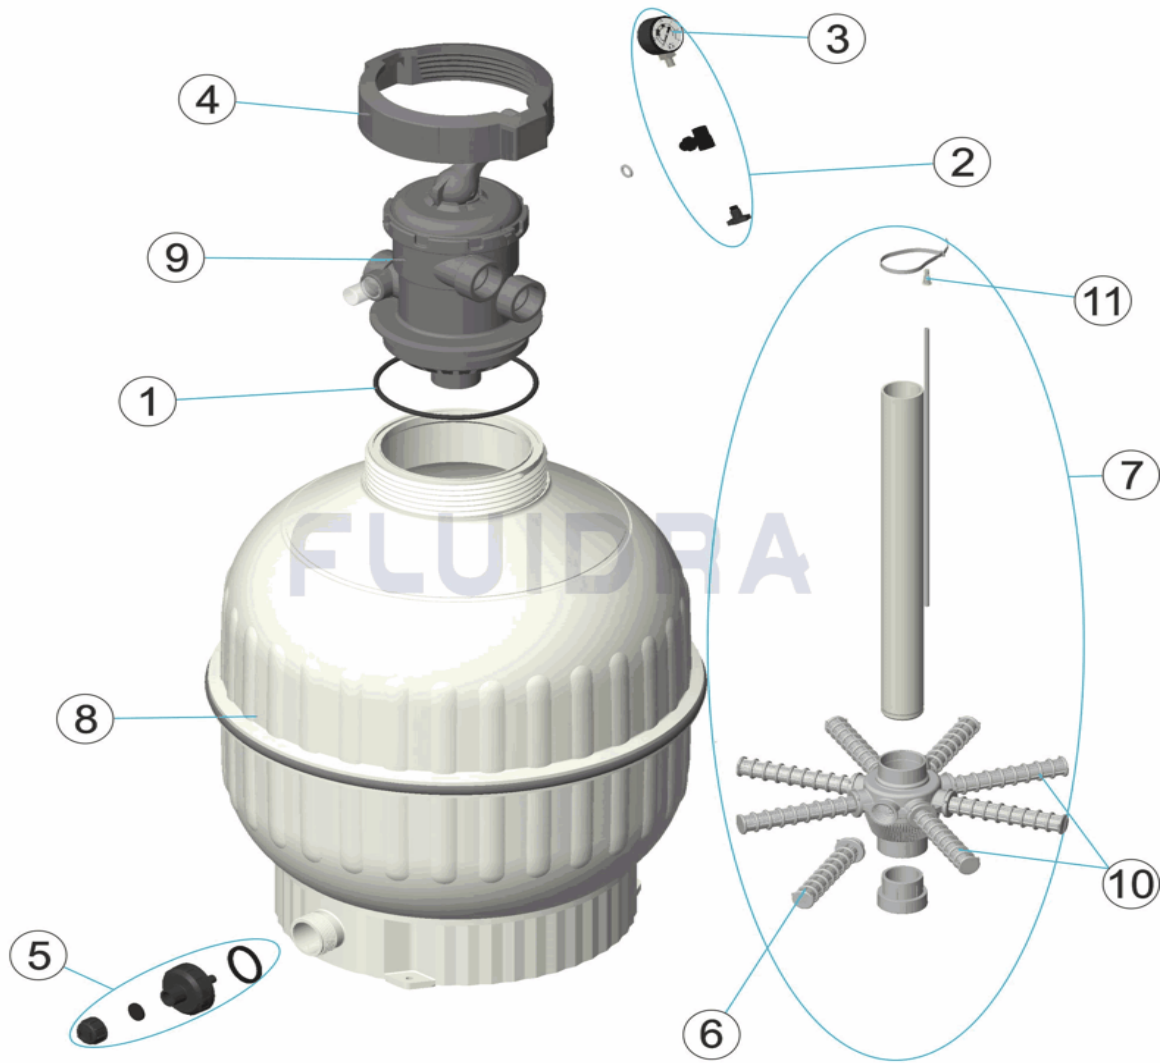

CODICE 15780, 15781, 22399

DESCRIZIONE: FILTRO CANTABRIC TOP 400 500 600

ITALIANO

POS	CODICE	DESCRIZIONE	QUANTITA'	POS	CODICE	DESCRIZIONE	QUANTITA'
1	4404180201	O-RING		7	* 4404180022	KIT COLLETTORE CANTABRIC D. 600	
2	4404220101	MANOMETRO COMPLETO		8	* 4404180017	PROFILO FLANGIA D. 400	
3	4404220102	MANOMETRO 1/8" 3 KG./C "		8	* 4404180018	PROFILO FLANGIA D. 500	
4	4404180204	GHIERA COPERCHIO		8	* 4404180019	PROFILO FLANGIA D. 600	
5	4404180110	SCARICO SABBIA 1 '		9	4404120001	VALVOLA TOP NERA A BAIONETTA A 6 VIE	
6	* 4404300119	CANDELOTTO COLLECTORE 3/4" 110M "		10	* 4404010073	GRUPPO CANDELOTTO COLLECTORE D. 3	
6	* 4404300120	CANDELOTTO COLLECTORE 3/4" 160M "		10	* 4404010074	GRUPPO CANDELOTTO COLLECTORE D. 4	
6	* 4404300712	CANDELOTTO COLLECTORE 3/4" 225M "		10	* 4404010075	GRUPPO CANDELOTTO COLLECTORE D. 6	
7	* 4404180020	KIT COLLETTORE CANTABRIC D. 400		11	4404040108	SFIATO ARIA	
7	* 4404180021	KIT COLLETTORE CANTABRIC D. 500					

CODE 15780, 15781, 22399

BESCHREIBUNG: FILTER CANTABRIC TOP 400 500 600

DEUTSCH

POS	CODE	BESCHREIBUNG	MENGE	POS	CODE	BESCHREIBUNG	MENGE
1	4404180201	O-RING		7	* 4404180022	SAMMELROHRSET CTB D. 600	
2	4404220101	MANOMETER KOMPLETT		8	* 4404180017	PROFIL BLENDE D. 400	
3	4404220102	MANOMETER 1/8" 3 KG/C "		8	* 4404180018	PROFIL BLENDE D. 500	
4	4404180204	ABDECKUNG GEWINDE OFFEN		8	* 4404180019	PROFIL BLENDE D. 600	
5	4404180110	SANDENTLEERUNG 1 1/2"		9	4404120001	VENTIL TOP SCHWARZ 6-WEGE BAJONETT	
6	* 4404300119	FILTERSTERN-SCHLITZROHR 3/4" 110M "		10	* 4404010073	SET FILTERSTERN-SCHLITZROHR D. 350 -..	
6	* 4404300120	FILTERSTERN-SCHLITZROHR 3/4" 160 M "		10	* 4404010074	SET FILTERSTERN-SCHLITZROHR D. 450 -..	
6	* 4404300712	FILTERSTERN-SCHLITZROHR 3/4" 225M "		10	* 4404010075	SET FILTERSTERN-SCHLITZROHR D. 600	
7	* 4404180020	SAMMELROHRSET CTB 400		11	4404040108	ENTLÜFTUNG	
7	* 4404180021	SAMMELROHRSET CTB D. 500					