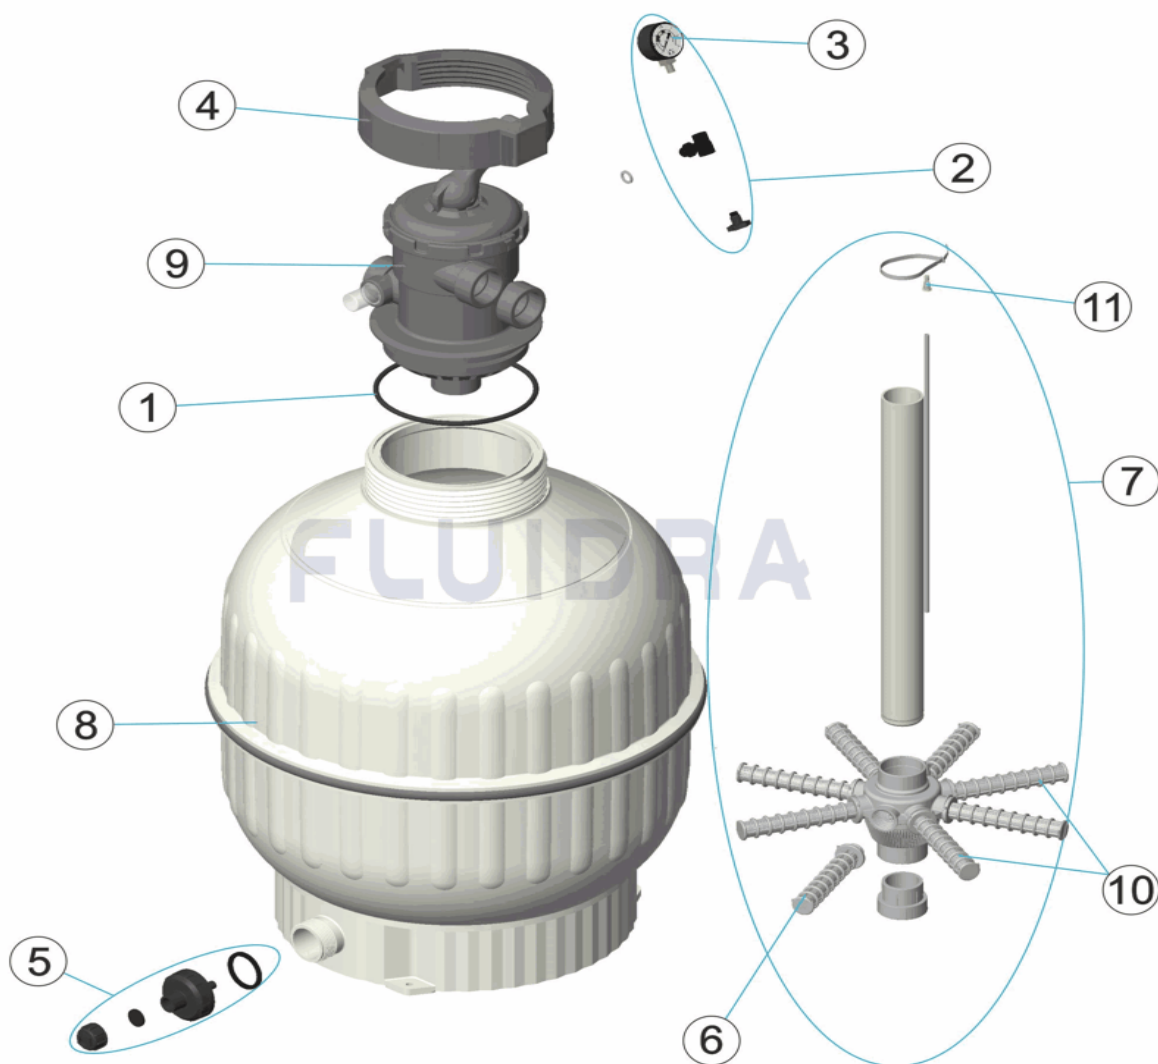

CODE **15780, 15781, 22399**

BESCHREIBUNG: **FILTER CANTABRIC TOP 400 500 600**

HINWEISE

POS	CODE	HINWEISE
6	* 4404300119	FÜR: 22399 [4UT]
6	* 4404300120	FÜR: 15780 [4UT]
6	* 4404300712	FÜR: 15781 [4UT]
7	* 4404180020	FÜR: 22399 [4UT]
7	* 4404180021	FÜR: 15780 [4UT]
7	* 4404180022	FÜR: 15781 [4UT]
8	* 4404180017	FÜR: 22399 [4UT]
8	* 4404180018	FÜR: 15780 [4UT]
8	* 4404180019	FÜR: 15781 [4UT]
10	* 4404010073	FÜR: 22399 [4UT]
10	* 4404010074	FÜR: 15780 [4UT]
10	* 4404010075	FÜR: 15781 [4UT]

CODIGO 15780, 15781, 22399

DESCRIÇÃO: FILTRO CANTABRIC TOP 400 500 600

PORTUGUES

POS	CODIGO	DESCRIÇÃO	JANTIDADE	POS	CODIGO	DESCRIÇÃO	JANTIDADE
1	4404180201	JUNTA TÓRICA		7	* 4404180022	CONJUNTO COLECTOR CANTABRIC D. 600	
2	4404220101	MANÓMETRO COMPLETO		8	* 4404180017	PERFIL EMBELEZADOR D. 400	
3	4404220102	MANOMETRO 1/8" 3 KG./C "		8	* 4404180018	PERFIL EMBELEZADOR D. 500	
4	4404180204	TAMPA ROSCADA ABERTA		8	* 4404180019	PERFIL EMBELEZADOR D. 600	
5	4404180110	PURGA AREIA 1 '		9	4404120001	VALVULA SELECTORA TOP 6 VIAS	
6	* 4404300119	BRAÇO COLECTOR 3/4" 110M "		10	* 4404010073	CJTO. BRAÇO COLECTOR D. 350	
6	* 4404300120	BRAÇO COLECTOR 3/4" 160M "		10	* 4404010074	CJTO. BRAÇO COLECTOR D. 450 - 500	
6	* 4404300712	BRAÇO COLECTOR 3/4" 225M "		10	* 4404010075	CJTO. BRAÇO COLECTOR D. 600	
7	* 4404180020	CONJUNTO COLECTOR CANTABRIC D. 400		11	4404040108	PURGA AREIA	
7	* 4404180021	CONJUNTO COLECTOR CANTABRIC D. 500					