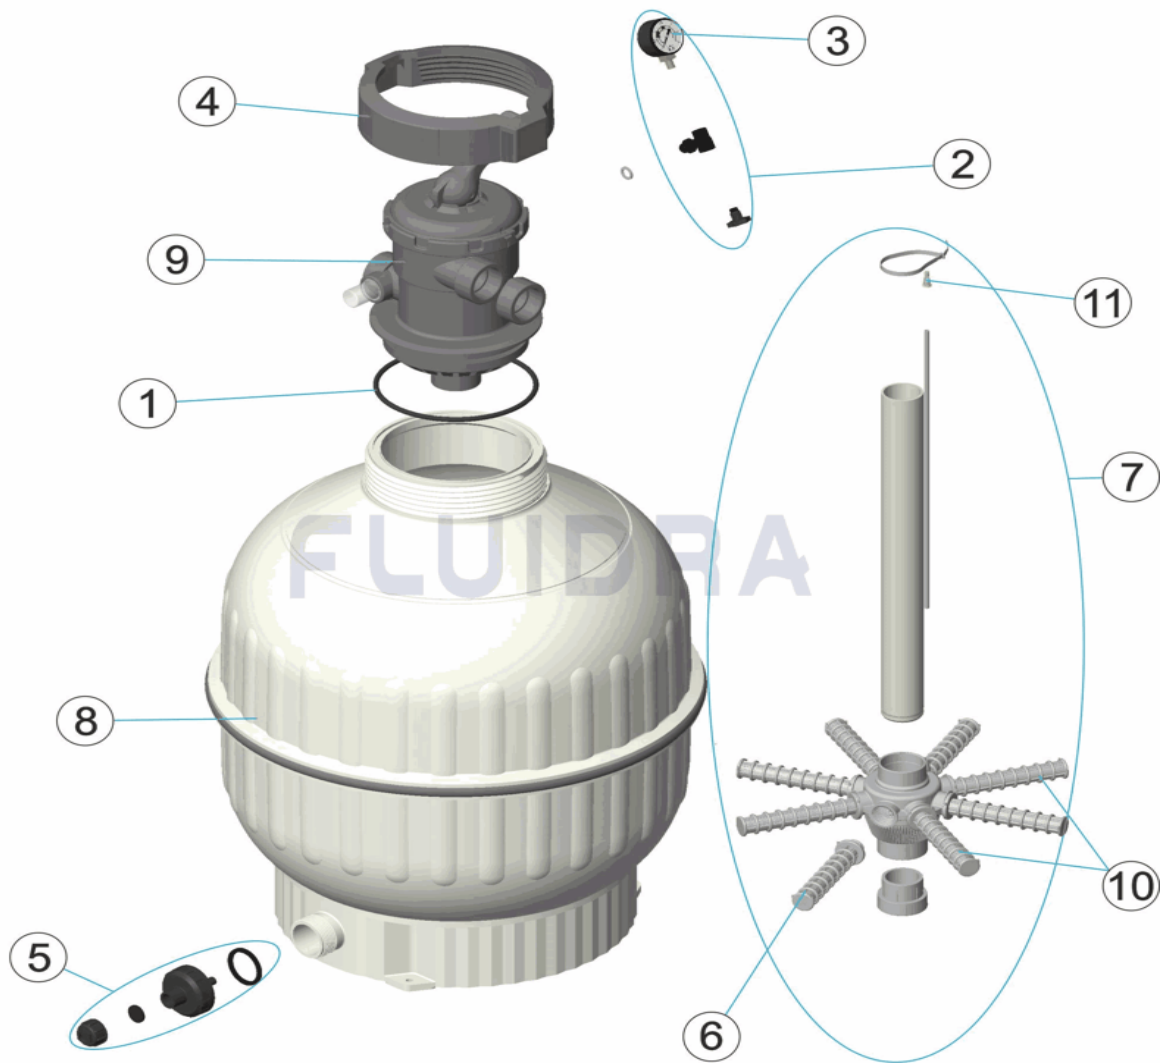

CODIGO 15780, 15781, 22399

DESCRIPCION: FILTRO CANTABRIC TOP 400 500 600

ESPAÑOL

POS	CODIGO	DESCRIPCION	CANTIDAD	POS	CODIGO	DESCRIPCION	CANTIDAD
1	4404180201	JUNTA TORICA		7	* 4404180022	CJTO. INTERIOR CTB D. 600	
2	4404220101	MANOMETRO COMPLETO		8	* 4404180017	PERFIL EMBELLECEDOR D. 400	
3	4404220102	MANOMETRO 1/8" 3 KG/C "		8	* 4404180018	PERFIL EMBELLECEDOR D. 500	
4	4404180204	TAPA ROSCADA ABIERTA		8	* 4404180019	PERFIL EMBELLECEDOR D. 600	
5	4404180110	PURGA ARENA 1 1/2"		9	4404120001	VALVULA TOP NEGRA 6 VIAS BAYONETA DF	
6	* 4404300119	BRAZO COLECTOR 3/4" 110 M "		10	* 4404010073	CJTO. BRAZOS COLECTOR D. 350 - 400	
6	* 4404300120	BRAZO COLECTOR 3/4" 160 M "		10	* 4404010074	CJTO. BRAZOS COLECTOR D. 450 - 500	
6	* 4404300712	BRAZO COLECTOR 3/4" 225M "		10	* 4404010075	CJTO. BRAZOS COLECTOR D. 600	
7	* 4404180020	CJTO. INTERIOR CTB 400		11	4404040108	PURGA AIRE	
7	* 4404180021	CJTO. INTERIOR CTB D. 500					

CODE 15780, 15781, 22399

DESCRIPTION: FILTRE CANTABRIC TOP 400 500 600

FRANCAIS

POS	CODE	DESCRIPTION	QUANTITE	POS	CODE	DESCRIPTION	QUANTITE
1	4404180201	JOINT TORIQUE		7	* 4404180022	ENSEMBLE INTERIEUR D. 600	
2	4404220101	MANOMETRE COMPLET		8	* 4404180017	ANNEAU DE PROTECTION D. 400	
3	4404220102	MANOMETRE 1/8" 3 KG./C "		8	* 4404180018	ANNEAU DE PROTECTION D. 500	
4	4404180204	ECROU DE COUVERCLE		8	* 4404180019	ANNEAU DE PROTECTION D. 600	
5	4404180110	PURGE SABLE 1 1/2"		9	4404120001	VANNE MULTIVOIES AUTOMATIQUE	
6	* 4404300119	BRAS DE REPARTITEUR 3/4" 110M "		10	* 4404010073	ENSEMBLE BRAS DE REPARTITEUR D. 350	
6	* 4404300120	BRAS DE REPARTITEUR 3/4" 160M "		10	* 4404010074	ENSEMBLE BRAS DE REPARTITEUR D. 450	
6	* 4404300712	BRAS DE REPARTITEUR 3/4" 225M "		10	* 4404010075	ENSEMBLE BRAS DE REPARTITEUR D. 600	
7	* 4404180020	ENSEMBLE INTERIEUR D400		11	4404040108	PURGE D'AIR	
7	* 4404180021	ENSEMBLE INTERIEUR D. 500					