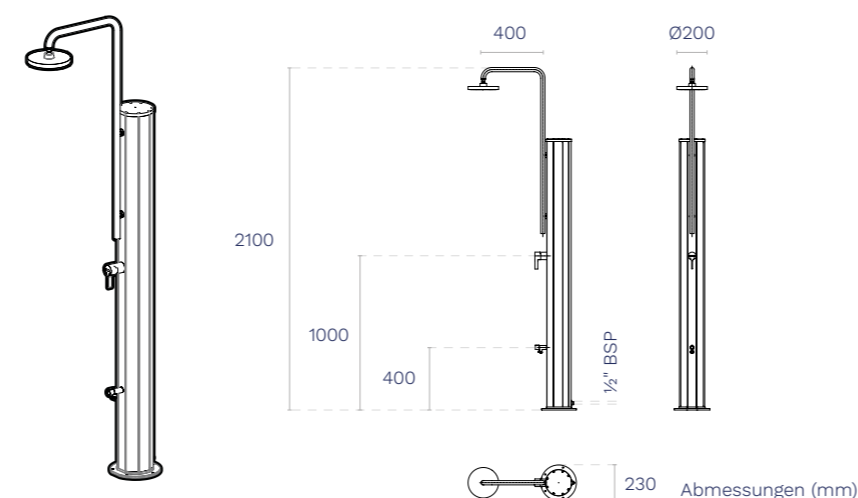

## TECHNISCHE SPEZIFIKATIONEN

- Ein 30 l - Warmwassertank – Das führende umweltfreundliche System (Sonnenlicht erwärmt das Wasser) auf dem Markt.
- AISI 304-L Edelstahlrohr und Aluminium Rahmenkonstruktion.
- Große Auswahl an Metall-Oberflächen und Farben.
- Anti-Kalk-Duschkopf und Regeneffekt.
- Warm- und Kaltwasser-Mischbatterie.
- Fußbrause.
- Einfache Wartung: Ablassventil für Entleerung der Dusche im Winter zur Vermeidung von Schäden und Verschleiß.
- Einfache Installation : Einlass hinten kompatibel mit Schlauchanschluss.