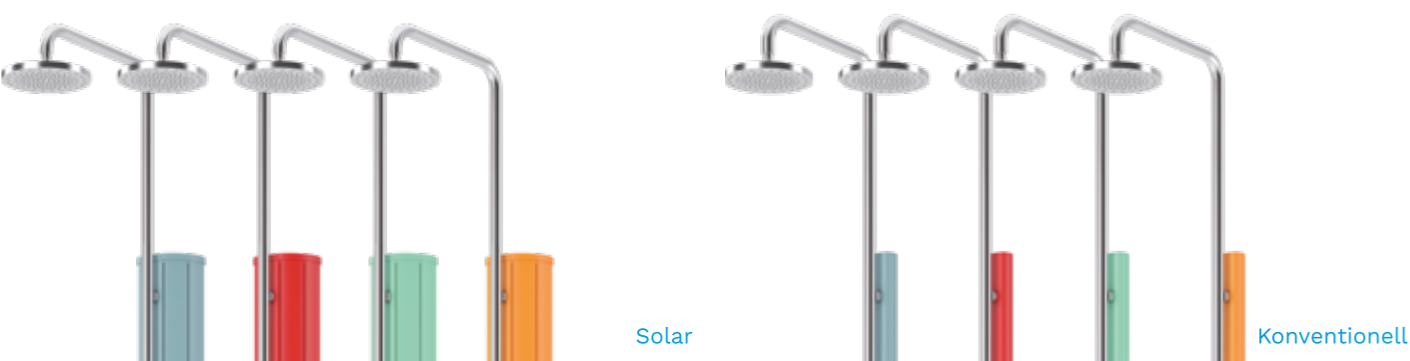

METALL-OBERFLÄCHEN

TANK FARBE	 Anthrazit	 Anthrazit	 Silber	VERKLEIDUNG FARBE	 Anthrazit	 Anthrazit	 Silber
	+	+	+		+	+	+
ROHR, DUSCHKOPF & HANDVENTIL FARBE	 Kupfer	 Edelstahl	 Edelstahl	ROHR, DUSCHKOPF & HANDVENTIL FARBE	 Kupfer	 Edelstahl	 Edelstahl

FARBPALETTE OBERFLÄCHEN

TANK FARBE	 Blau	 Rot	 Grün	 Orange	VERKLEIDUNG FARBE	 Blau	 Rot	 Grün	 Orange
	+	+	+	+		+	+	+	+
ROHR, DUSCHKOPF & HANDVENTIL FARBE	 Edelstahl				ROHR, DUSCHKOPF & HANDVENTIL FARBE	 Edelstahl			

SOLARDUSCHE CHROME

						
Tank Farbe <b>Anthrazit</b> (Pantone Black 3C)	Tank Farbe <b>Silber</b> (Pantone Cool Gray 5C)	Tank Farbe <b>Anthrazit</b> (Pantone Black 3C)	Tank Farbe <b>Blau</b> (Pantone 7695C)	Tank Farbe <b>Rot</b> (Pantone 199C)	Tank Farbe <b>Grün</b> (Pantone 338C)	Tank Farbe <b>Orange</b> (Pantone 1495C)
Rohr, Duschkopf & Handventil Farbe <b>Edelstahl</b>	Rohr, Duschkopf & Handventil Farbe <b>Edelstahl</b>	Rohr, Duschkopf & Handventil Farbe <b>Kupfer</b>	Rohr, Duschkopf & Handventil Farbe <b>Edelstahl</b>	Rohr, Duschkopf & Handventil Farbe <b>Edelstahl</b>	Rohr, Duschkopf & Handventil Farbe <b>Edelstahl</b>	Rohr, Duschkopf & Handventil Farbe <b>Edelstahl</b>
Code 74052	Code 74052CL12	Code 74053	Code 74052CL153	Code 74052CL154	Code 74052CL155	Code 74052CL156

## TECHNISCHE SPEZIFIKATIONEN

- AISI 304-L Edelstahlrohr und Aluminium Rahmenkonstruktion.
- Große Auswahl an Farben.
- Anti-Kalk-Duschkopf und Regeneffekt.
- Fußbrause.
- Einfache Installation : Einlass unten oder hinten/seitlich kompatibel mit Schlauchanschluss.