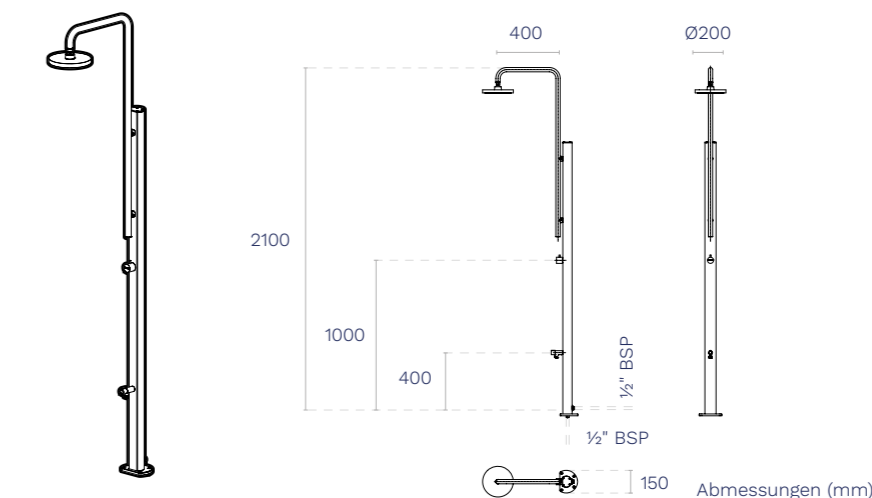

## TECHNISCHE SPEZIFIKATIONEN

- Ein 30 l - Warmwassertank – Das führende umweltfreundliche System (Sonnenlicht erwärmt das Wasser) auf dem Markt.
- AISI 304-L Edelstahlrohr und Aluminium Rahmenkonstruktion.
- Große Auswahl an Metall-Oberflächen und Farben.
- Anti-Kalk-Duschkopf und Regeneffekt.
- Warm- und Kaltwasser-Mischbatterie.
- Fußbrause.
- Einfache Wartung: Ablassventil für Entleerung der Dusche im Winter zur Vermeidung von Schäden und Verschleiß.
- Einfache Installation : Einlass hinten kompatibel mit Schlauchanschluss.

## DETAILS

↑ Dusche

↑ Mischbatterie

↑ Fußbrause

# KONVENTIONELLE DUSCHE CHROME

MODERNES DESIGN

Mit dem gleichen eleganten, stromlinienförmigen Design wie ihr solares Gegenstück verfügt die konventionelle Dusche Chrome von Astralpool über eine große Auswahl an Oberflächen, so dass Sie die beste Option für Ihren Garten wählen können.

## TECHNISCHE SPEZIFIKATIONEN

- AISI 304-L Edelstahlrohr und Aluminium Rahmenkonstruktion.
- Große Auswahl an Farben.
- Anti-Kalk-Duschkopf und Regeneffekt.
- Fußbrause.
- Einfache Installation : Einlass unten oder hinten/seitlich kompatibel mit Schlauchanschluss.