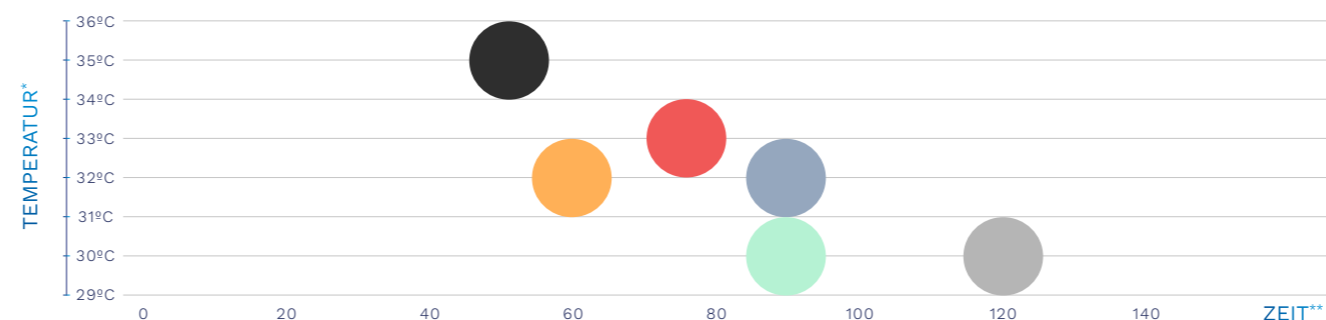

WASSEITEMPERATUR\*

\* Ungefähre Wassertemperatur. Die Wassertemperatur hängt von der Außentemperatur, der Sonneneinstrahlung, dem Sonnenstand, der Witterung, der Wasserzulaufemperatur und der Windgeschwindigkeit ab. \*\* Die ungefähre Zeit bis zum Erreichen der Temperatur hängt von mehreren Faktoren ab.