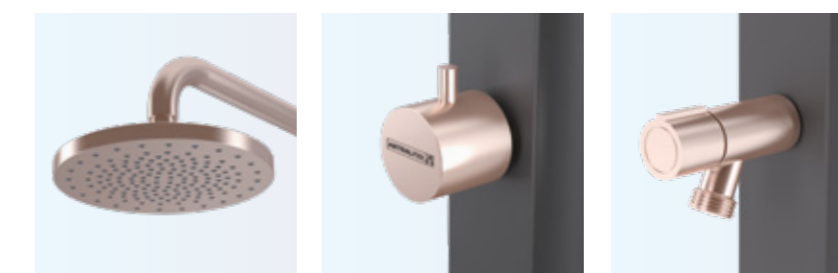

DETAILS

↑ Dusche

↑ Mischbatterie

↑ Fußbrause