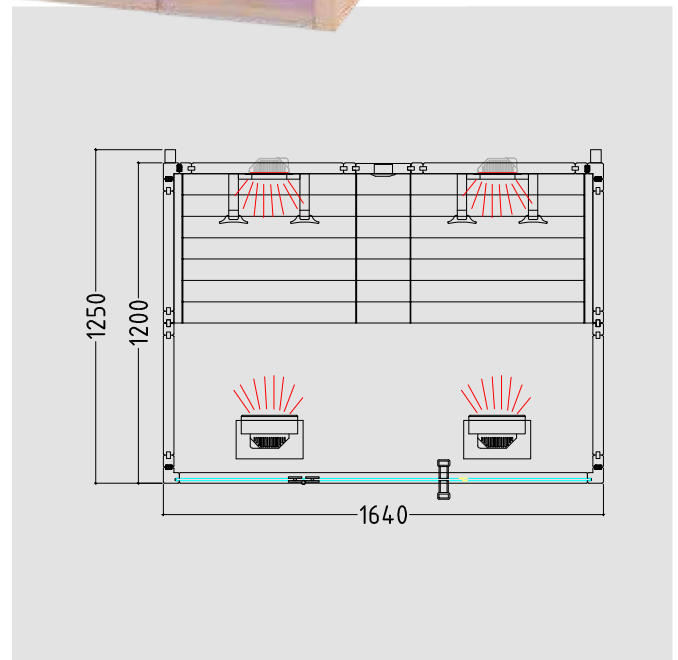

VitaMy

Vollspektrum-Infrarotkabine

Ausstattung VitaMy 164 Basic:

- Maße Saunakabine: 1640 x 1250 x 2020 mm (BxTxH)
- 1x Glastür inkl. Holzgriff 590 x 1915 x 8 mm
- ESG Glaselement 2x 474 x 1945 x 8 mm
- IR Steuerung (ähnlich wave.com4 Infra) mit 2 dimmbaren Heizkreisen, die IR Platten sind zusätzlich schaltbar
- Dimmbare LED Beleuchtung (warmweiß)
- 2x Infrarot-Wärmeplatten à 100 W (für Waden)
- 2x ECO Vollspektrumstrahler à 350 W (Rücken)
- 2x ECO Vollspektrumstrahler à 500 W (Front)
- 1x Entlüftung (rund) – optional erhältlich: Lüfter
- 2x Specksteinschale für Duftöle
- Infrarotstrahlung mit Glas: A 24%, B 55%, C 21%

Ausstattung VitaMy 164 S&L (zusätzlich zu Basic):

- sound & light Set
(Farblampe, Bedienteil, USB-Dock, USB-Stick)

Art.-Nr. VITAMY-164-B (Basic)

Art.-Nr. VITAMY-164-S&L (inkl. sound&light, USB)

Kabinenhöhe: 2020 mm