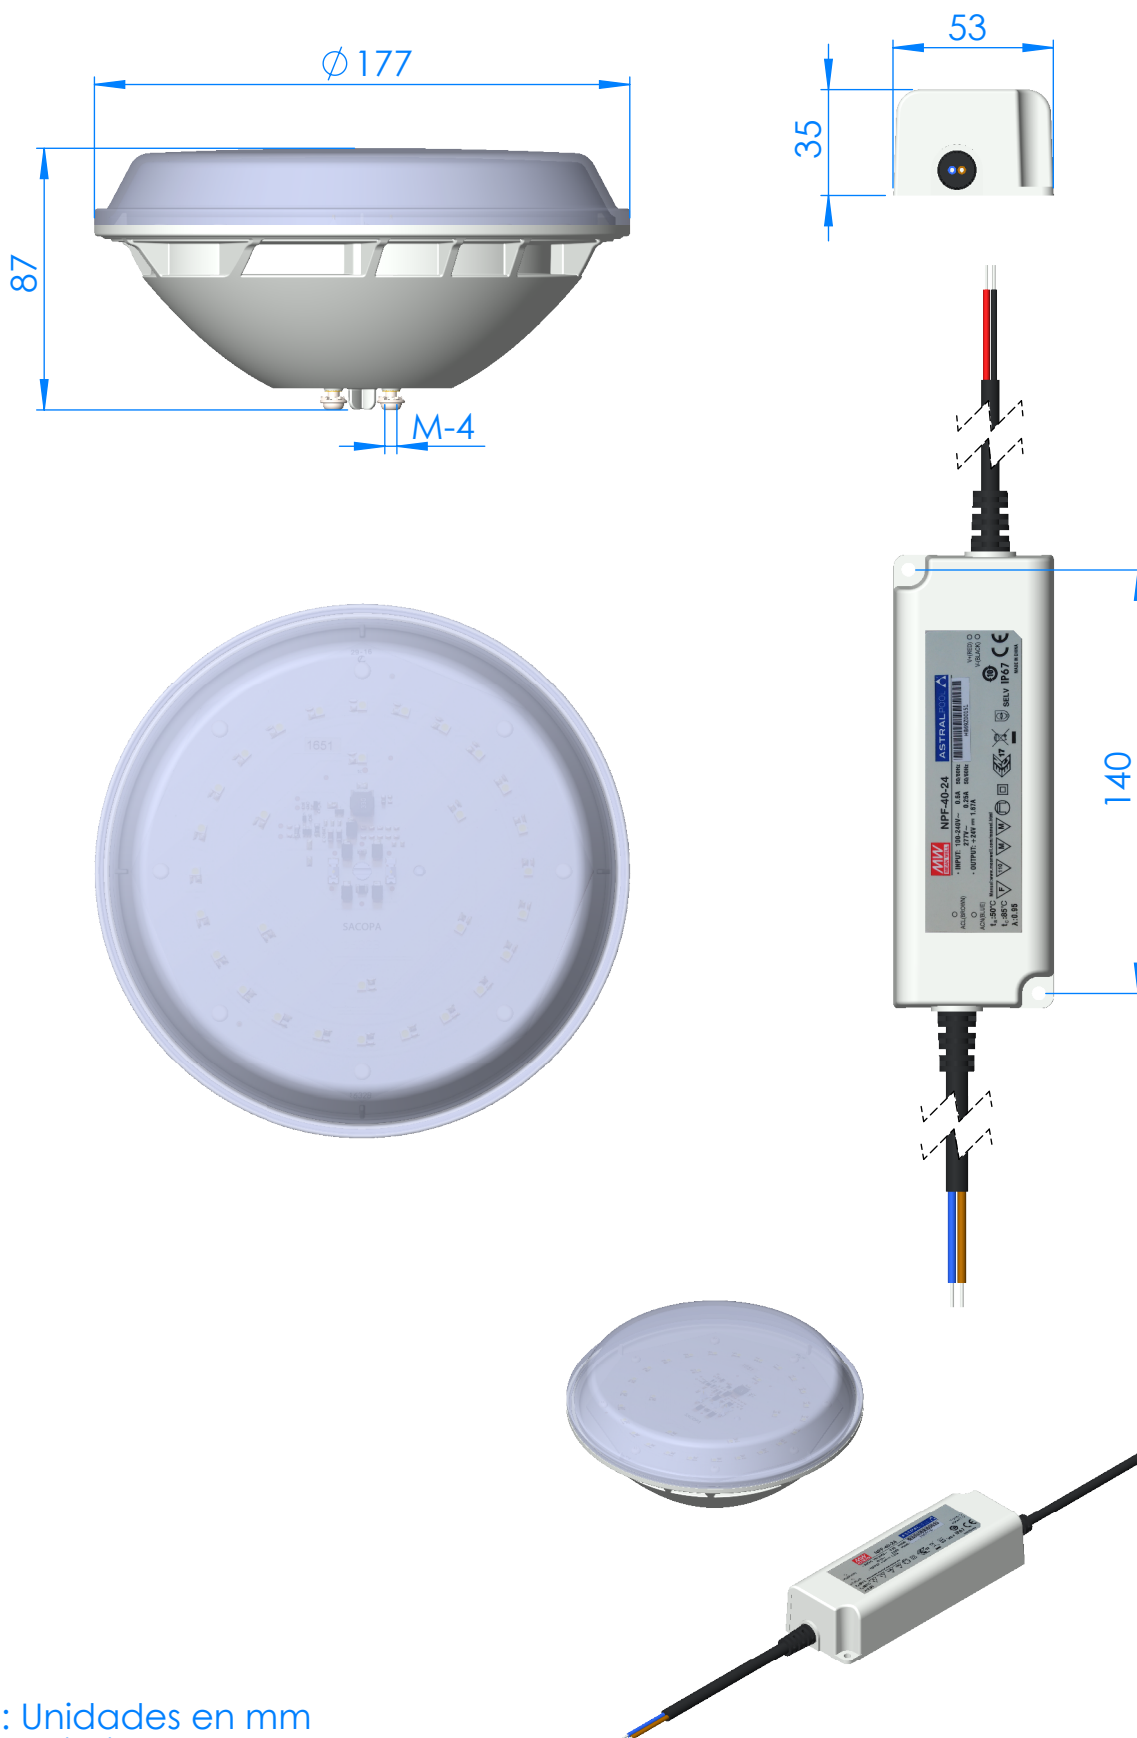

CÓDIGO / CODE: **67516**
DESCRIPCIÓN: **LAMP.P56 V2.17 W 24VDC**
DESCRIPTION: **LAMP.P56 V2.17 W 24VDC**

Nota: Unidades en mm
Note: Units in mm