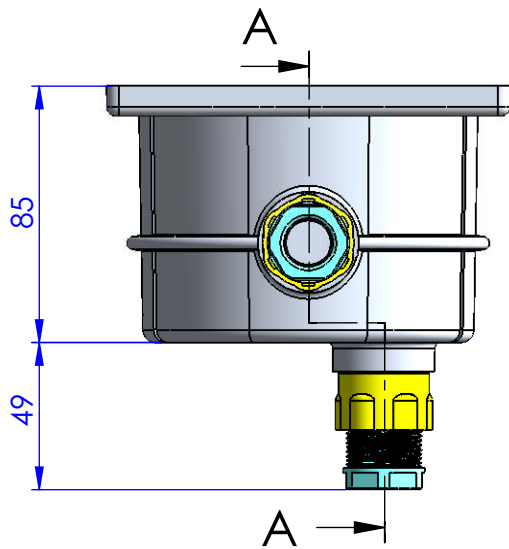

CÓDIGO / CODE: **30825**  
DESCRIPCIÓN: **CAJA DE CONEXIONES DE SEGURIDAD**  
DESCRIPTION: **CONNECTION BOX WITH SECURITY COVER**

SECCIÓN A-A

Nota: Unidades en mm  
Note: Units in mm