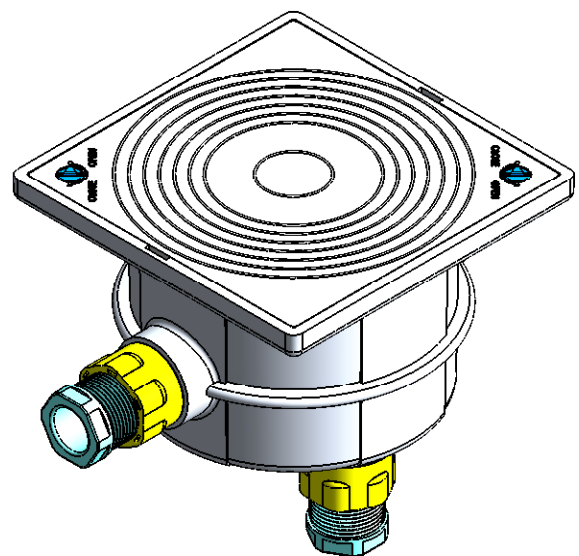

CÓDIGO / CODE: **30825**  
DESCRIPCIÓN: **CAJA DE CONEXIONES DE SEGURIDAD**  
DESCRIPTION: **CONNECTION BOX WITH SECURITY COVER**

SECCIÓN A-A

Nota: Unidades en mm  
Note: Units in mm