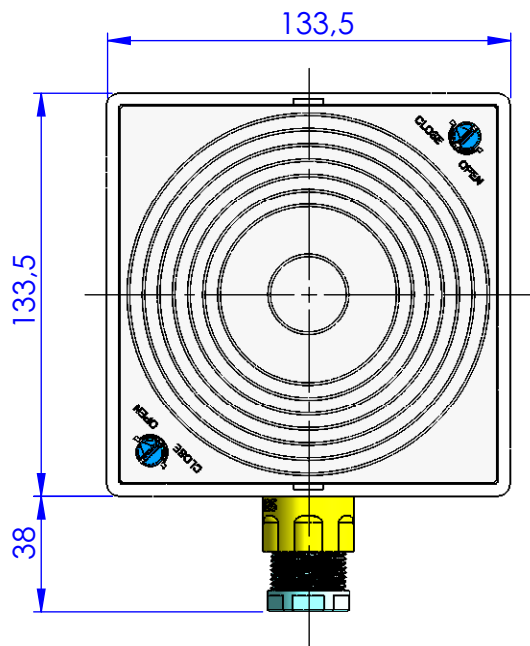

CÓDIGO / CODE: **30825**  
DESCRIPCIÓN: **CAJA DE CONEXIONES DE SEGURIDAD**  
DESCRIPTION: **CONNECTION BOX WITH SECURITY COVER**

SECCIÓN A-A

Nota: Unidades en mm  
Note: Units in mm