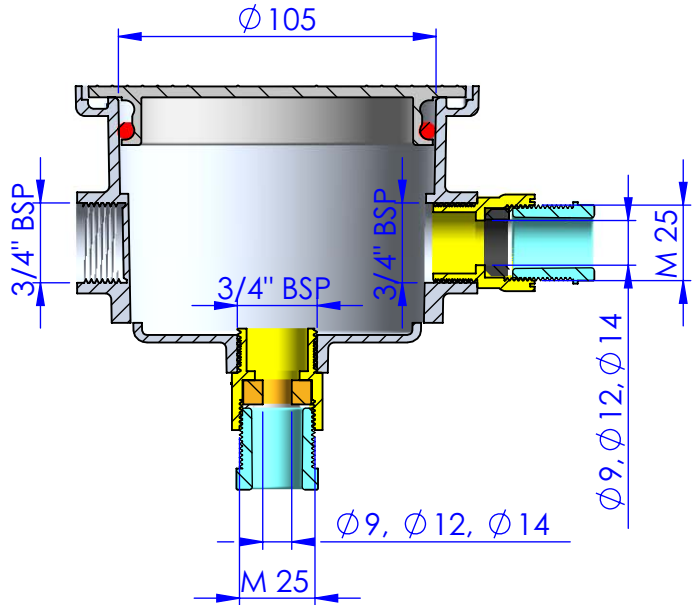

CÓDIGO / CODE: **30825**  
DESCRIPCIÓN: **CAJA DE CONEXIONES DE SEGURIDAD**  
DESCRIPTION: **CONNECTION BOX WITH SECURITY COVER**

SECCIÓN A-A

Nota: Unidades en mm  
Note: Units in mm