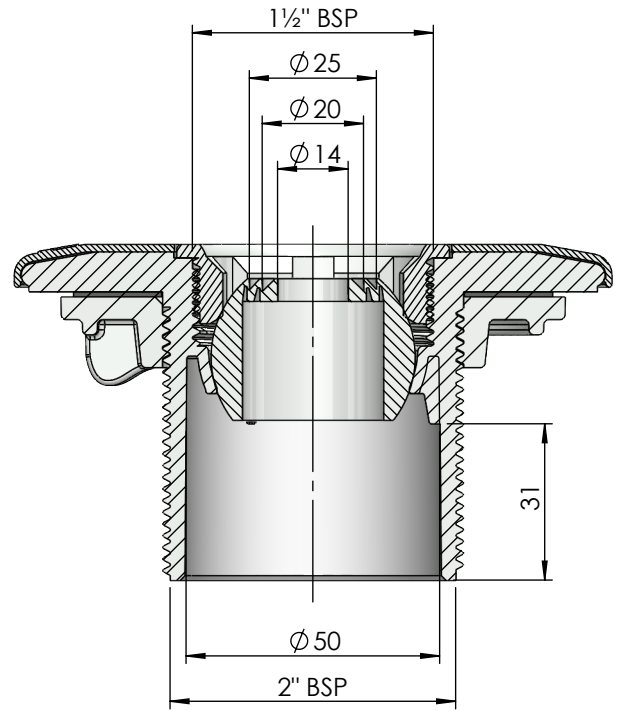

CODIGO / CODE: 00334
DESCRIPCION: BQ-I D115,5 PP 2"-D50
DESCRIPTION: PREFAB POOLS MULTIFLOW RETURN INLET 2" MALE THREAD

-  CL090
-  CL129
-  CL144

SECTION A-A

Nota: Unidades en mm
 Note: Units in mm