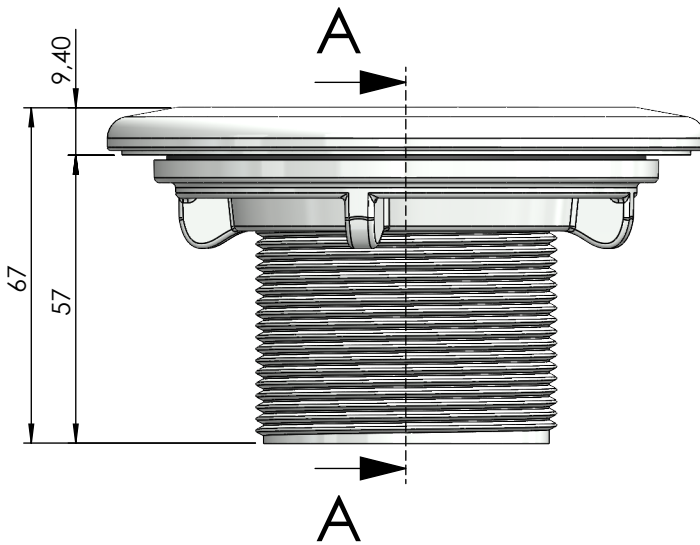

CODIGO / CODE: 00334
DESCRIPCION: BQ-I D115,5 PP 2"-D50
DESCRIPTION: PREFAB POOLS MULTIFLOW RETURN INLET 2" MALE THREAD

-  CL090
-  CL129
-  CL144

SECTION A-A

Nota: Unidades en mm
 Note: Units in mm