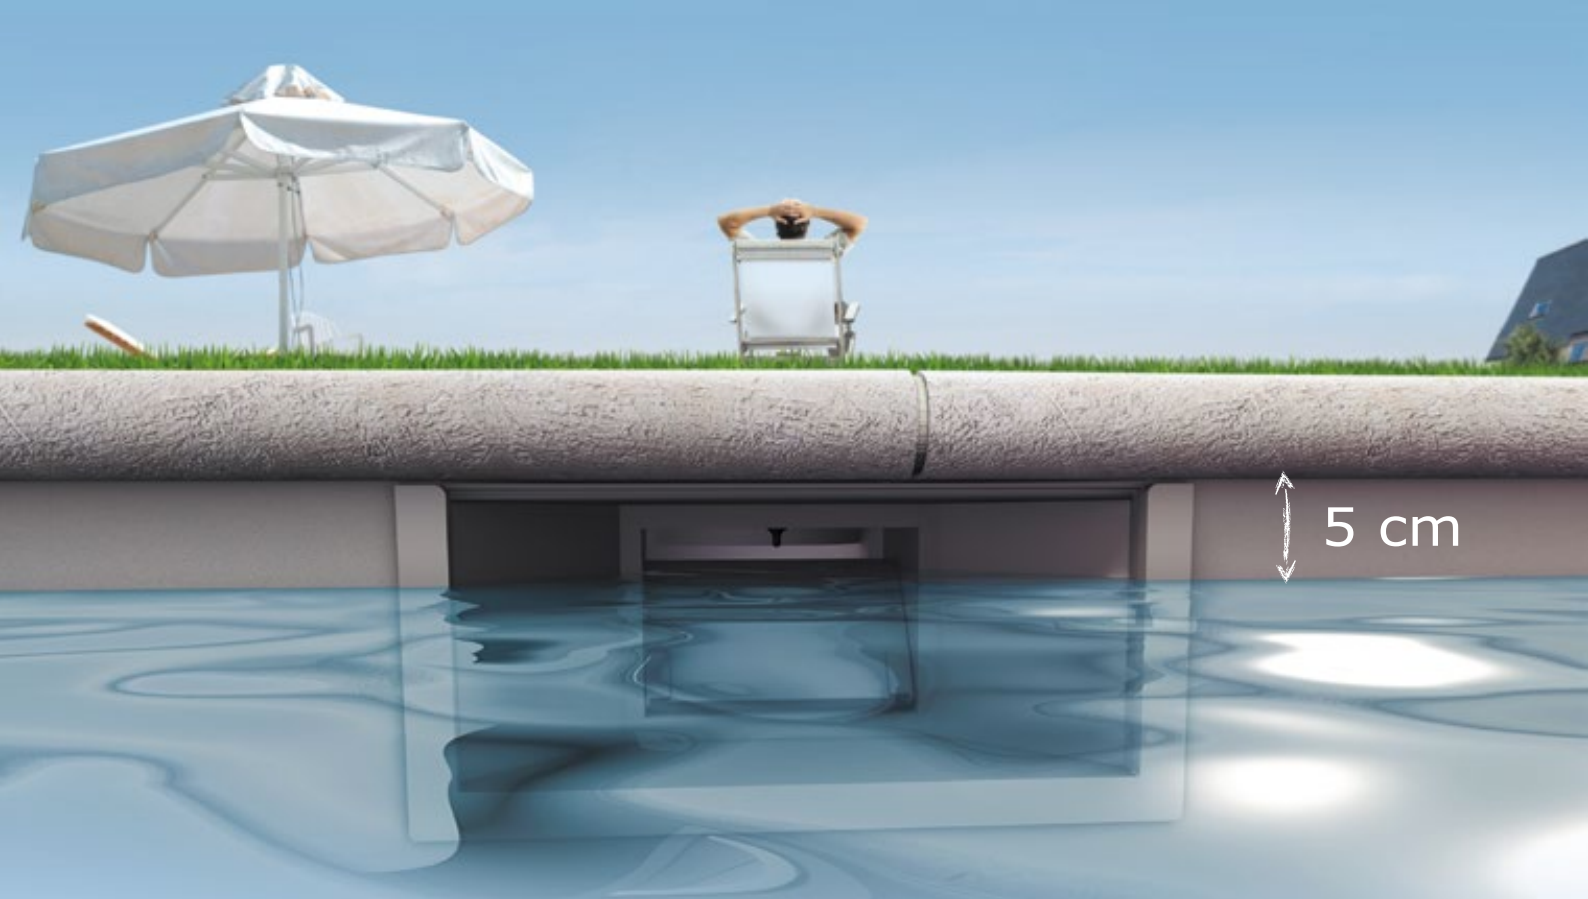

5 cm

Überlaufskimmer Oberschale mit Halsblende

Ein neuer Look für Ihren Pool!

Zu den Einbauteil-Verkleidungen der Produktreihe Aquareva Color gehört auch eine Oberschale mit Halsblende für Überlaufskimmer, erhältlich in gleich 8 wunderschönen Farben: Weiß, Hellblau, Dunkelblau, Karibik-Grün, Beige, Hellgrau, Dunkelgrau und Schwarz.