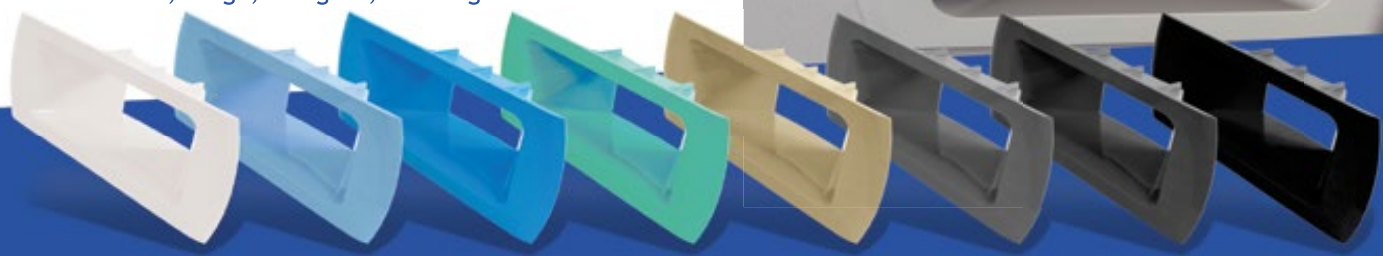

Konventioneller  
Skimmer

Diskretion und Eleganz: Der Überlaufskimmer befindet sich unmittelbar unter dem Randstein und hebt die Wasserlinie Ihres Pools auf 5 cm unter Beckenoberkante an. Er säubert die Wasseroberfläche, indem er Verschmutzungen oder Gegenstände auffängt (Blätter, Spielzeug, größere Insekten, etc.).

**Nachher** Überlauf-  
Skimmer

5 cm

# Überlaufskimmer Oberschale mit Halsblende

## Ein neuer Look für Ihren Pool!

Zu den Einbauteil-Verkleidungen der Produktreihe Aquareva Color gehört auch eine Oberschale mit Halsblende für Überlaufskimmer, erhältlich in gleich 8 wunderschönen Farben: Weiß, Hellblau, Dunkelblau, Karibik-Grün, Beige, Hellgrau, Dunkelgrau und Schwarz.