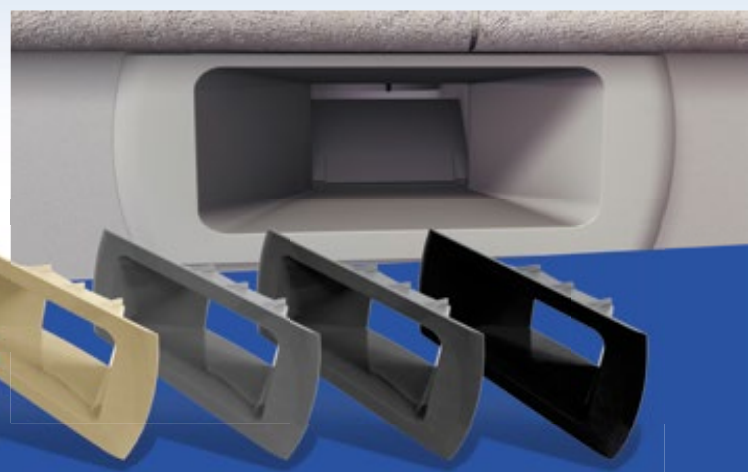

Weiß

Hellblau

Dunkelblau

Karibik-Grün

Beige

Hellgrau

Dunkelgrau

Schwarz

Stempel des Händlers