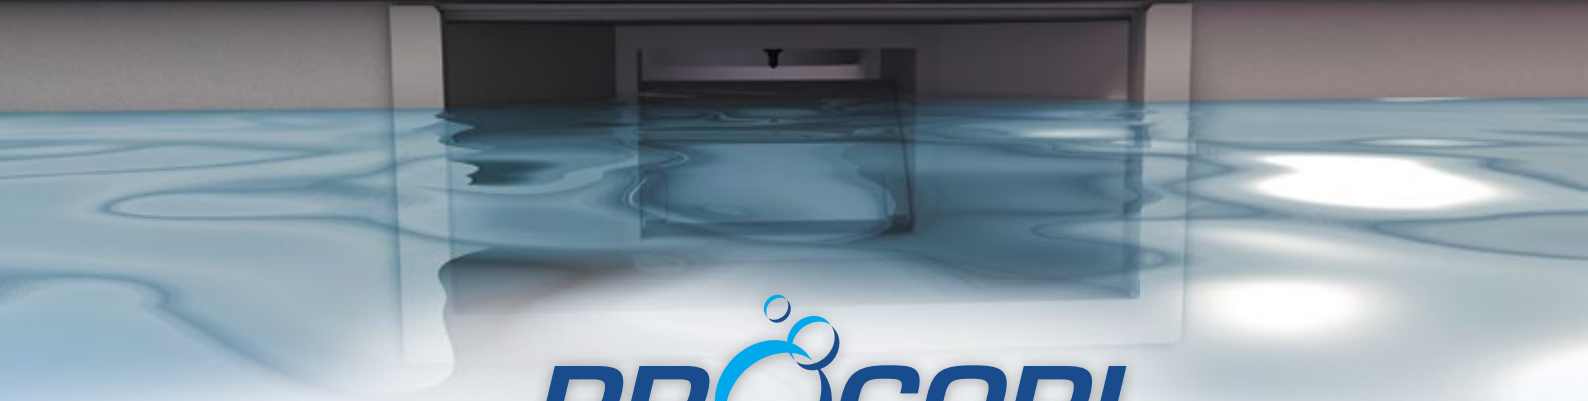

Aquareva
by **PROCOPI**

Überlaufskimmer

Für gehobene Ansprüche

PROCOPI
Pool & Spa Equipment

procopi.de