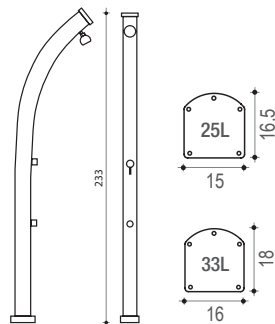

Laissez-vous séduire par ses courbes modernes et sophistiquées. La douche solaire Jolly s'intégrera à merveille dans tous les extérieurs. Conçue en aluminium, cette pièce design est déclinée en 5 coloris.

La chaleur du soleil suffit à chauffer le réservoir de 33 L de la douche solaire Jolly. Elle est donc entièrement écologique. Elle se connectera facilement à toutes les arrivées d'eau.

CARACTÉRISTIQUES

Matériaux	Aluminium	Dimensions socle 25 L	15 x 16,5 cm
Poids 25 L/33 L	10,5 kg/11 kg	Dimensions socle 33 L	16 x 18 cm
Capacité	25 L / 33 L	Kit de fixation	Inclus
Hauteur	233 cm	Garantie	2 ans