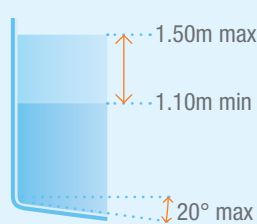

WR4

ACCESSOIRES EN OPTION

SELLE CONFORT

BARRE DE TRAINING

ÉLASTIQUES
3 RÉSISTANCES AU CHOIX

SYSTÈME DE RÉSISTANCE AJUSTABLE AQUAPALM 2

Le système **Aquapalm 2** du WR4 est constitué de 4 ailettes orientables pour augmenter la performance. La forme de godet offre un appui supplémentaire sur l'eau et un surcroit de résistance, ce système de résistance hydraulique est modifiable par l'utilisateur en effectuant une rotation de chacune des ailettes depuis la position assise. Ce progrès technique a séduit clubs de sport, kinésithérapeutes et centres de thalassothérapie.

Confort pieds nus

Guidon Sport 45°

Réglages gradués précis

Réglages rapides Click & Turn

Anode sacrificielle pour usage marin

Drainage express

ERGONOMIE POUR TOUS

Jusqu'à 150kg

TOUS BASSINS

| | |
|-------------------------|--|
| Qualité | Inox AISI 316L |
| Dimensions mini. fermé | L94 cm x I55 cm x H 116 cm |
| Dimensions maxi. ouvert | L122 cm x I55 cm x H 153 cm |
| Poids | 22,6 kg |
| Profondeur d'eau | 1,10 m à 1,50 m |
| Garantie | 3 ans pièces métalliques 6 mois pour pièces d'usure |
| Référence | WX-WR4 |