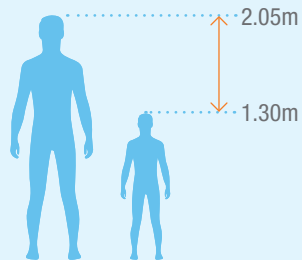

ERGONOMIE POUR TOUS

Jusqu'à 150kg