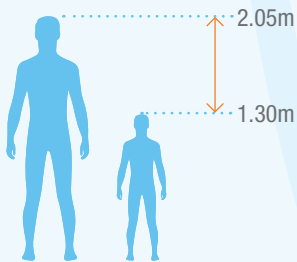

### ERGONOMIE POUR TOUS

jusqu'à 200kg

### TOUS BASSINS

REVENDEUR AGRÉÉ

Qualité	Inox AISI 316L
Dimensions mini. fermé	L96 cm x l55 cm x H 120 cm
Dimensions maxi. ouvert	L120 cm x l55 cm x H 164 cm
Poids	22 kg
Profondeur d'eau	1,10 m à 1,60 m
Garantie	3 ans pièces métalliques 6 mois pour pièces d'usure
Référence	WX-INO7