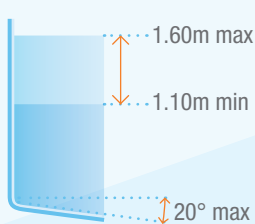

### TOUS BASSINS

REVENDEUR AGRÉÉ

Qualité	Inox AISI 316L
Dimensions mini. fermé	L96 cm x l55 cm x H 120 cm
Dimensions maxi. ouvert	L120 cm x l55 cm x H 164 cm
Poids	22 kg
Profondeur d'eau	1,10 m à 1,60 m
Garantie	3 ans pièces métalliques 6 mois pour pièces d'usure
Référence	WX-INO7