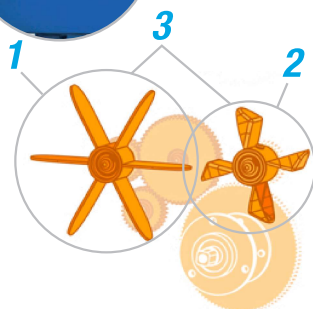

GAMME INO AIR

GAMME D'AQUABIQUES EN ALUMINIUM ANODISÉ

STRUCTURE
**ALUMINIUM
ANODISÉ**

POINTS FORTS

Structure aluminium T6
anodisée 25µm

Poids plume

Réglages ergonomiques
en hauteur et profondeur

Pédales

RÉSISTANCE
MÉCANIQUE

Waterflex

6 ailettes
hydrauliques

Réglable sur
3 vitesses

Patin réglable
4 niveaux