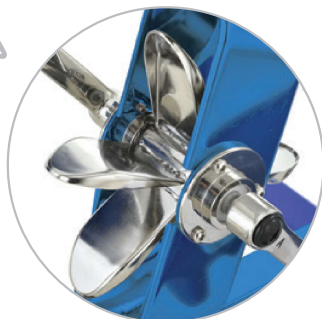

GAMME INO AIR

GAMME D'AQUABIQUES EN ALUMINIUM ANODISÉ

STRUCTURE
**ALUMINIUM
ANODISÉ**

POINTS FORTS

Structure aluminium T6
anodisée 25µm

Poids plume

Réglages ergonomiques
en hauteur et profondeur

Pédales

ADS double résistance

PÉDALES ADS

+54 %
DE RÉSISTANCE

INO 6 AIR

RÉSISTANCE
HYDRAULIQUE

INO 7 AIR

RÉSISTANCE
HYDRAULIQUE

INO 8 AIR

RÉSISTANCE
MÉCANIQUE

Waterflex

6 ailettes
hydrauliques

Réglable sur
3 vitesses

Patin réglable
4 niveaux