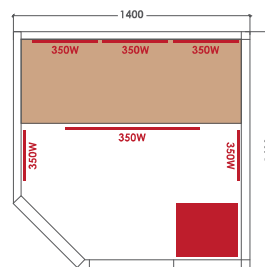

VENETIAN HYBRID

HL-VNH3C

3 places

6 émetteurs Infrarouge Dual Healthy

Puissance infrarouge 2150 W

Dimensions 140 x 140 x 200 cm

Éclairage lumineux et chromothérapie par LED supérieure

Éclairage intérieur