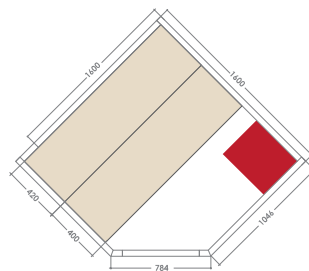

Boiserie **10ans**

Extérieur en épicéa du Canada

Grandes surfaces vitrées recouvertes de persiennes en bois massif

Kit sauna inclus
Seau, louche en bois, sablier, thermomètre, hygromètre

Double banc en abachi

Éclairage lumineux et chromothérapie par LED

VENETIAN 2

HL-VN03R-PK

2 places

Dimensions 139 x 110 x 200 cm

VENETIAN 3/4

HL-VN04C-PK

3/4 places

Dimensions 160 X 160 X 200 cm

VENETIAN 4/5

HL-VN05R-PK

4/5 places

Dimensions 185 X 185 X 200 cm

Éclairage lumineux et chromothérapie par LED supérieure et sous la banquette

Éclairage intérieur

Extérieur en épicea