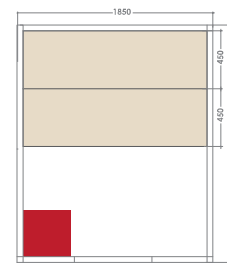

Boiserie **10ans**

Extérieur en épicéa du Canada

Grandes surfaces vitrées recouvertes de persiennes en bois massif

Kit sauna inclus
Seau, louche en bois, sablier, thermomètre, hygromètre

Double banc en abachi

Éclairage lumineux et chromothérapie par LED

VENETIAN 2

HL-VN03R-PK

2 places

Dimensions 139 x 110 x 200 cm

VENETIAN 3/4

HL-VN04C-PK

3/4 places

Dimensions 160 X 160 X 200 cm

VENETIAN 4/5

HL-VN05R-PK

4/5 places

Dimensions 185 X 185 X 200 cm

Éclairage lumineux et chromothérapie par LED supérieure et sous la banquette

Éclairage intérieur

Extérieur en épicea