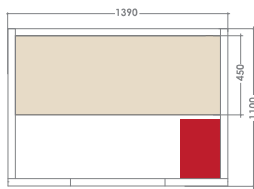

Éclairage lumineux et chromothérapie par LED

VENETIAN 2

HL-VN03R-PK

2 places

Dimensions 139 x 110 x 200 cm

VENETIAN 3/4

HL-VN04C-PK

3/4 places

Dimensions 160 X 160 X 200 cm

VENETIAN 4/5

HL-VN05R-PK

4/5 places

Dimensions 185 X 185 X 200 cm

Éclairage lumineux et chromothérapie par LED supérieure et sous la banquette

Éclairage intérieur

Extérieur en épicea