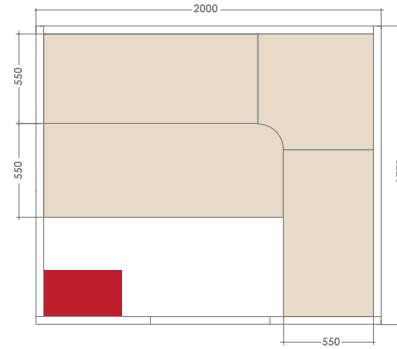

D'un volume important (jusqu'à 6 personnes), un tel sauna nécessite normalement un poêle de 8 kW connecté à une prise électrique de 380 V. Grâce à notre isolation optimale, un simple poêle de 4,5 kW, similaire à celui qu'on retrouve dans un sauna 3 personnes, suffit.

Holl's

ECCOLO

HL-EC04PK

6 places

Dimensions 200 x 175 x 190 cm

Chromothérapie LED

Double banc confort en abachi

Isolation optimisée et pare-vapeur