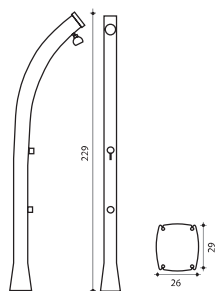

### POINTS FORTS

Corps en PEHD recyclable

Grande capacité de 44 L

Utilise l'énergie solaire

Disponible en 5 coloris

Rince-pieds inclus

La douche solaire Happy 4x4 est dotée de la plus grande réserve d'eau de sa gamme. Elle possède un réservoir d'eau de 44 L se réchauffant uniquement par la chaleur du soleil, elle est donc 100 % écologique.

### CARACTÉRISTIQUES

Matériaux	Polyéthylène HD	Dimensions socle	26 x 29 cm
Poids	7,5 kg	Kit de fixation	Inclus
Capacité	44 L	Garantie	2 ans
Hauteur	229 cm		

Violet  
DS-H422VO

Anthracite  
DS-H422NO

Rose  
DS-H422RS