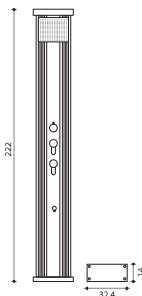

*COURBES RAFFINÉES
ET ÉLÉGANCE DISCRÈTE*

DADA CURVE

POINTS FORTS

Douche aluminium

Design courbé

Technologie hybride

Capacité de 40 L

Douchette intégrée

Disponible également en version courbée, la Dada Curve se distingue par ses courbes tendues et sa pomme de douche carrée extra-plate effet miroir.

Sa courbe élancée lui permet de s'intégrer naturellement dans chaque jardin et ajoute une touche de design.

Pomme de douche extra-plate anti-calcaire

Mitigeur finition Inox gravé au laser

CARACTÉRISTIQUES

Matériaux	Aluminium	Dimensions socle	14 x 32,4 cm
Poids	10 kg	Kit de fixation	Inclus
Hauteur	222 cm	Garantie	2 ans
Capacité	40 L		