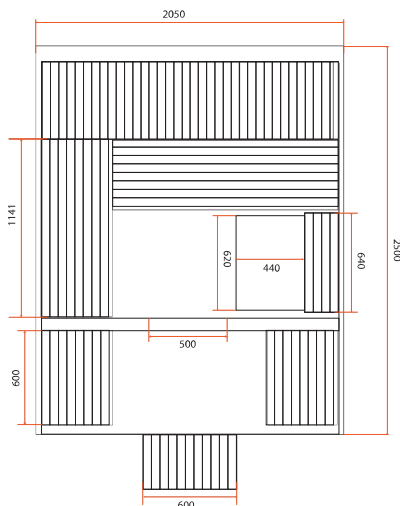

SAUNA D'EXTÉRIEUR

NOUVEAUTÉ
★ 2021

Épicéa
du Canada

GAÏA
LUNA

6 / 3
250 x 205 x 220 cm

CABINE EXTÉRIEURE

GAÏA LUNA

DANS LA PLUS PURE
TRADITION FINLANDAISE

Kit sauna inclus

Seau en bois / Louche / Thermomètre /
Hygromètre

Banquette confort escamotable

Appui-tête confort

AVANTAGES

- Kit sauna inclus
Seau en bois / Louche /
Thermomètre / Hygromètre
- Appui-tête confort
- Marche d'entrée en bois
- Luminaire
d'accompagnement
- Revêtement extérieur
inclus
- Chromothérapie LED
- Façade vitrée avec
persiennes

Toit en shingle inclus

CARACTÉRISTIQUES

HL-T250E
6 places assises ou 3 allongées
Dimensions 250 x 205 x 220 cm
Éclairage intérieur + chromothérapie LED
Épicéa du Canada
Épaisseur des parois : 38mm
Double hauteur de banc
Banquette supérieure escamotable
Seau, cuillère, sablier, thermomètre, hygromètre inclus
Banc et appui-têtes en cèdre rouge du Canada certifié FSC
Poêle conseillé de 4,5 à 8kW (non inclus)