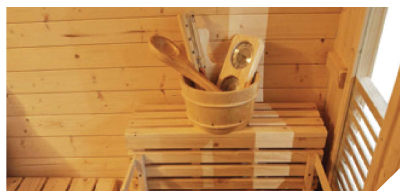

Kit sauna inclus

Seau en bois / Louche / Thermomètre /
Hygromètre