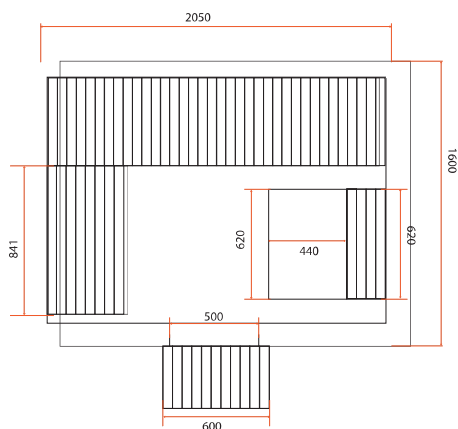

Kit sauna inclus

Seau en bois / Louche / Thermomètre /  
Hygromètre

Banquette confort escamotable

Appui-tête confort

## CARACTÉRISTIQUES

|   |
|---|
| HL-T160E  |
| 3 places assises ou 1 allongée                            |
| Dimensions 160 x 205 x 220 cm                             |
| Éclairage intérieur + chromothérapie LED                  |
| Épicéa du Canada  |
| Épaisseur des parois : 38mm                               |
| Double hauteur de banc                                    |
| Banquette supérieure escamotable                          |
| Seau, cuillère, sablier, thermomètre, hygromètre inclus   |
| Banc et appuis-tête en cèdre rouge du Canada certifié FSC |
| Poêle conseillé de 4,5 à 8 kW (non inclus)                |